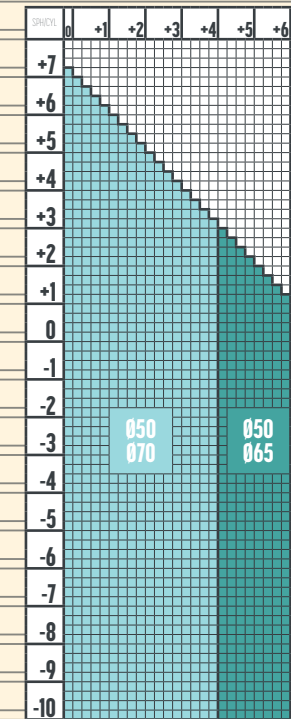

1.6 BIFOCAL DIGITAL 2.0
TRANSITIONS XTRACTIVE

CULORI TRANSITIONS XTRACTIVE

ADIȚIE 0.50 - 4.00 / 0.25

NU

ARUS BLUE / ARUS / ULTRA BLUE /
ULTRA / HYDRO+ / HMC / HC

MIRROR / PURE