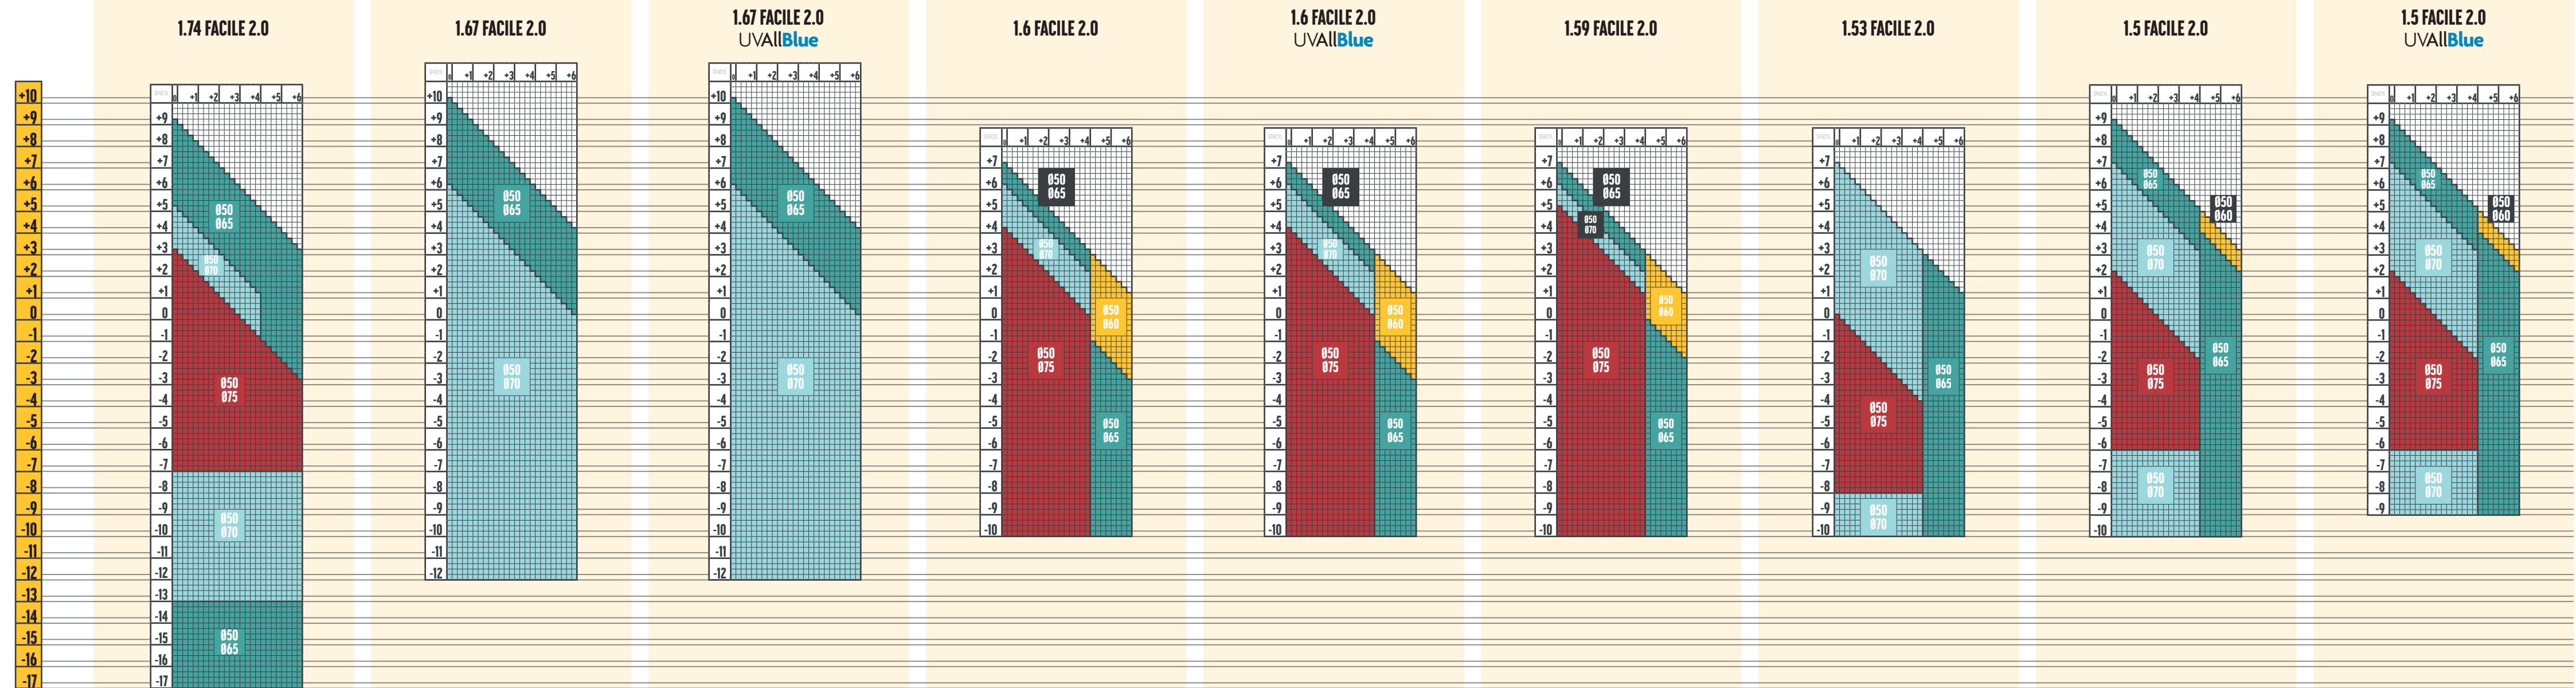

FACILE 2.0 - LENTILE TRANSPARENTE - INDICE: 1.74 / 1.67 / 1.6 / 1.59 / 1.53 / 1.5

	1.74 FACILE 2.0	1.67 FACILE 2.0	1.67 FACILE 2.0 UVA AllBlue	1.6 FACILE 2.0	1.6 FACILE 2.0 UVA AllBlue	1.59 FACILE 2.0	1.53 FACILE 2.0	1.5 FACILE 2.0	1.5 FACILE 2.0 UVA AllBlue
Colorare	ADIȚIE 0.50, 0.75, 1.00, 1.25 NU	ADIȚIE 0.50, 0.75, 1.00, 1.25 DA	ADIȚIE 0.50, 0.75, 1.00, 1.25 DA	ADIȚIE 0.50, 0.75, 1.00, 1.25 DA	ADIȚIE 0.50, 0.75, 1.00, 1.25 DA	ADIȚIE 0.50, 0.75, 1.00, 1.25 NU	ADIȚIE 0.50, 0.75, 1.00, 1.25 NU	ADIȚIE 0.50, 0.75, 1.00, 1.25 DA	ADIȚIE 0.50, 0.75, 1.00, 1.25 DA
Tratamente disponibile	ARUS BLUE / ARUS / ULTRA BLUE / ULTRA / HYDRO+ / HMC	ARUS BLUE / ARUS / ULTRA BLUE / ULTRA / HYDRO+ / HMC	ARUS BLUE / ARUS / ULTRA BLUE / ULTRA / HYDRO+ / HMC	ARUS BLUE / ARUS / ULTRA BLUE / ULTRA / HYDRO+ / HMC / HC	ARUS BLUE / ARUS / ULTRA BLUE / ULTRA / HYDRO+ / HMC / HC	ARUS BLUE / ARUS / ULTRA BLUE / ULTRA / HYDRO+ / HMC	ARUS BLUE / ARUS / ULTRA BLUE / ULTRA / HYDRO+ / HMC / HC	ARUS BLUE / ARUS / ULTRA BLUE / ULTRA / HYDRO+ / HMC / HC / UC	ARUS BLUE / ARUS / ULTRA BLUE / ULTRA / HYDRO+ / HMC / HC
Tratamente adiționale	-	COLOR / MIRROR solid/gradient max. 85%	COLOR / MIRROR solid/gradient max. 85%	COLOR / MIRROR / PURE solid/gradient max. 85%	COLOR / MIRROR / PURE solid/gradient max. 85%	-	-	COLOR / MIRROR / PURE / UV solid/gradient max. 85%	COLOR / MIRROR / PURE / UV solid/gradient max. 85%