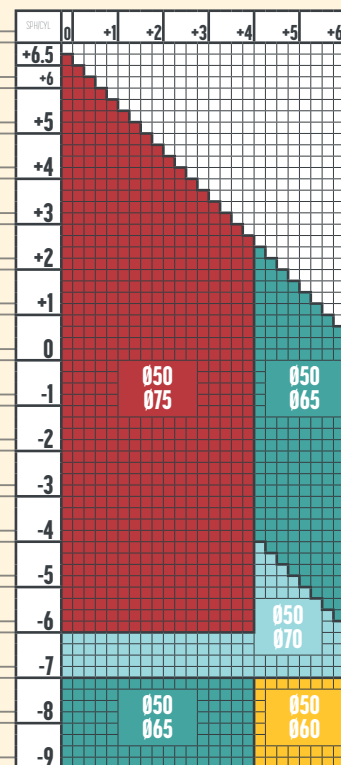

CULORI NUPOLAR
VERDE G15 MARO
GRI 1 GRI 3 INFINITIE GREY
ADIȚIE 0.50 - 4.00 / 0.25