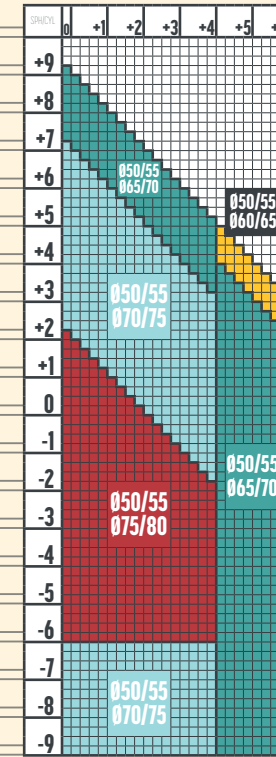

1.5 ProDrivo 2.0

ADIȚIE 0.50 - 4.00 / 0.25

ADIȚIE 0.50 - 4.00 / 0.25

ADIȚIE 0.50 - 4.00 / 0.25

Colorare	NU	NU	NU
Tratamente disponibile	DriveLight	DriveLight	DriveLight
Tratamente adiționale	-	-	-