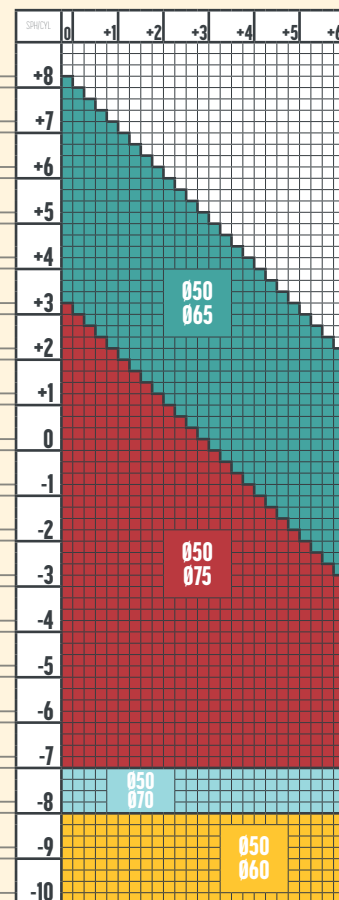

CULORI NUPOLAR

ADIȚIE 0.50, 0.75, 1.00, 1.25

1.6 FACILE 2.0  
NUPOLAR

CULORI NUPOLAR

ADIȚIE 0.50, 0.75, 1.00, 1.25

1.59 FACILE 2.0  
NUPOLAR

CULORI NUPOLAR

ADIȚIE 0.50, 0.75, 1.00, 1.25