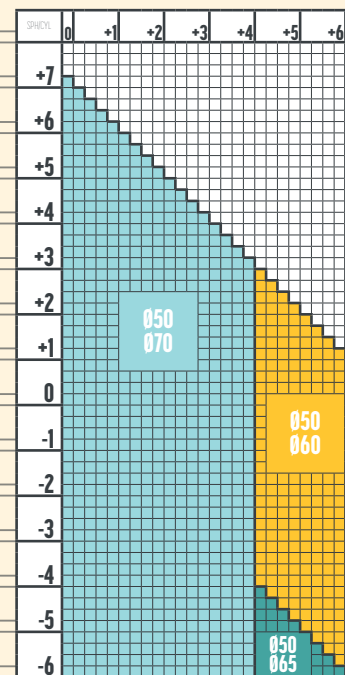

CULORI NUPOLAR  
VERDE G15 GRI 3 MARO  
ADIȚIE 0.50 - 4.00 / 0.25

1.59 BIFOCAL DIGITAL 2.0 NUPOLAR

CULORI NUPOLAR  
VERDE G15 GRI 3 INFINITIE GREY MARO  
ADIȚIE 0.50 - 4.00 / 0.25

1.53 BIFOCAL DIGITAL 2.0 NUPOLAR