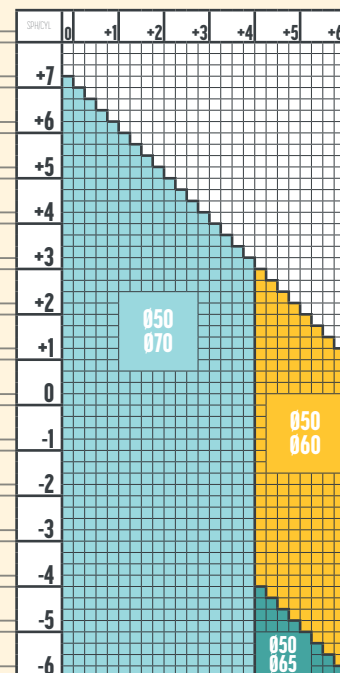

1.53 FACILE 2.0
NUPOLAR

ADIȚIE 0.50, 0.75, 1.00, 1.25