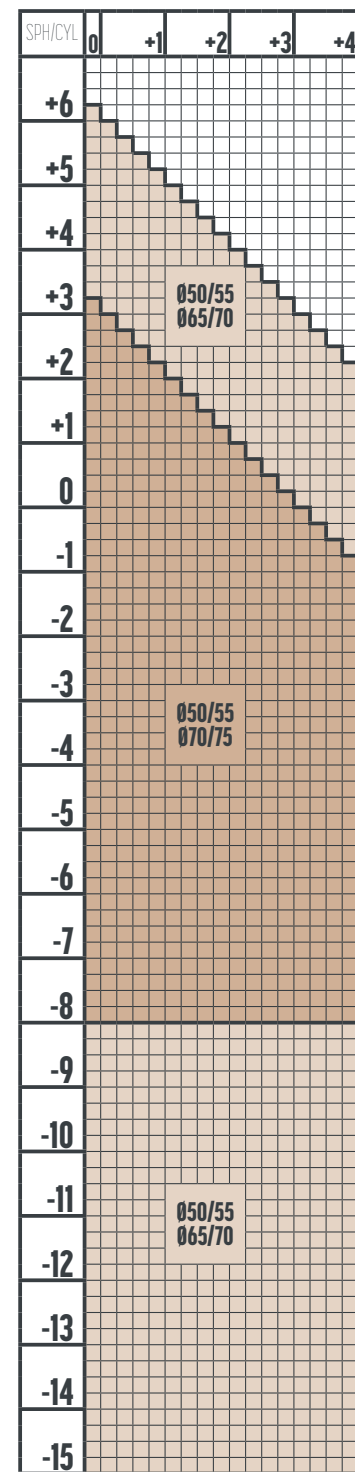

1.74 INNOVATOR STEADY 2.0 TINT
1.74 INNOVATOR START 2.0 TINT

INNOVATOR STEADY 2.0
INNOVATOR START 2.0
LENTILE TRANSPARENTE
INDICE: 1.74 / 1.67 / 1.6 / 1.59 / 1.53 / 1.5

LUNGIMI PROGRESIE INNOVATOR STEADY 2.0 INNOVATOR START 2.0	
Lungime progresie	Înălțime montaj min. / recomandată (mm)
XS	14 / 16
XS/S	15 / 17
S	16 / 18
S/M	17 / 19
M	18 / 20

Dioptrii care se pot colora, conform diametrelor.