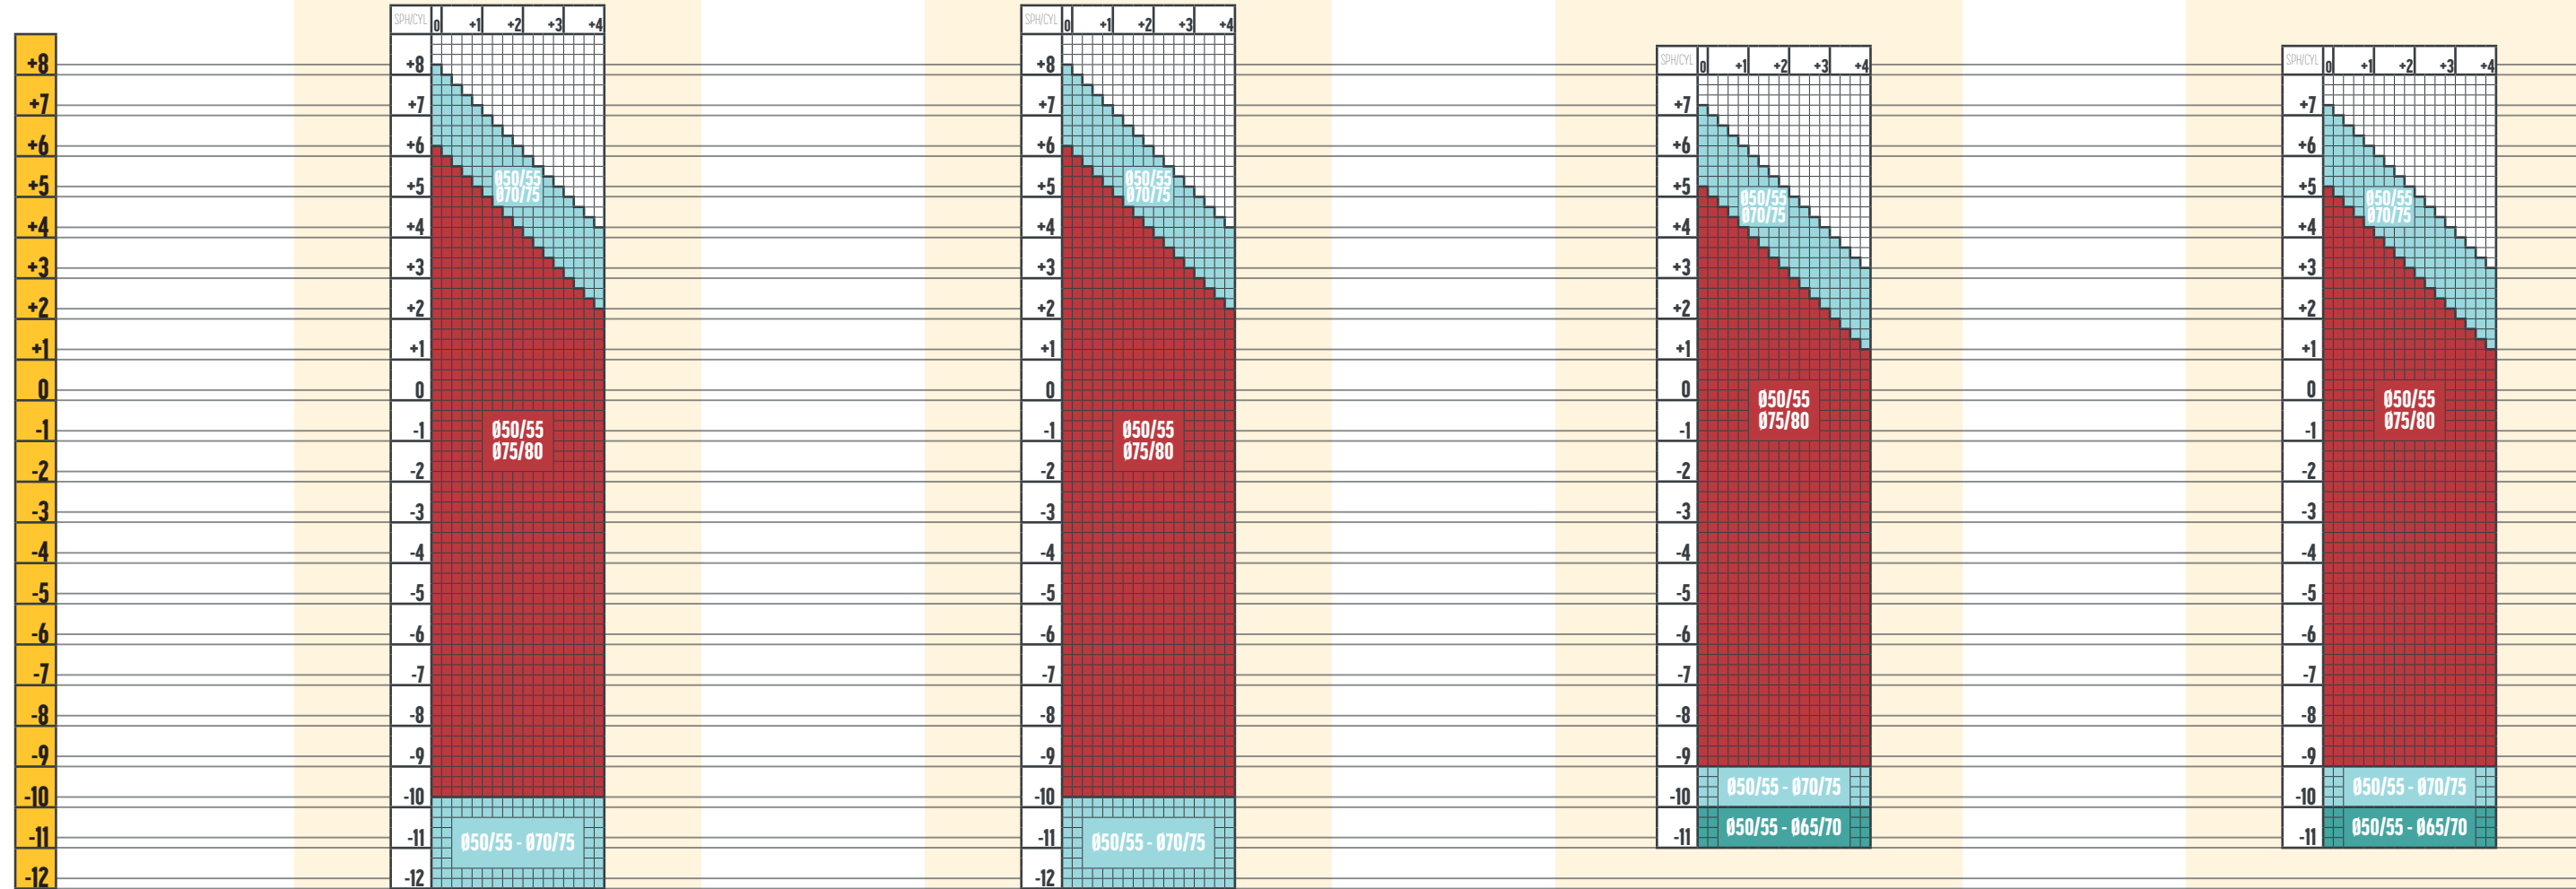

CAMBER FREESTYLE 2.0, CAMBER STEADY 2.0 - LENTILE TRANSPARENTE - INDICE 1.74 / 1.67

**1.74 CAMBER FREESTYLE 2.0
1.74 CAMBER STEADY 2.0**

**1.74 CAMBER FREESTYLE 2.0
1.74 CAMBER STEADY 2.0**
UVAiBlue

**1.67 CAMBER FREESTYLE 2.0
1.67 CAMBER STEADY 2.0**

**1.67 CAMBER FREESTYLE 2.0
1.67 CAMBER STEADY 2.0**
UVAiBlue

ADIȚIE 0.50 - 4.50 / 0.25

ADIȚIE 0.50 - 4.50 / 0.25

ADIȚIE 0.50 - 4.50 / 0.25

ADIȚIE 0.50 - 4.50 / 0.25

Colorare	NU	NU	DA	DA
Tratamente disponibile	ARUS BLUE / ARUS / ULTRA BLUE / ULTRA / HYDRO+ / HMC	ARUS BLUE / ARUS / ULTRA BLUE / ULTRA / HYDRO+ / HMC	ARUS BLUE / ARUS / ULTRA BLUE / ULTRA / HYDRO+ / HMC	ARUS BLUE / ARUS / ULTRA BLUE / ULTRA / HYDRO+ / HMC
Tratamente adiționale	-	-	COLOR / MIRROR solid/gradient max. 85%	COLOR / MIRROR solid/gradient max. 85%