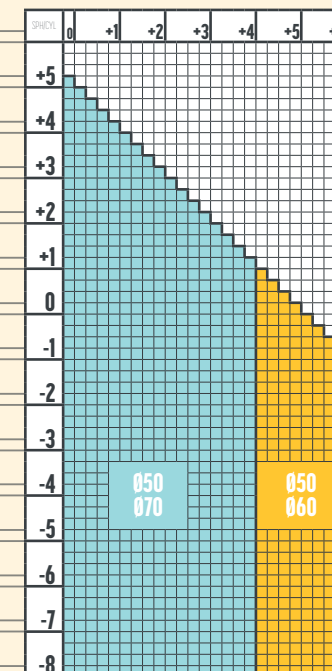

ADIȚIE 0.50, 0.75, 1.00, 1.25

1.5 FACILE 2.0 PHOTO