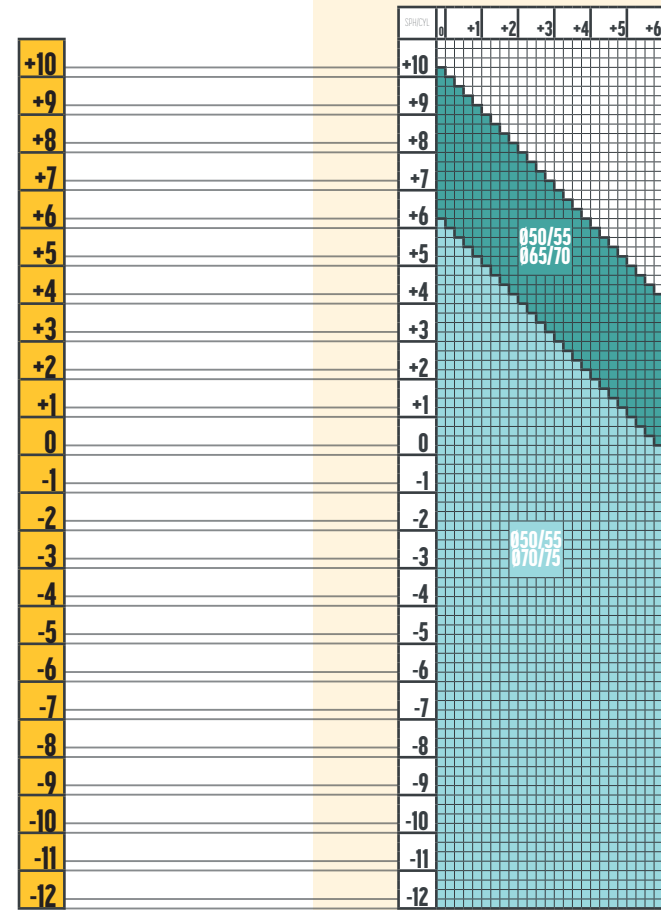

ProDrivo 2.0 - LENTILE TRANSPARENTE - INDICE: 1.67 / 1.6 / 1.5

1.67 ProDrivo 2.0