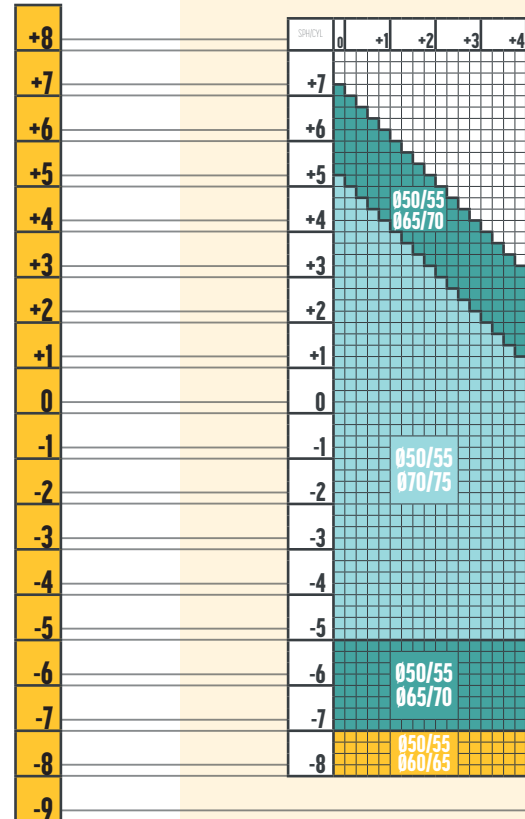

INNOVATOR START MINERAL - LENTILE TRANSPARENTE, FOTOCROMATICE - INDICE: 1.6 / 1.5

1.6 INNOVATOR START MINERAL

1.6 INNOVATOR START MINERAL PHOTO

1.5 INNOVATOR START MINERAL

CULOARE PHOTO

MARO

ADIȚIE 0.75 - 3.50 / 0.25

ADIȚIE 0.75 - 3.50 / 0.25

ADIȚIE 1.00 - 3.00 / 0.25

Colorare	DA	NU	DA
Tratamente disponibile	ULTRA / HYDRO+ / AR (disponibil și UC)	ULTRA / HYDRO+ / AR (disponibil și UC)	ULTRA / HYDRO+ / AR (disponibil și UC)
Tratamente adiționale	-	-	-

Colorare disponibilă	
Culoare	Procentaj colorare
GRI SOLID	25%
GRI SOLID	50%
GRI SOLID	75%
MARO SOLID / GRADIENT	15%
MARO SOLID / GRADIENT	25%
MARO SOLID / GRADIENT	50%
MARO SOLID / GRADIENT	75%

LUNGIMI PROGRESIE INNOVATOR START MINERAL	
Lungime progresie	Înălțime montaj min. / recomandată (mm)
M	18 / 21