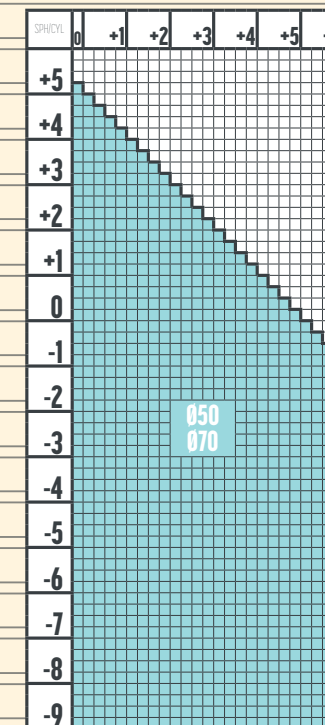

1.5 BIFOCAL DIGITAL 2.0
TRANSITIONS XTRACTIVE POLARIZED

GRI

ADIȚIE 0.50 - 4.00 / 0.25

Colorare	NU	NU	NU	NU
Tratamente disponibile	ARUS BLUE / ARUS / ULTRA BLUE / ULTRA / HYDRO+ / HMC	ARUS BLUE / ARUS / ULTRA BLUE / ULTRA / HYDRO+ / HMC / HC	ARUS BLUE / ARUS / ULTRA BLUE / ULTRA / HYDRO+ / HMC / HC	ARUS BLUE / ARUS / ULTRA BLUE / ULTRA / HYDRO+ / HMC / HC
Tratamente adiționale	MIRROR	MIRROR / PURE	MIRROR	MIRROR / PURE