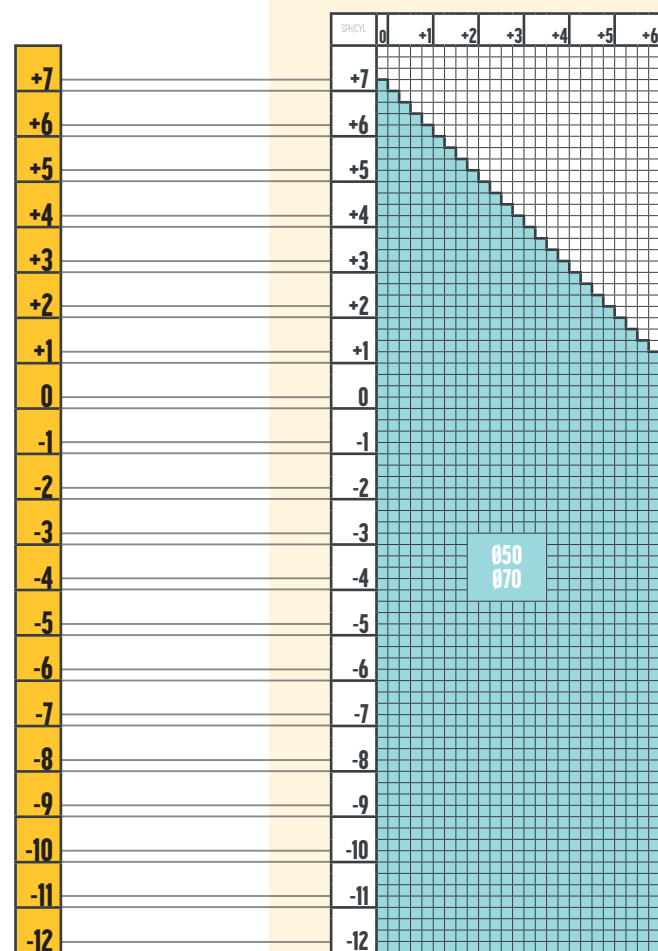

BIFOCAL DIGITAL 2.0 RS32 / RS40 - LENTILE FOTOCROMATICE - INDICE: 1.67 / 1.6 / 1.56 / 1.5

1.67 BIFOCAL DIGITAL 2.0 PHOTO

ADIȚIE 0.50 - 4.00 / 0.25

1.6 BIFOCAL DIGITAL 2.0 PHOTO