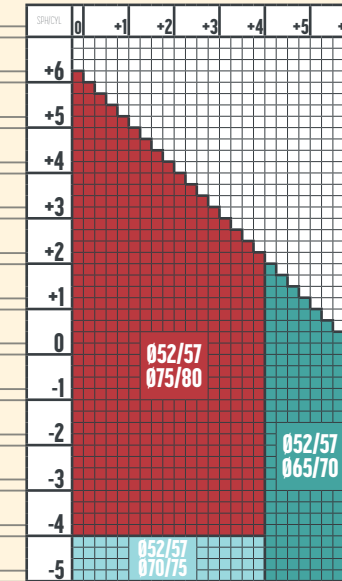

**1.56 BIFOCAL FT28 PHOTO**

**CULORI PHOTO**

ADIȚIE 1.00 - 3.00

**1.53 BIFOCAL FT28 TRANSITIONS**

**CULORI TRANSITIONS**

ADIȚIE 1.00 - 3.50

**1.5 BIFOCAL FT28 TRANSITIONS**

**CULORI TRANSITIONS**