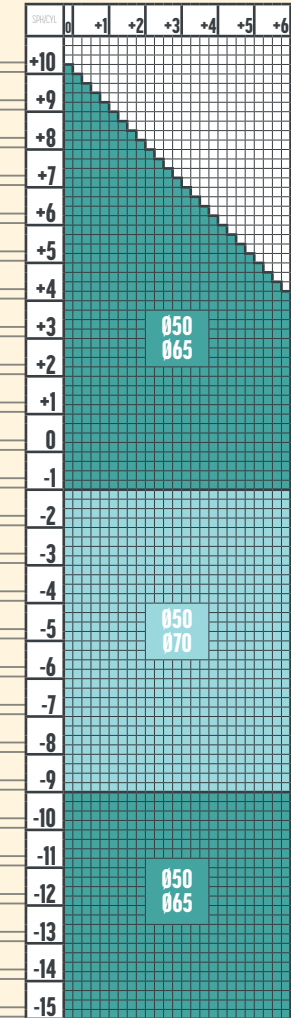

1.74 BIFOCAL DIGITAL 2.0 TRANSITIONS