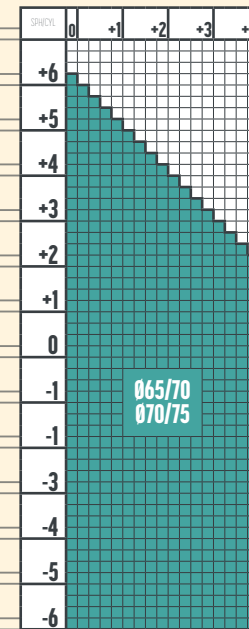

INNOVATOR START MINERAL - LENTILE TRANSPARENTE, FOTOCROMATICE - INDICE: 1.6 / 1.5

1.6 INNOVATOR START MINERAL

1.6 INNOVATOR START MINERAL PHOTO

1.5 INNOVATOR START MINERAL

CULOARE PHOTO

MARO

ADIȚIE 0.75 - 3.50 / 0.25

ADIȚIE 0.75 - 3.50 / 0.25

ADIȚIE 1.00 - 3.00 / 0.25

Colorare	DA	NU	DA
Tratamente disponibile	ULTRA / HYDRO+ / AR (disponibil și UC)	ULTRA / HYDRO+ / AR (disponibil și UC)	ULTRA / HYDRO+ / AR (disponibil și UC)
Tratamente adiționale	-	-	-

Colorare disponibilă	
Culoare	Procentaj colorare
GRI SOLID	25%
GRI SOLID	50%
GRI SOLID	75%
MARO SOLID / GRADIENT	15%
MARO SOLID / GRADIENT	25%
MARO SOLID / GRADIENT	50%
MARO SOLID / GRADIENT	75%

LUNGIMI PROGRESIE INNOVATOR START MINERAL	
Lungime progresie	Înălțime montaj min. / recomandată (mm)
M	18 / 21