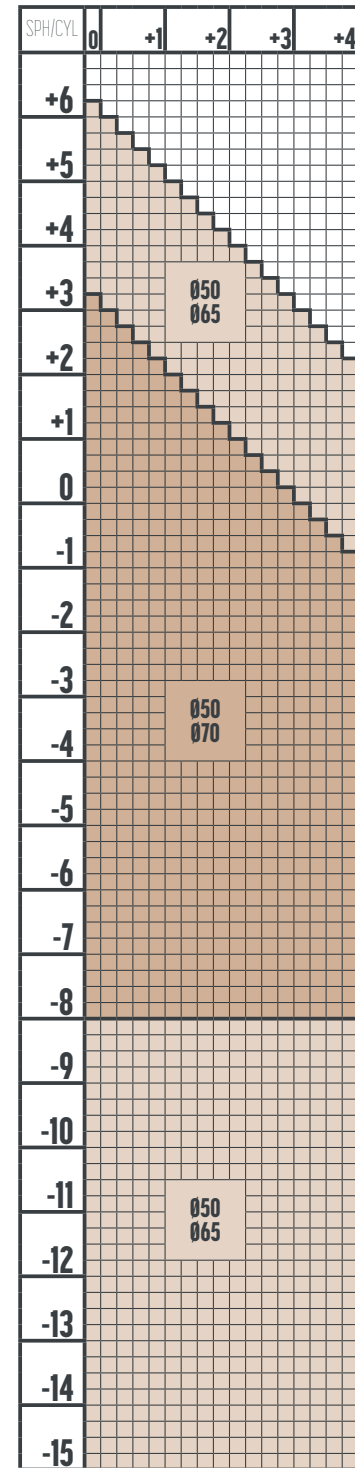

1.74 FACILE 2.0 TINT

FACILE 2.0
LENTILE TRANSPARENTE
INDICE: 1.74 / 1.67 / 1.6 / 1.59 / 1.53 / 1.5

LUNGIMI PROGRESIE FACILE 2.0	
Lungime progresie	Înălțime montaj min. / recomandată (mm)
M	18 / 20

Dioptrii care se pot colora, conform diametrelor.