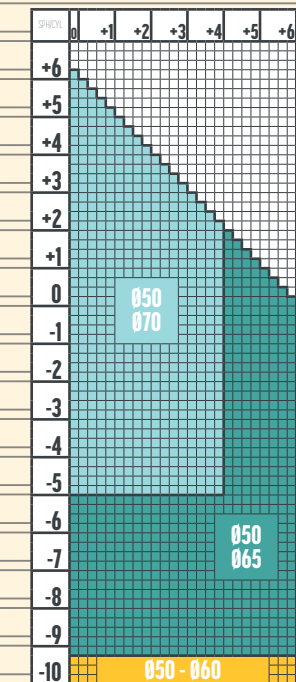

**1.5 FACILE 2.0
TRANSITIONS XTRACTIVE**

CULORI TRANSITIONS XTRACTIVE

ADIȚIE 0.50, 0.75, 1.00, 1.25

NU

ARUS BLUE / ARUS / ULTRA BLUE /
ULTRA / HYDRO+ / HMC / HC

MIRROR / PURE

Colorare	
Tratamente disponibile	
Tratamente aditionale