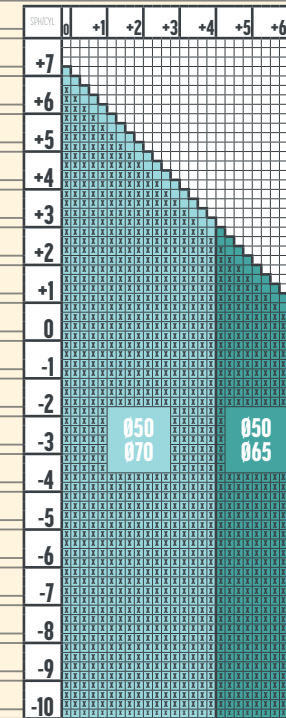

1.6 BIFOCAL DIGITAL 2.0 TRANSITIONS