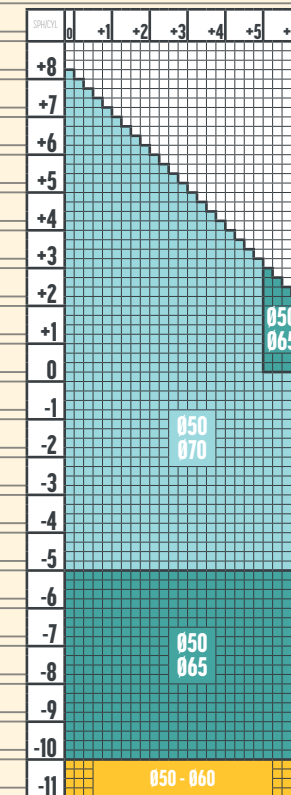

1.5 SINGLE VISION ProDrivo 2.0
TRANSITIONS XTRACTIVE

CULORI TRANSITIONS XTRACTIVE

NU

DriveLight

Colorare	
Tratament disponibile	
Tratament aditional	-