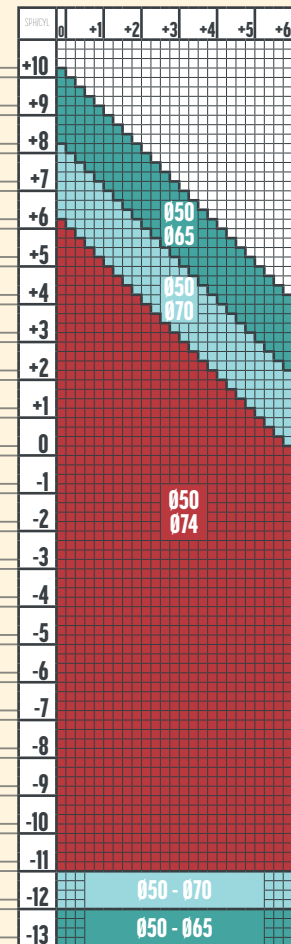

1.67 SINGLE VISION ProDrivo 2.0
TRANSITIONS XTRACTIVE

CULORI TRANSITIONS XTRACTIVE

NU

DriveLight