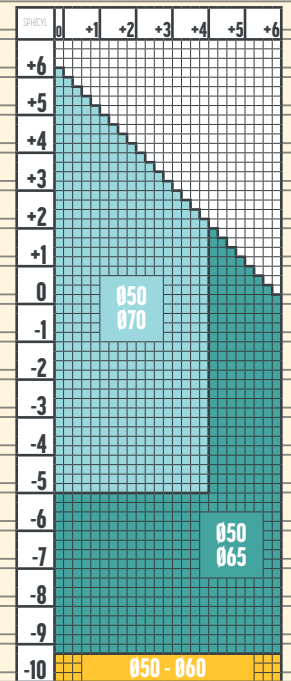

1.5 BIFOCAL DIGITAL 2.0
TRANSITIONS XTRACTIVE

CULORI TRANSITIONS XTRACTIVE

ADIȚIE 0.50 - 4.00 / 0.25

NU

ARUS BLUE / ARUS / ULTRA BLUE /
ULTRA / HYDRO+ / HMC / HC

MIRROR / PURE

Colorare	
Tratamente disponibile	
Tratamente aditionale