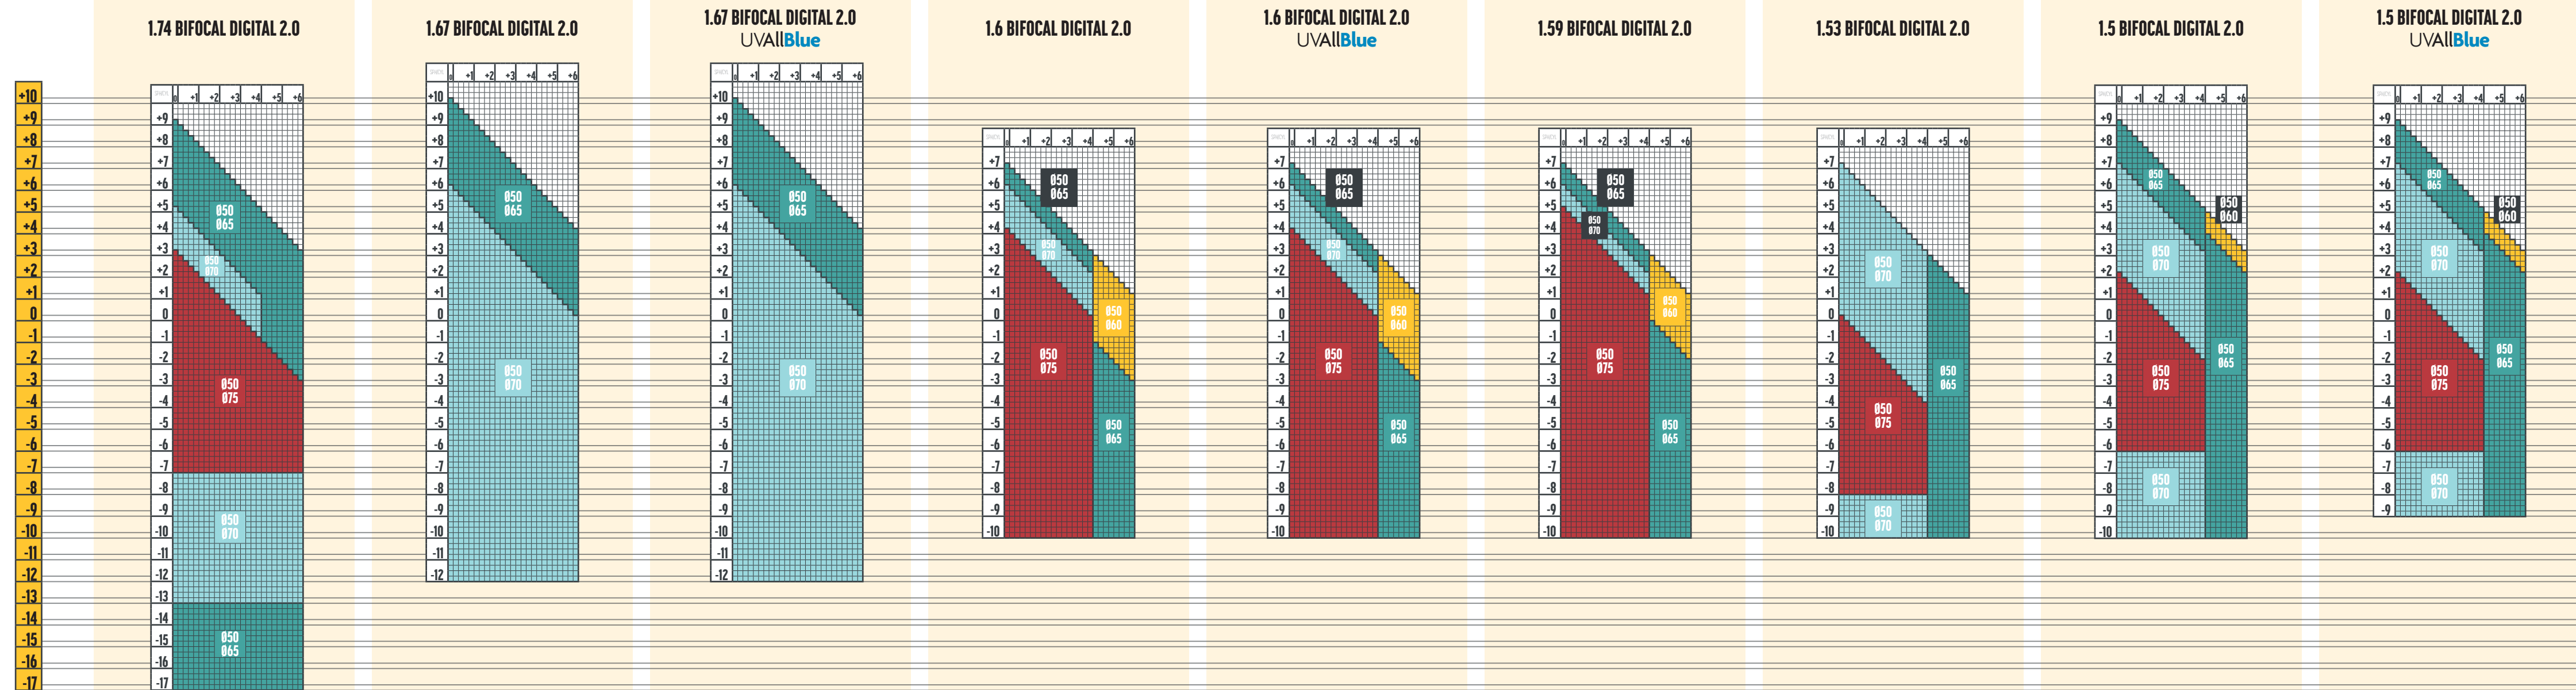

1.74 BIFOCAL DIGITAL 2.0	1.67 BIFOCAL DIGITAL 2.0	1.67 BIFOCAL DIGITAL 2.0 UVAII Blue	1.6 BIFOCAL DIGITAL 2.0	1.6 BIFOCAL DIGITAL 2.0 UVAII Blue	1.59 BIFOCAL DIGITAL 2.0	1.53 BIFOCAL DIGITAL 2.0	1.5 BIFOCAL DIGITAL 2.0	1.5 BIFOCAL DIGITAL 2.0 UVAII Blue
ADITIE 0.50 - 4.00 / 0.25	ADITIE 0.50 - 4.00 / 0.25	ADITIE 0.50 - 4.00 / 0.25	ADITIE 0.50 - 4.00 / 0.25	ADITIE 0.50 - 4.00 / 0.25	ADITIE 0.50 - 4.00 / 0.25	ADITIE 0.50 - 4.00 / 0.25	ADITIE 0.50 - 4.00 / 0.25	ADITIE 0.50 - 4.00 / 0.25	ADITIE 0.50 - 4.00 / 0.25
Colorare	NU	DA	DA	DA	DA	NU	NU	DA	DA
Tratamente disponibile	ARUS BLUE / ARUS / ULTRA BLUE / ULTRA / HYDRO+ / HMC	ARUS BLUE / ARUS / ULTRA BLUE / ULTRA / HYDRO+ / HMC	ARUS BLUE / ARUS / ULTRA BLUE / ULTRA / HYDRO+ / HMC	ARUS BLUE / ARUS / ULTRA BLUE / ULTRA / HYDRO+ / HMC / HC	ARUS BLUE / ARUS / ULTRA BLUE / ULTRA / HYDRO+ / HMC / HC	ARUS BLUE / ARUS / ULTRA BLUE / ULTRA / HYDRO+ / HMC	ARUS BLUE / ARUS / ULTRA BLUE / ULTRA / HYDRO+ / HMC / HC	ARUS BLUE / ARUS / ULTRA BLUE / ULTRA / HYDRO+ / HMC / HC / UC	ARUS BLUE / ARUS / ULTRA BLUE / ULTRA / HYDRO+ / HMC / HC
Tratamente aditionale	-	COLOR / MIRROR solid/gradient max. 85%	COLOR / MIRROR solid/gradient max. 85%	COLOR / MIRROR / PURE solid/gradient max. 85%	COLOR / MIRROR / PURE solid/gradient max. 85%	-	-	COLOR / MIRROR / PURE / UV solid/gradient max. 85%	COLOR / MIRROR / PURE solid/gradient max. 85%