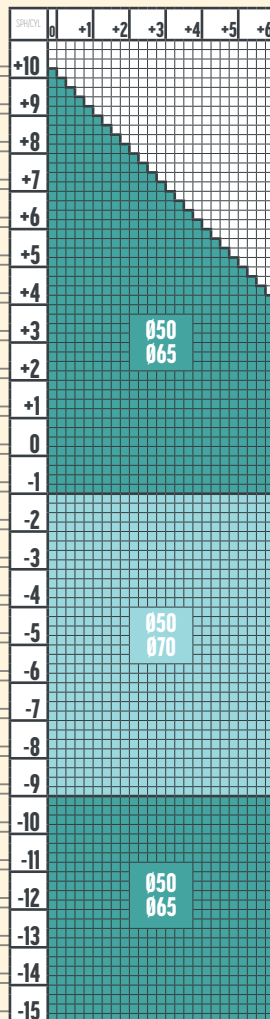

Dioptrii care se pot colora, conform diametrelor.

+10  
+9  
+8  
+7  
+6  
+5  
+4  
+3  
+2  
+1  
0  
-1  
-2  
-3  
-4  
-5  
-6  
-7  
-8  
-9  
-10  
-11  
-12  
-13  
-14  
-15

1.74 FACILE 2.0 TRANSITIONS