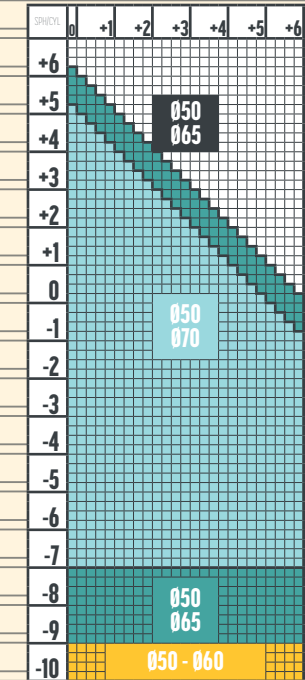

1.59 BIFOCAL DIGITAL 2.0 TRANSITIONS