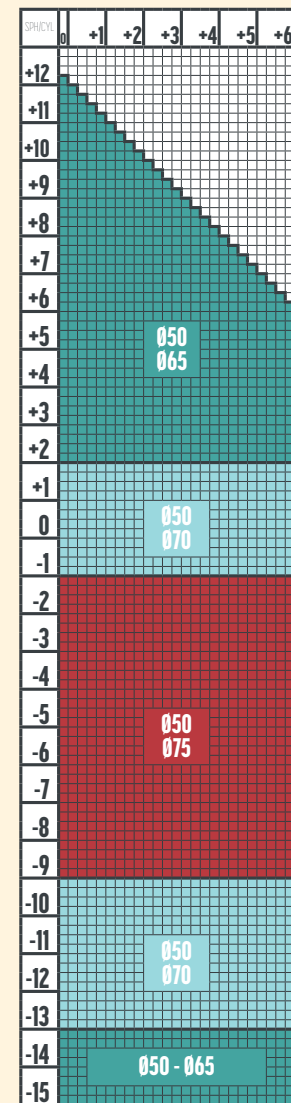

+10
+9
+8
+7
+6
+5
+4
+3
+2
+1
0
-1
-2
-3
-4
-5
-6
-7
-8
-9
-10
-11
-12
-13

1.74 SINGLE VISION ProDrivo 2.0 TRANSITIONS

COLORI TRANSITIONS
GRI MARO