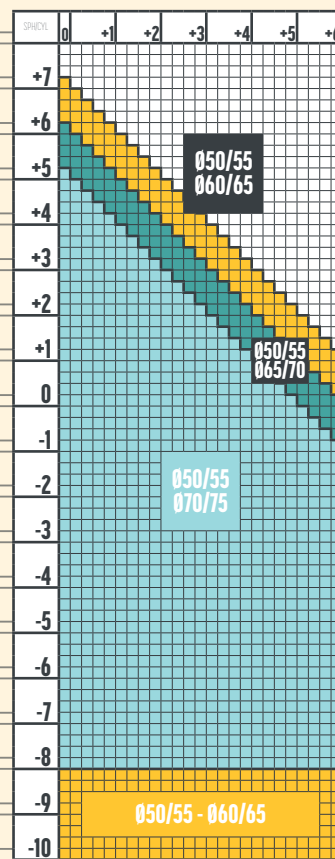

1.67 INNOVATOR STEADY 2.0
1.67 INNOVATOR START 2.0
NUPOLAR

1.6 INNOVATOR STEADY 2.0
1.6 INNOVATOR START 2.0
NUPOLAR

1.59 INNOVATOR STEADY 2.0
1.59 INNOVATOR START 2.0
NUPOLAR

1.53 INNOVATOR STEADY 2.0
1.53 INNOVATOR START 2.0
NUPOLAR

1.5 INNOVATOR STEADY 2.0
1.5 INNOVATOR START 2.0
NUPOLAR

1.59 INNOVATOR STEADY 2.0
1.59 INNOVATOR START 2.0
TRANSITIONS DRIVEWEAR

1.5 INNOVATOR STEADY 2.0
1.5 INNOVATOR START 2.0
TRANSITIONS DRIVEWEAR

+8
+7
+6
+5
+4
+3
+2
+1
0
-1
-2
-3
-4
-5
-6
-7
-8
-9
-10
-11
-12

CULORI NUPOLAR

VERDE G15 GRI 3 MARO

ADIȚIE 0.50 - 4.00 / 0.25

CULORI NUPOLAR

VERDE G15 GRI 3 MARO

ADIȚIE 0.50 - 4.00 / 0.25

CULORI NUPOLAR

VERDE G15 GRI 3 INFINITE GREY MARO

ADIȚIE 0.50 - 4.00 / 0.25

CULORI NUPOLAR

GRI 3 MARO

ADIȚIE 0.50 - 4.00 / 0.25

CULORI NUPOLAR

VERDE G15 MARO GRI 1 GRI 3 INFINITE GREY

ADIȚIE 0.50 - 4.00 / 0.25

ADIȚIE 0.50 - 4.00 / 0.25

ADIȚIE 0.50 - 4.00 / 0.25

Colorare	NU	NU	NU	NU	NU	NU	NU
Tratamente disponibile	ARUS / ULTRA / HYDRO+ / HMC	ARUS / ULTRA / HYDRO+ / HMC	ARUS / ULTRA / HYDRO+ / HMC / HC	ARUS / ULTRA / HYDRO+ / HMC / HC	ARUS / ULTRA / HYDRO+ / HMC / HC	ARUS / ULTRA / HYDRO+ / HMC / HC	ARUS / ULTRA / HYDRO+ / HMC / HC
Tratamente adiționale	MIRROR	MIRROR / PURE	MIRROR	MIRROR	MIRROR / PURE	-	PURE