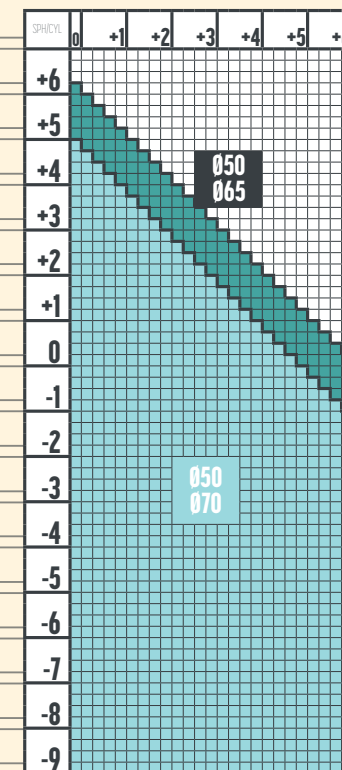

1.59 BIFOCAL DIGITAL 2.0
TRANSITIONS XTRACTIVE POLARIZED

GRI

ADIȚIE 0.50 - 4.00 / 0.25