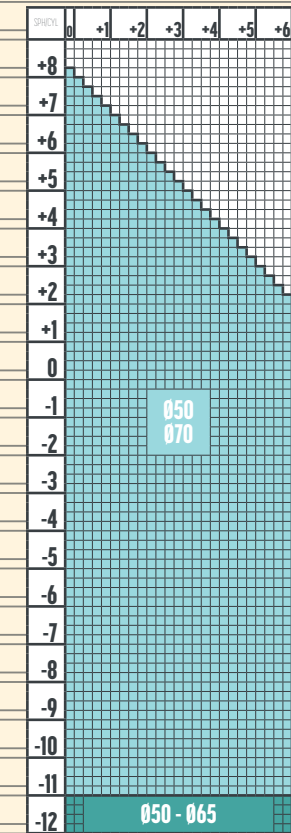

1.67 BIFOCAL DIGITAL 2.0
TRANSITIONS XTRACTIVE

CULORI TRANSITIONS XTRACTIVE

ADIȚIE 0.50 - 4.00 / 0.25

NU

ARUS BLUE / ARUS / ULTRA BLUE /
ULTRA / HYDRO+ / HMC

MIRROR