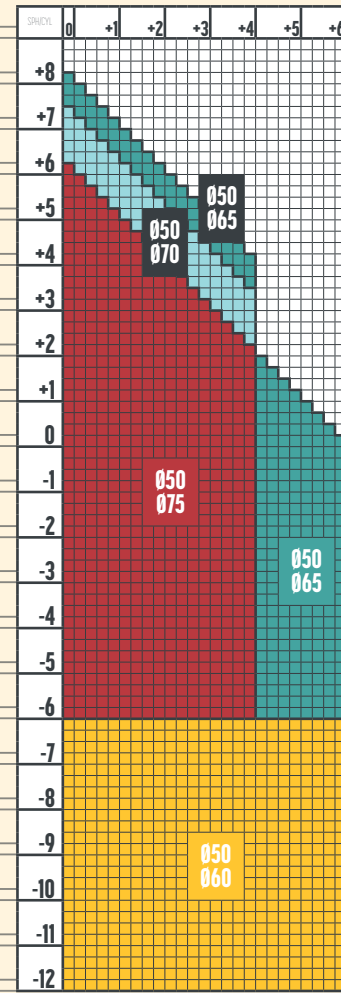

SINGLE VISION ProDrivo 2.0 - LENTILE TRANSPARENTE - INDICE 1.67 / 1.6 / 1.5

1.67 SINGLE VISION ProDrivo 2.0

1.6 SINGLE VISION ProDrivo 2.0

1.5 SINGLE VISION ProDrivo 2.0

- +10
- +9
- +8
- +7
- +6
- +5
- +4
- +3
- +2
- +1
- 0
- -1
- -2
- -3
- -4
- -5
- -6
- -7
- -8
- -9
- -10
- -11
- -12

Colorare	NU	NU	NU
Tratamente disponibile	DriveLight	DriveLight	DriveLight
Tratamente adiționale	-	-	-