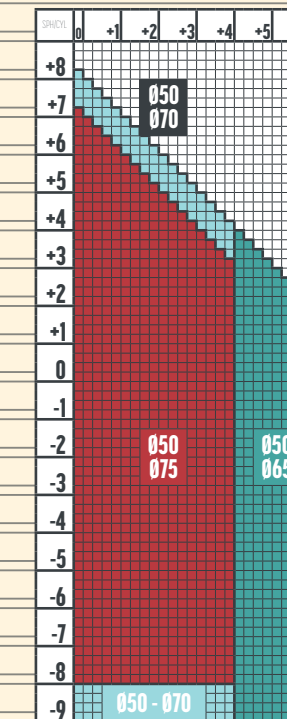

NU

ARUS BLUE / ARUS / ULTRA BLUE /
ULTRA / HYDRO+ / HMC / HC

MIRROR

1.5 SINGLE VISION STEADY 2.0
1.5 SINGLE VISION
TRANSITIONS XTRACTIVE