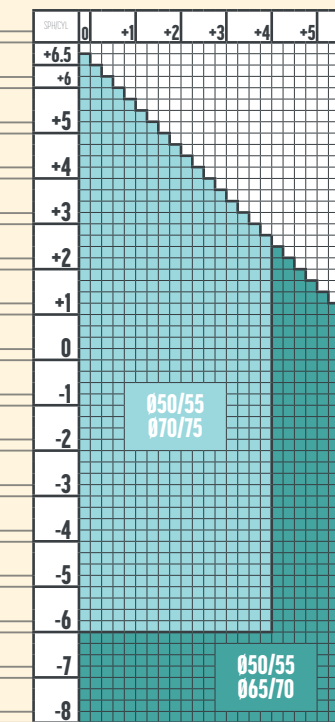

1.67 INNOVATOR STEADY 2.0
1.67 INNOVATOR START 2.0
NUPOLAR

1.6 INNOVATOR STEADY 2.0
1.6 INNOVATOR START 2.0
NUPOLAR

1.59 INNOVATOR STEADY 2.0
1.59 INNOVATOR START 2.0
NUPOLAR

1.53 INNOVATOR STEADY 2.0
1.53 INNOVATOR START 2.0
NUPOLAR

1.5 INNOVATOR STEADY 2.0
1.5 INNOVATOR START 2.0
NUPOLAR

1.59 INNOVATOR STEADY 2.0
1.59 INNOVATOR START 2.0
TRANSITIONS DRIVEWEAR

1.5 INNOVATOR STEADY 2.0
1.5 INNOVATOR START 2.0
TRANSITIONS DRIVEWEAR

+8
+7
+6
+5
+4
+3
+2
+1
0
-1
-2
-3
-4
-5
-6
-7
-8
-9
-10
-11
-12

CULORI NUPOLAR

VERDE G15 GRI 3 MARO

ADIȚIE 0.50 - 4.00 / 0.25

CULORI NUPOLAR

VERDE G15 GRI 3 MARO

ADIȚIE 0.50 - 4.00 / 0.25

CULORI NUPOLAR

VERDE G15 GRI 3 INFINITE GREY MARO

ADIȚIE 0.50 - 4.00 / 0.25

CULORI NUPOLAR

GRI 3 MARO

ADIȚIE 0.50 - 4.00 / 0.25

CULORI NUPOLAR

VERDE G15 MARO GRI 1 GRI 3 INFINITE GREY

ADIȚIE 0.50 - 4.00 / 0.25

ADIȚIE 0.50 - 4.00 / 0.25

ADIȚIE 0.50 - 4.00 / 0.25

Colorare	NU	NU	NU	NU	NU	NU	NU
Tratamente disponibile	ARUS / ULTRA / HYDRO+ / HMC	ARUS / ULTRA / HYDRO+ / HMC	ARUS / ULTRA / HYDRO+ / HMC / HC	ARUS / ULTRA / HYDRO+ / HMC / HC	ARUS / ULTRA / HYDRO+ / HMC / HC	ARUS / ULTRA / HYDRO+ / HMC / HC	ARUS / ULTRA / HYDRO+ / HMC / HC
Tratamente adiționale	MIRROR	MIRROR / PURE	MIRROR	MIRROR	MIRROR / PURE	-	PURE