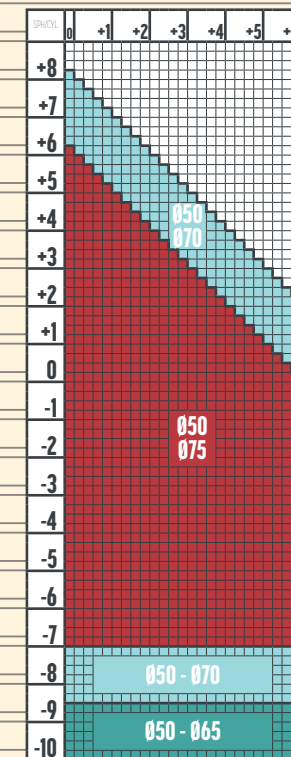

1.59 SINGLE VISION ProDrivo 2.0
TRANSITIONS XTRACTIVE

CULORI TRANSITIONS XTRACTIVE

NU

DriveLight