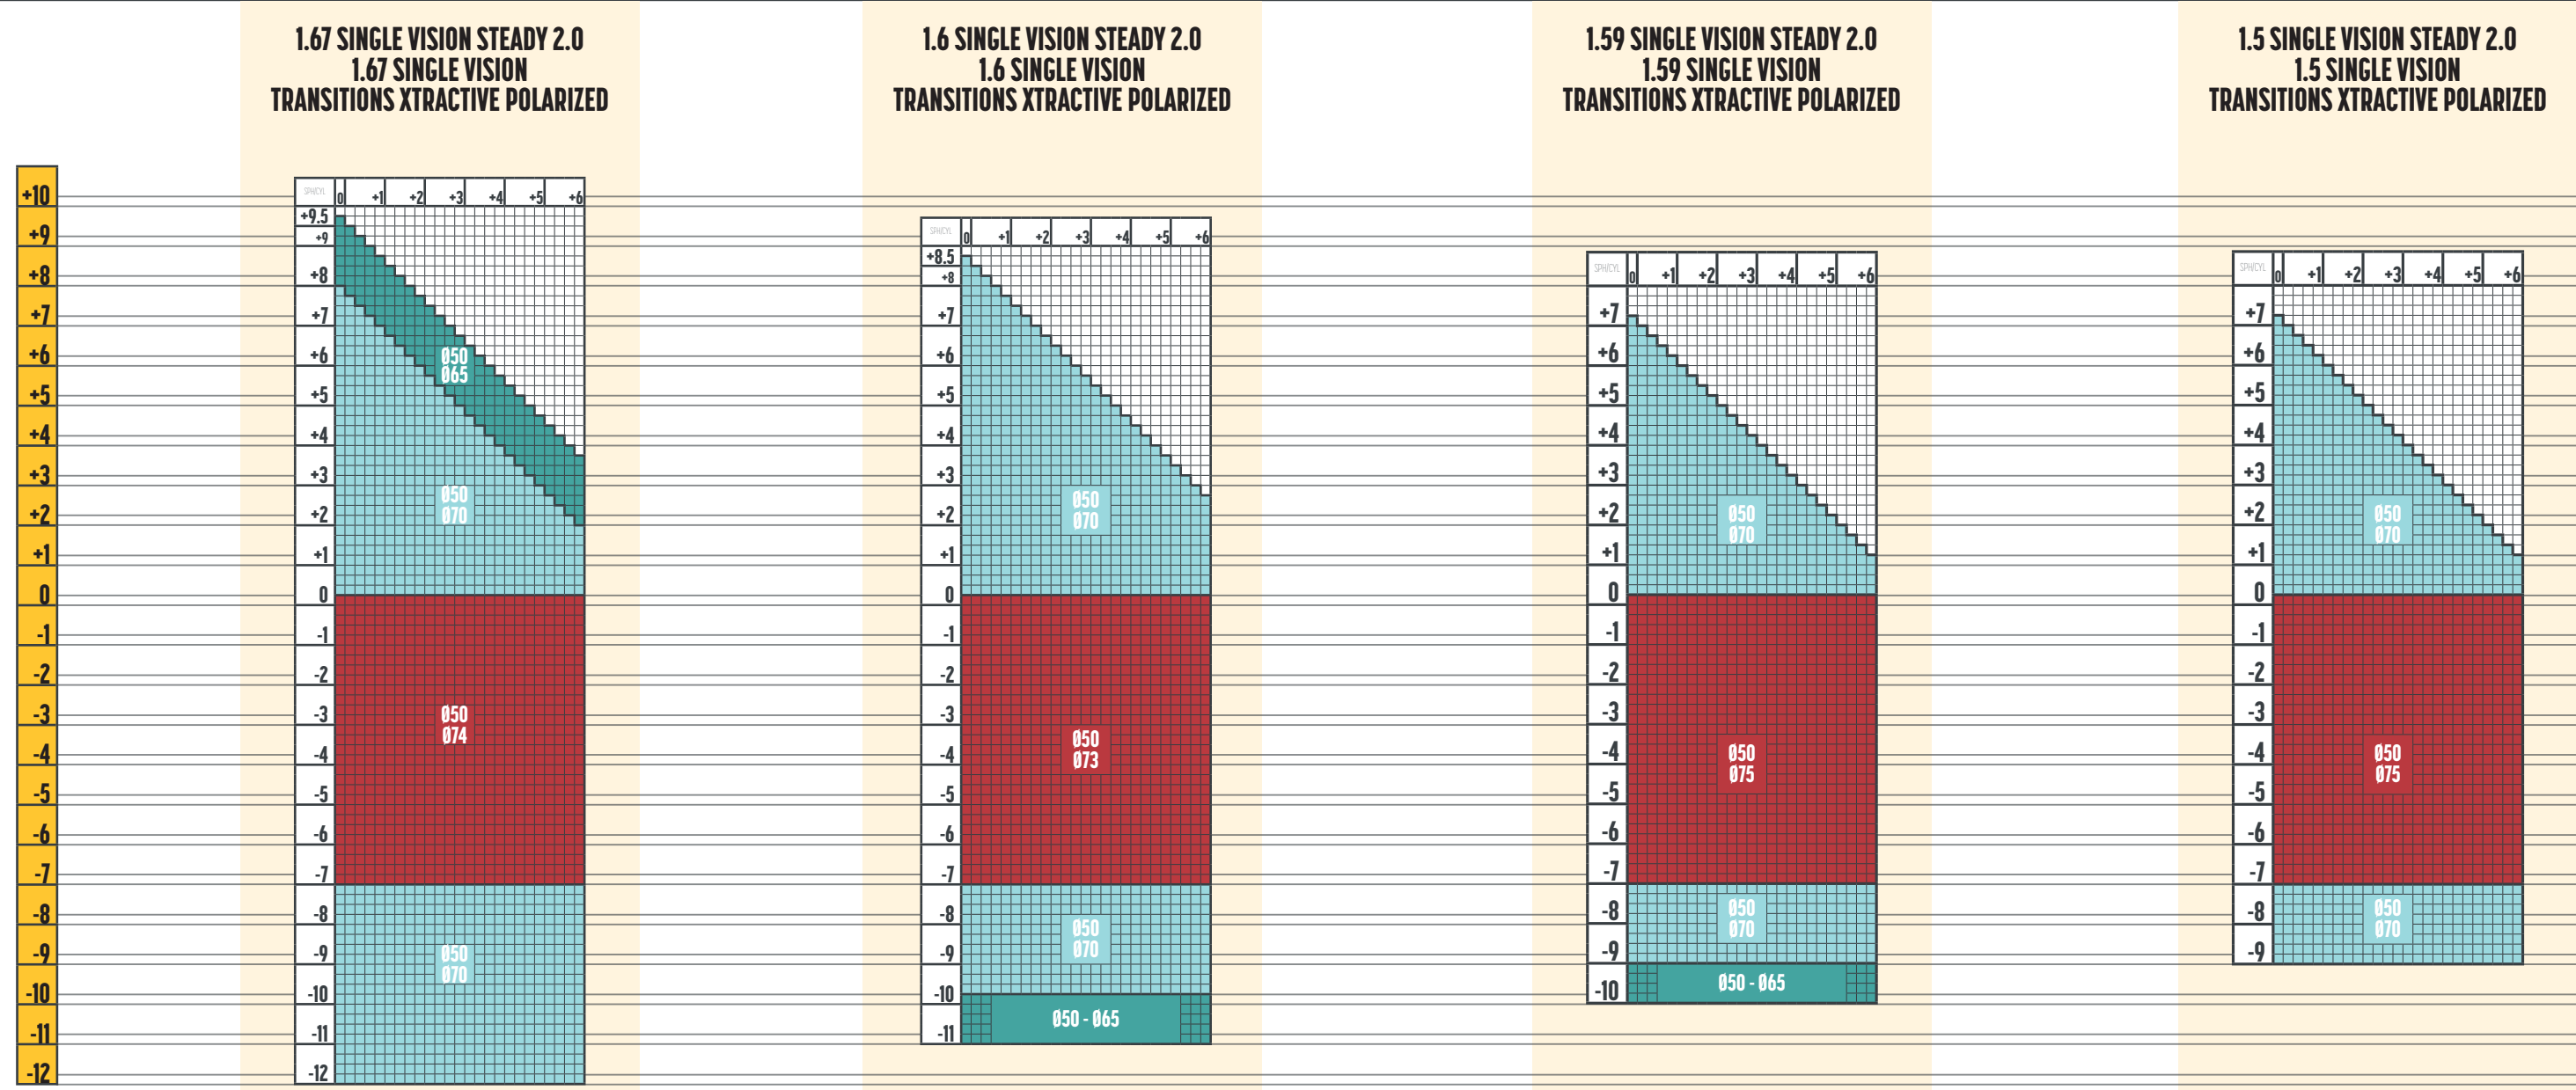

SINGLE VISION STEADY 2.0, SINGLE VISION - LENTILE FOTOCROMATICE - INDICE 1.67 / 1.6 / 1.59 / 1.5

**CULOARE
TRANSITIONS XTRACTIVE POLARIZED**

GRI

GRI

GRI

GRI

Colorare	NU	NU	NU	NU
Tratamente disponibile	ARUS BLUE / ARUS / ULTRA BLUE / ULTRA / HYDRO+ / HMC	ARUS BLUE / ARUS / ULTRA BLUE / ULTRA / HYDRO+ / HMC / HC	ARUS BLUE / ARUS / ULTRA BLUE / ULTRA / HYDRO+ / HMC / HC	ARUS BLUE / ARUS / ULTRA BLUE / ULTRA / HYDRO+ / HMC / HC
Tratamente aditionale	MIRROR	MIRROR / PURE	MIRROR	MIRROR / PURE