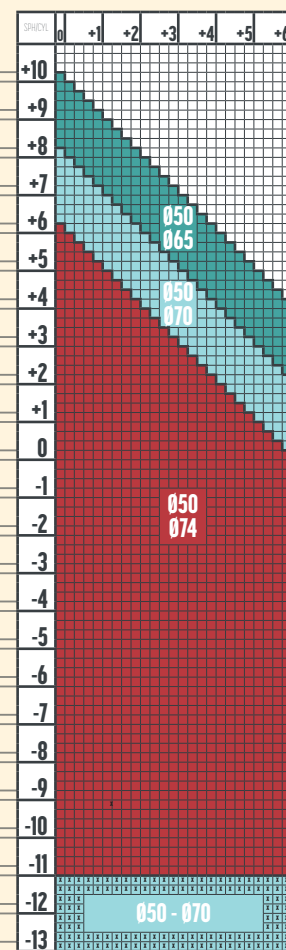

1.74 SINGLE VISION STEADY 2.0  
1.74 SINGLE VISION  
TRANSITIONS

COLORI TRANSITIONS  
GRI MARO

1.67 SINGLE VISION STEADY 2.0  
1.67 SINGLE VISION  
TRANSITIONS

xxx - dioptrii disponibile și pentru colorile  
Transitions Fashion in diametru 50-65