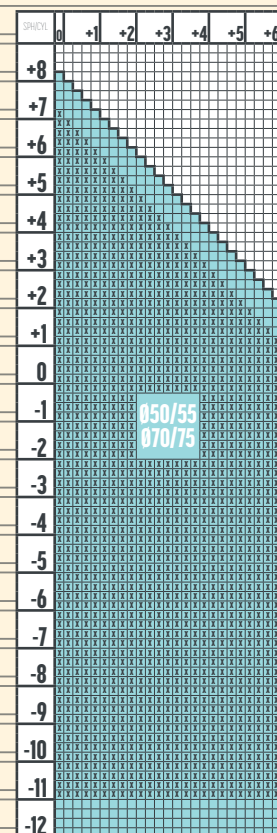

1.74 ProDrivo 2.0 TRANSITIONS

CULORI TRANSITIONS

ADIȚIE 0.50 - 4.00 / 0.25

NU

DriveLight

1.67 ProDrivo 2.0 TRANSITIONS

CULORI TRANSITIONS

ADIȚIE 0.50 - 4.00 / 0.25