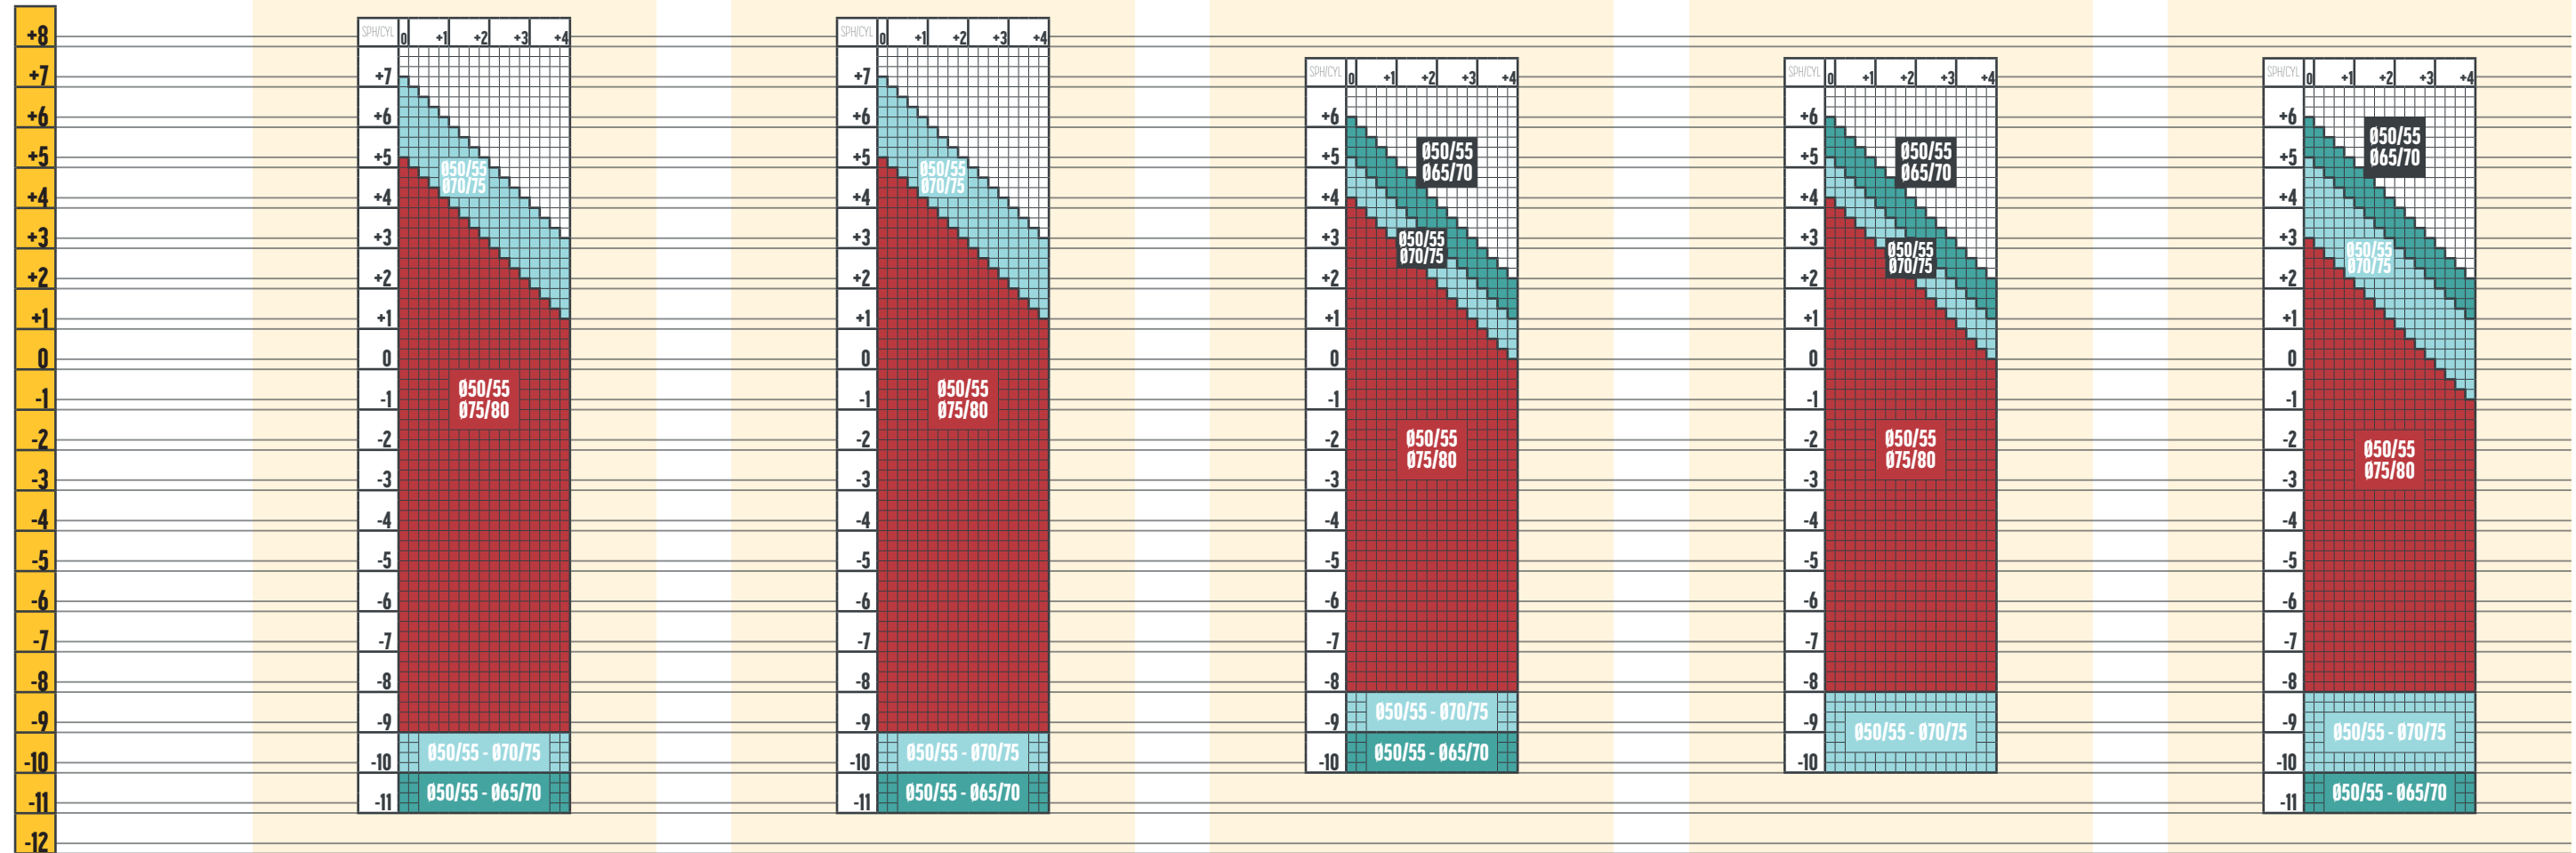

CAMBER DEGRESIV 2.0 HOME, OFFICE, DESKTOP, COMPUTER - LENTILE TRANSPARENTE - INDICE: 1.6 / 1.59 / 1.53 / 1.5

**1.6 CAMBER DEGRESIV 2.0
HOME, OFFICE, DESKTOP, COMPUTER**

**1.6 CAMBER DEGRESIV 2.0
HOME, OFFICE, DESKTOP, COMPUTER
UVAIIBLUE**

**1.59 CAMBER DEGRESIV 2.0
HOME, OFFICE, DESKTOP, COMPUTER**

**1.53 CAMBER DEGRESIV 2.0
HOME, OFFICE, DESKTOP, COMPUTER**

**1.5 CAMBER DEGRESIV 2.0
HOME, OFFICE, DESKTOP, COMPUTER**

ADIȚIE 0.75 - 3.50 / 0.25

ADIȚIE 0.75 - 3.50 / 0.25

ADIȚIE 0.75 - 3.50 / 0.25

ADIȚIE 0.75 - 3.50 / 0.25

ADIȚIE 0.75 - 3.50 / 0.25

Colorare	NU	NU	NU	NU	NU
Tratamente disponibile	ARUS BLUE / ARUS / ULTRA BLUE / ULTRA/ HYDRO+ / HMC	ARUS BLUE / ARUS / ULTRA BLUE / ULTRA/ HYDRO+ / HMC	ARUS BLUE / ARUS / ULTRA BLUE / ULTRA/ HYDRO+ / HMC	ARUS BLUE / ARUS / ULTRA BLUE / ULTRA/ HYDRO+ / HMC	ARUS BLUE / ARUS / ULTRA BLUE / ULTRA/ HYDRO+ / HMC
Tratamente adiționale	PURE	PURE	-	-	PURE