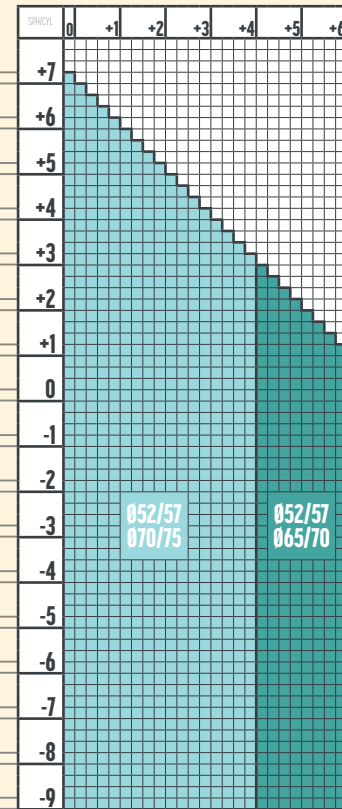

**1.56 BIFOCAL FT28 PHOTO**

**CULORI PHOTO**

ADIȚIE 1.00 - 3.00

**1.53 BIFOCAL FT28 TRANSITIONS**

**CULORI TRANSITIONS**

ADIȚIE 1.00 - 3.50

**1.5 BIFOCAL FT28 TRANSITIONS**

**CULORI TRANSITIONS**