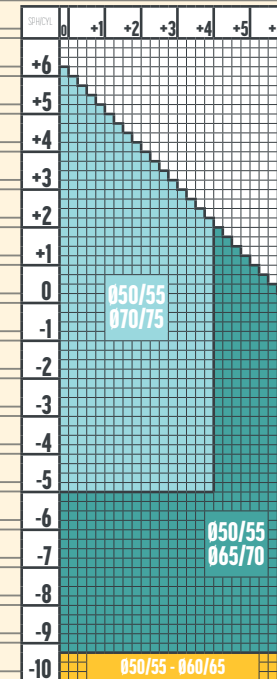

ADIȚIE 0.50 - 4.00 / 0.25

NU

ARUS BLUE / ARUS / ULTRA BLUE /
ULTRA / HYDRO+ / HMC / HC

MIRROR / PURE

Colorare
Tratamente disponibile
Tratamente adționale