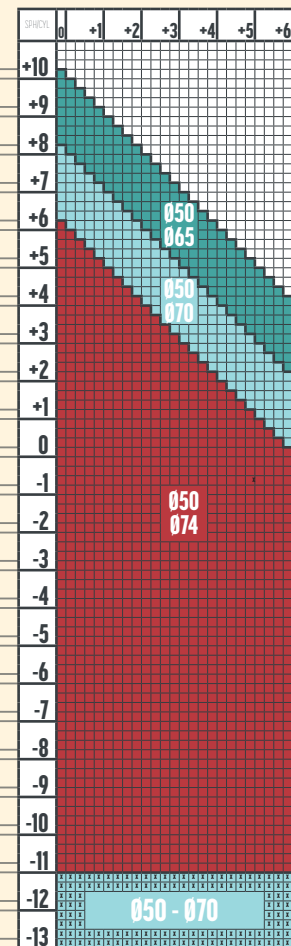

1.74 SINGLE VISION ProDrivo 2.0 TRANSITIONS

COLORI TRANSITIONS  
GRI MARO

1.67 SINGLE VISION ProDrivo 2.0 TRANSITIONS

xxx - dioptrii disponibile și pentru culorile Transitions Fashion in diametru 50-65

COLORI TRANSITIONS  
VERDE GRI MARO  
BLUE PURPLE AMBER EMERALD