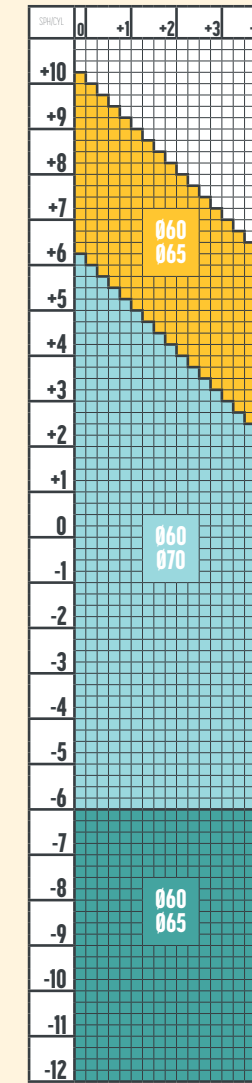

1.5 SINGLE VISION MINERAL

Colorare	NU	NU	DA	DA	DA
Tratamente disponibile	AR	AR	AR	ULTRA / HYDRO+ / AR (disponibil și UC)	ULTRA / HYDRO+ / AR (disponibil și UC)
Tratamente adiționale	-	-	-	-	-

Colorare disponibilă	
Culoare	Procentaj colorare
GRI SOLID	25%
GRI SOLID	50%
GRI SOLID	75%
MARO SOLID / GRADIENT	15%
MARO SOLID / GRADIENT	25%
MARO SOLID / GRADIENT	50%
MARO SOLID / GRADIENT	75%