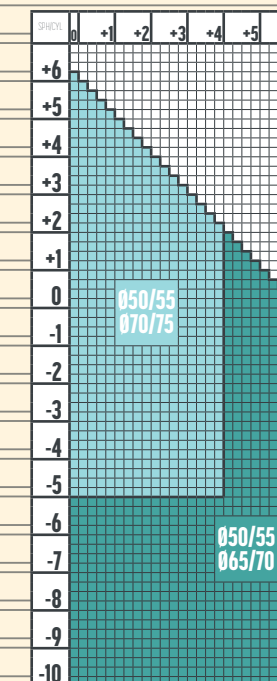

1.5 ProDrivo 2.0 TRANSITIONS

CULORI TRANSITIONS

ADIȚIE 0.50 - 4.00 / 0.25

NU

DriveLight

Colorare	
Tratamente disponibile	
Tratamente adiționale	-