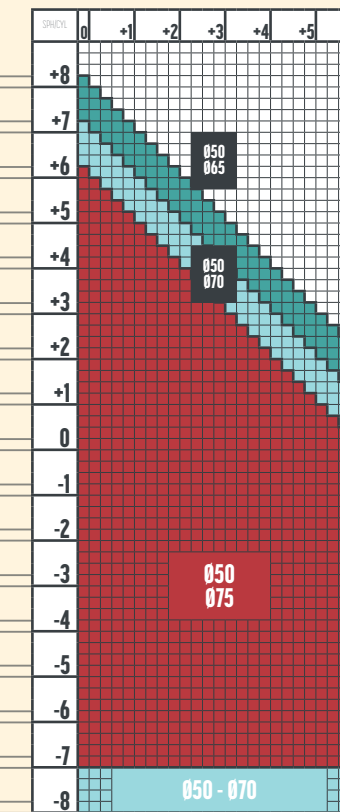

1.59 FACILE 2.0
TRANSITIONS DRIVEWEAR

ADIȚIE 0.50, 0.75, 1.00, 1.25