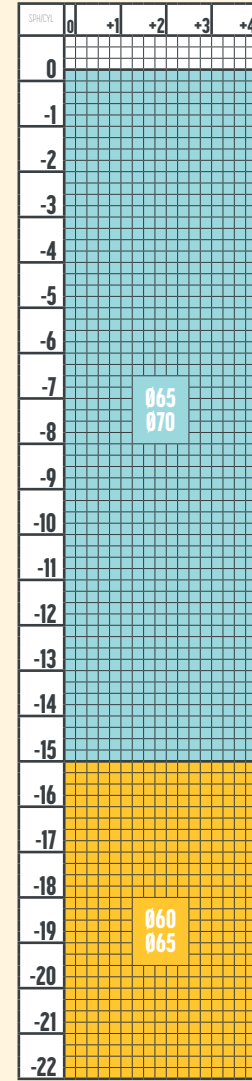

SINGLE VISION MINERAL - LENTILE TRANSPARENTE - INDICE: 1.9/1.8/1.7/1.6/1.5

1.9 SINGLE VISION MINERAL