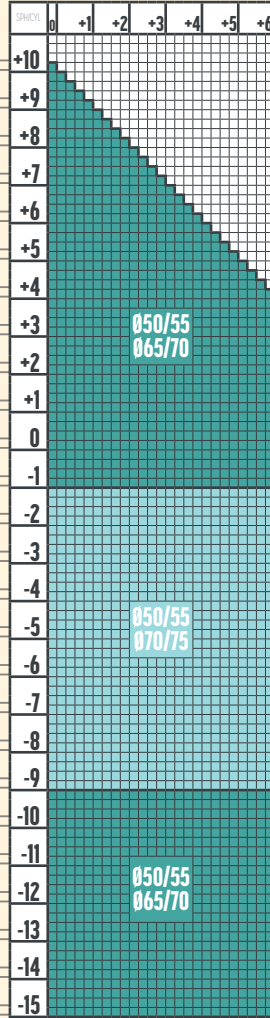

+10
+9
+8
+7
+6
+5
+4
+3
+2
+1
0
-1
-2
-3
-4
-5
-6
-7
-8
-9
-10
-11
-12
-13
-14
-15

1.74 INNOVATOR STEADY 2.0
1.74 INNOVATOR START 2.0
TRANSITIONS

CULORI TRANSITIONS

ADIȚIE 0.50 - 4.00 / 0.25