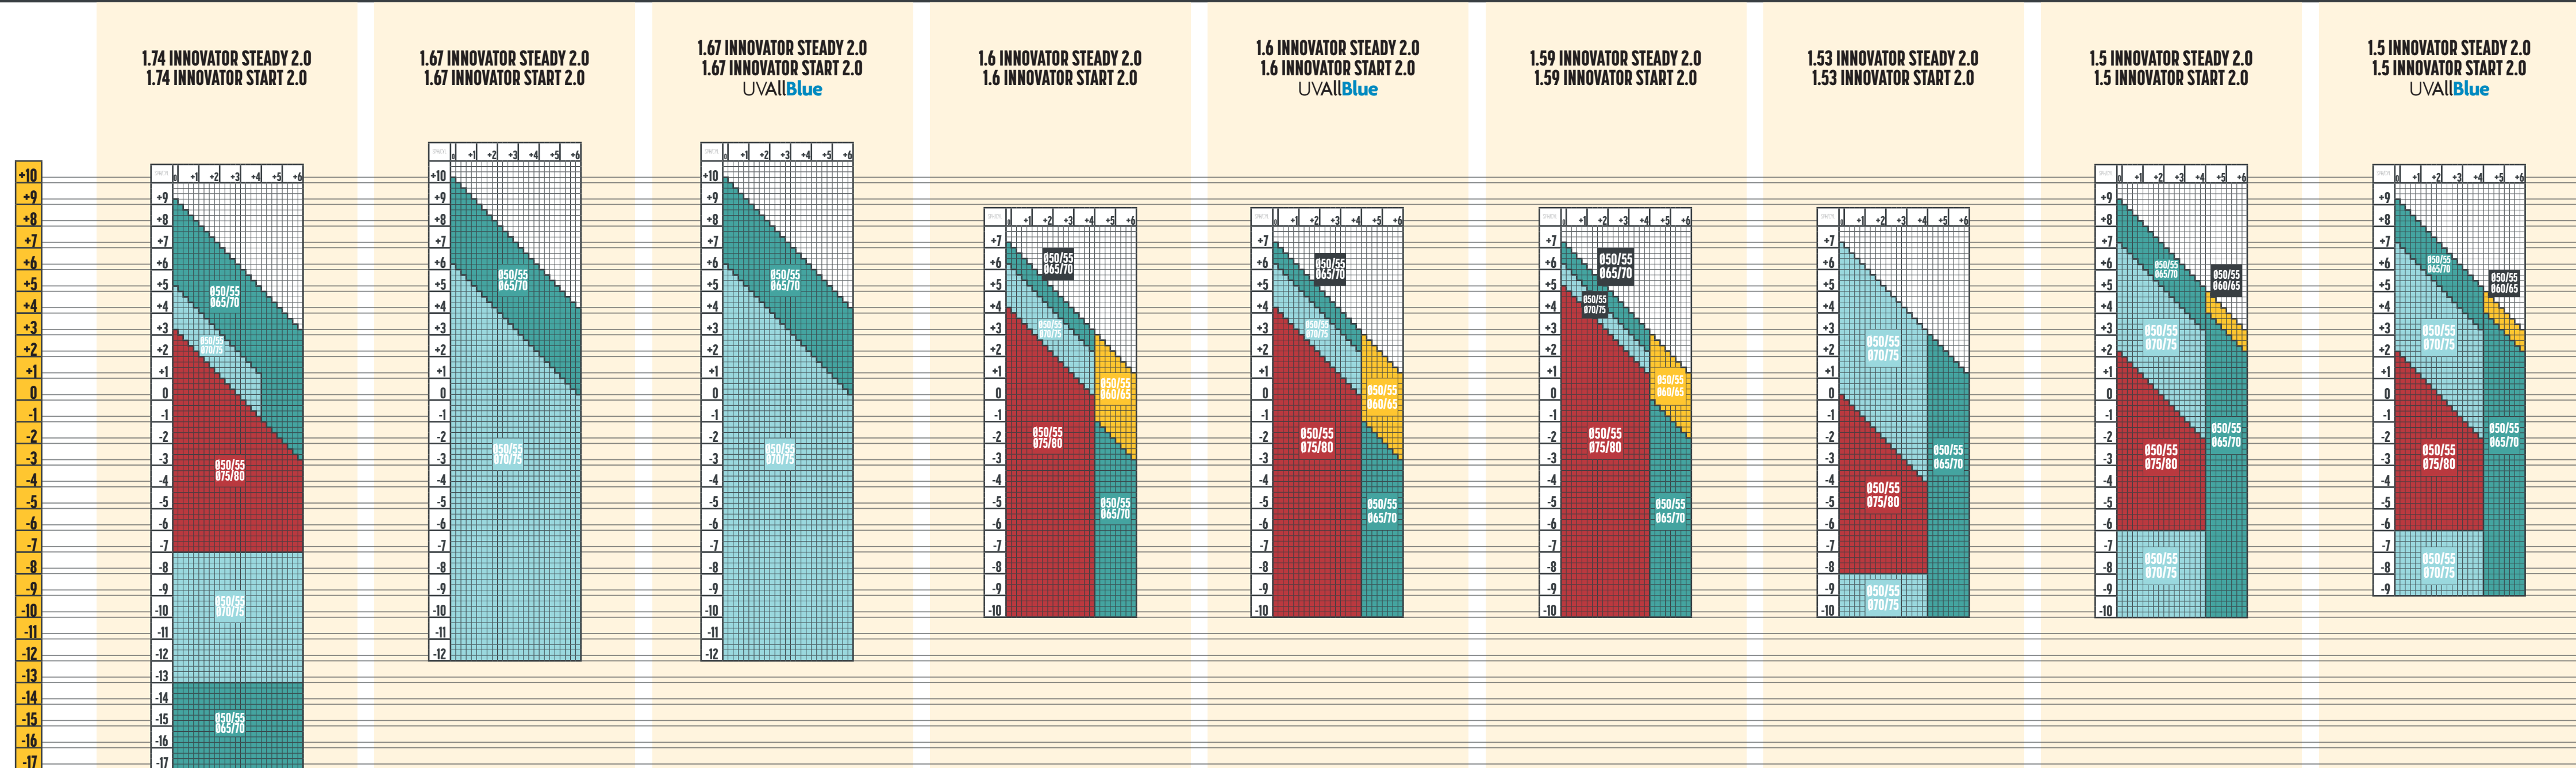

INNOVATOR STEADY 2.0, INNOVATOR START 2.0 - LENTILE TRANSPARENTE - INDICE: 1.74 / 1.67 / 1.6 / 1.59 / 1.53 / 1.5

	ADIȚIE 0.50 - 4.00 / 0.25	ADIȚIE 0.50 - 4.00 / 0.25	ADIȚIE 0.50 - 4.00 / 0.25	ADIȚIE 0.50 - 4.00 / 0.25	ADIȚIE 0.50 - 4.00 / 0.25	ADIȚIE 0.50 - 4.00 / 0.25	ADIȚIE 0.50 - 4.00 / 0.25	ADIȚIE 0.50 - 4.00 / 0.25
Colorare	NU	DA	DA	DA	DA	NU	NU	DA
Tratamente disponibile	ARUS BLUE / ARUS / ULTRA BLUE / ULTRA / HYDRO+ / HMC	ARUS BLUE / ARUS / ULTRA BLUE / ULTRA / HYDRO+ / HMC	ARUS BLUE / ARUS / ULTRA BLUE / ULTRA / HYDRO+ / HMC	ARUS BLUE / ARUS / ULTRA BLUE / ULTRA / HYDRO+ / HMC / HC	ARUS BLUE / ARUS / ULTRA BLUE / ULTRA / HYDRO+ / HMC / HC	ARUS BLUE / ARUS / ULTRA BLUE / ULTRA / HYDRO+ / HMC	AARUS BLUE / ARUS / ULTRA BLUE / ULTRA / HYDRO+ / HMC / HC	ARUS BLUE / ARUS / ULTRA BLUE / ULTRA / HYDRO+ / HMC / HC
Tratamente adiționale	-	COLOR / MIRROR solid/gradient max. 85%	COLOR / MIRROR solid/gradient max. 85%	COLOR / MIRROR / PURE solid/gradient max. 85%	COLOR / MIRROR / PURE solid/gradient max. 85%	-	-	COLOR / MIRROR / PURE / UV solid/gradient max. 85%