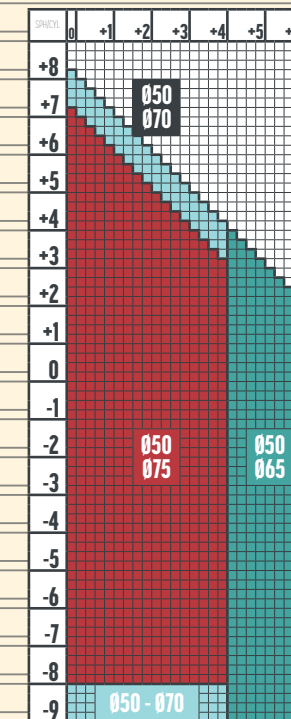

1.53 SINGLE VISION ProDrivo 2.0
TRANSITIONS XTRACTIVE

CULORI TRANSITIONS XTRACTIVE

NU

DriveLight