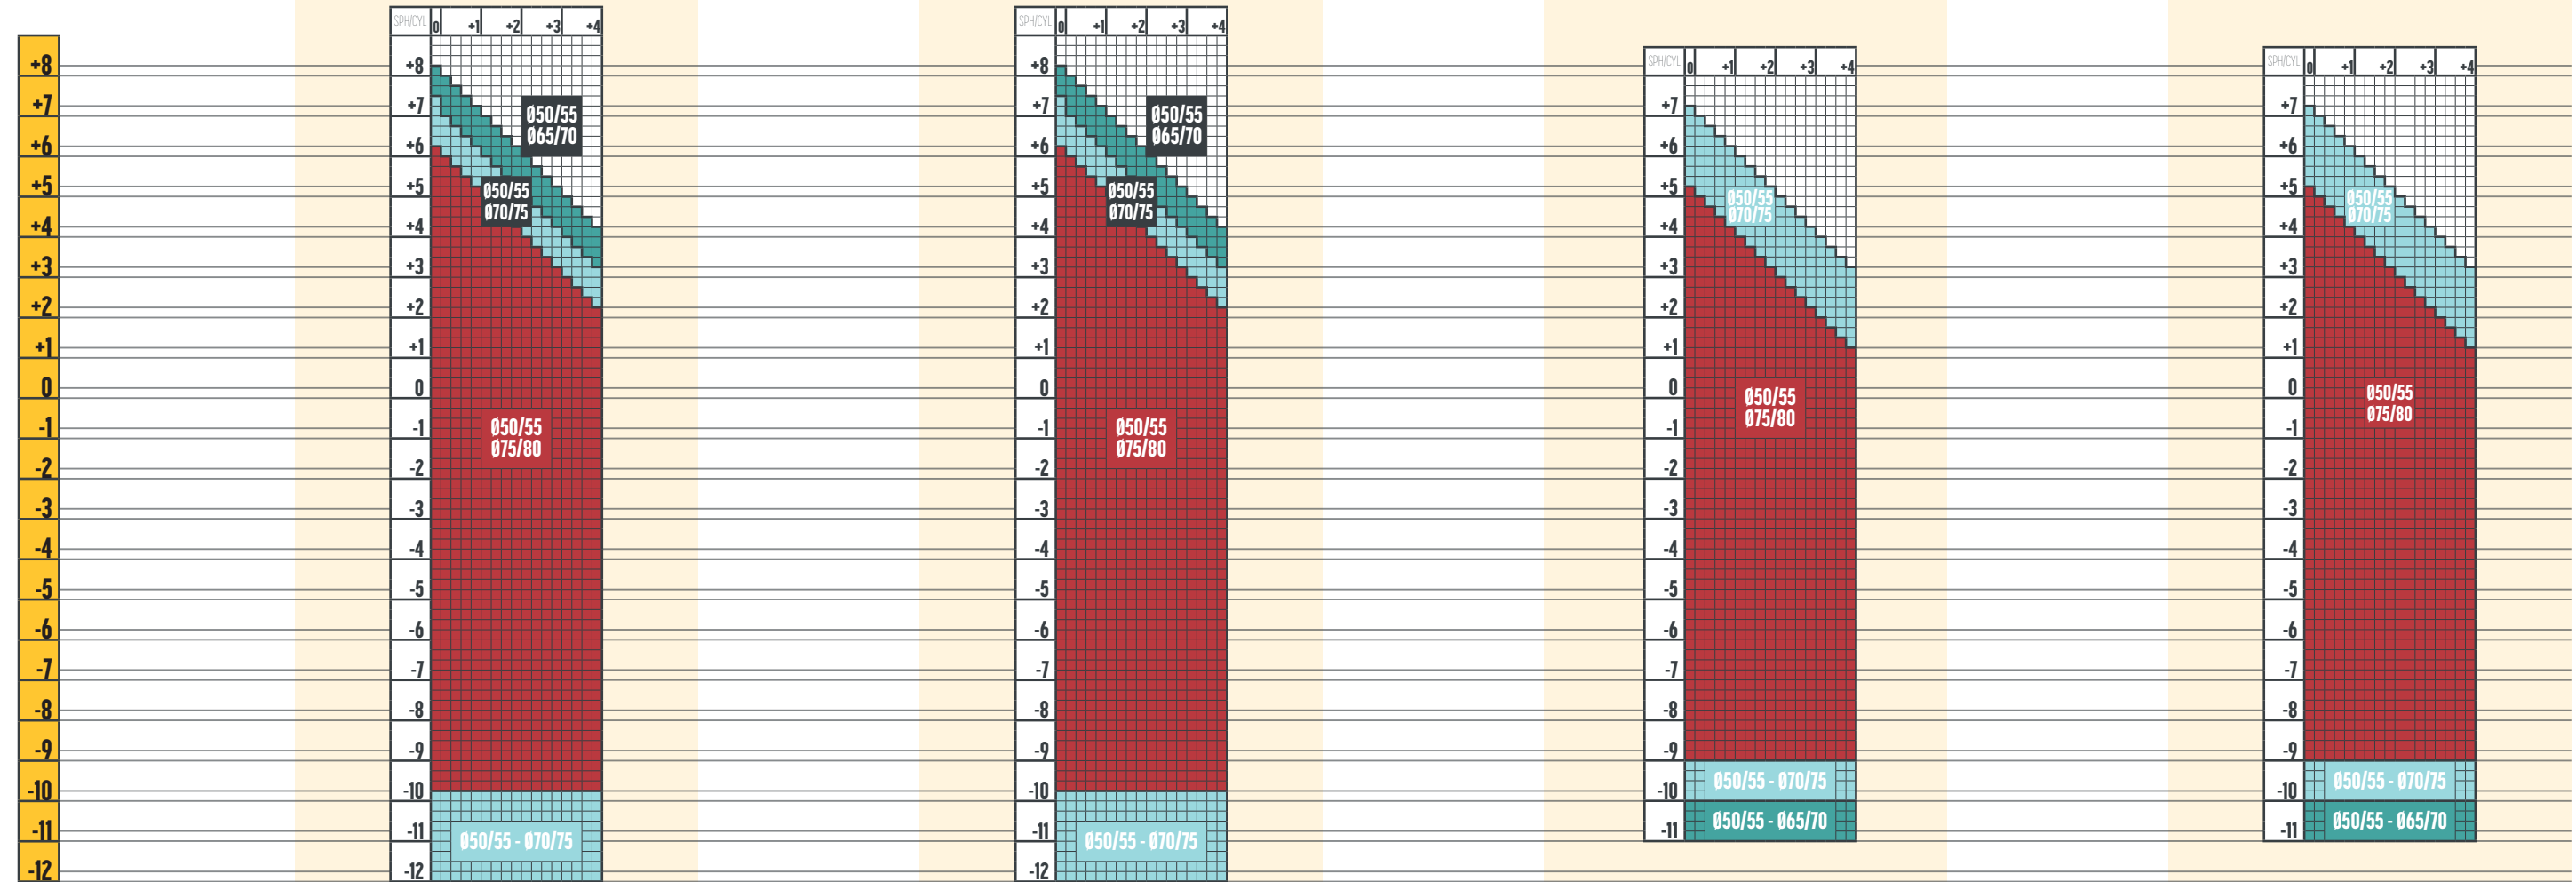

CAMBER DEGRESIV 2.0 HOME, OFFICE, DESKTOP, COMPUTER - LENTILE TRANSPARENTE - INDICE: 1.74 / 1.67

**1.74 CAMBER DEGRESIV 2.0
HOME, OFFICE, DESKTOP, COMPUTER**

**1.74 CAMBER DEGRESIV 2.0
HOME, OFFICE, DESKTOP, COMPUTER
UVAIIBLUE**

**1.67 CAMBER DEGRESIV 2.0
HOME, OFFICE, DESKTOP, COMPUTER**

**1.67 CAMBER DEGRESIV 2.0
HOME, OFFICE, DESKTOP, COMPUTER
UVAIIBLUE**

ADIȚIE 0.75 - 3.50 / 0.25

ADIȚIE 0.75 - 3.50 / 0.25

ADIȚIE 0.75 - 3.50 / 0.25

ADIȚIE 0.75 - 3.50 / 0.25

Colorare	NU	NU	NU	NU
Tratamente disponibile	ARUS BLUE / ARUS / ULTRA BLUE / ULTRA/ HYDRO+ / HMC	ARUS BLUE / ARUS / ULTRA BLUE / ULTRA/ HYDRO+ / HMC	ARUS BLUE / ARUS / ULTRA BLUE / ULTRA/ HYDRO+ / HMC	ARUS BLUE / ARUS / ULTRA BLUE / ULTRA/ HYDRO+ / HMC
Tratamente adiționale	-	-	-	-