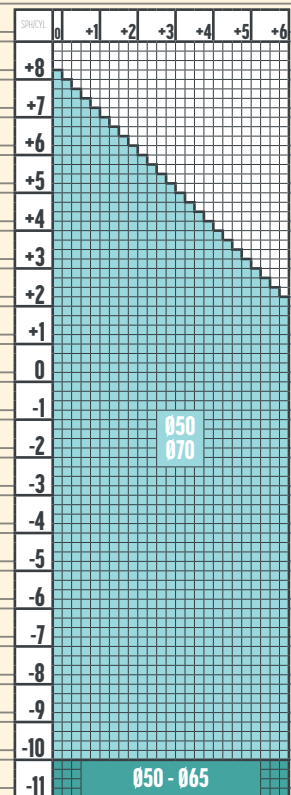

1.6 SINGLE VISION ProDrivo 2.0 TRANSITIONS

COLORI TRANSITIONS
VERDE GRI MARO
BLUE PURPLE AMBER EMERALD