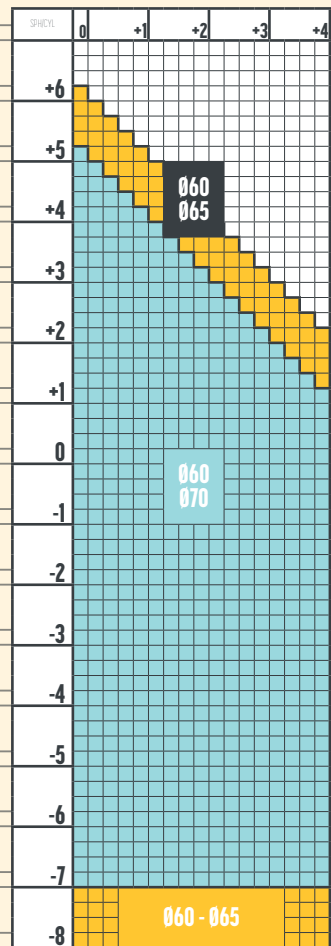

1.5 SINGLE VISION MINERAL PHOTO

CULORI PHOTO

MARO

CULORI PHOTO

GRI

MARO

Colorare	NU	NU
Tratamente disponibile	ULTRA / HYDRO+ / AR (disponibil și UC)	ULTRA / HYDRO+ / AR (disponibil și UC)
Tratamente adiționale	-	-