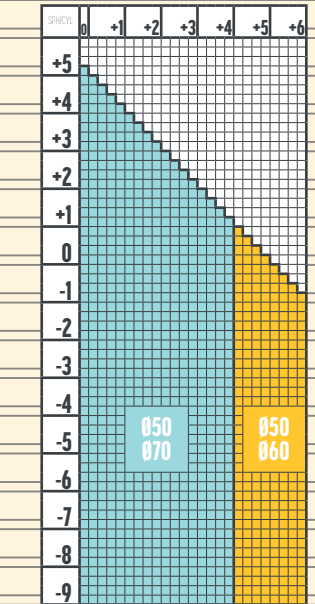

1.53 BIFOCAL DIGITAL 2.0 TRANSITIONS