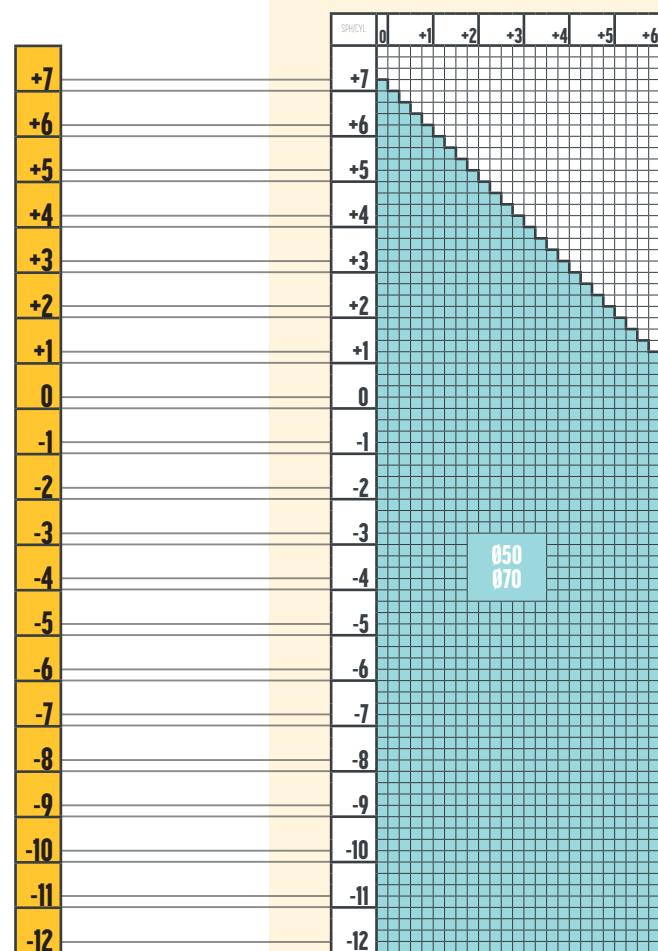

FACILE 2.0 - LENTILE FOTOCROMATICE - INDICE: 1.67 / 1.6 / 1.56 / 1.5

1.67 FACILE 2.0 PHOTO

ADIȚIE 0.50, 0.75, 1.00, 1.25

1.6 FACILE 2.0 PHOTO