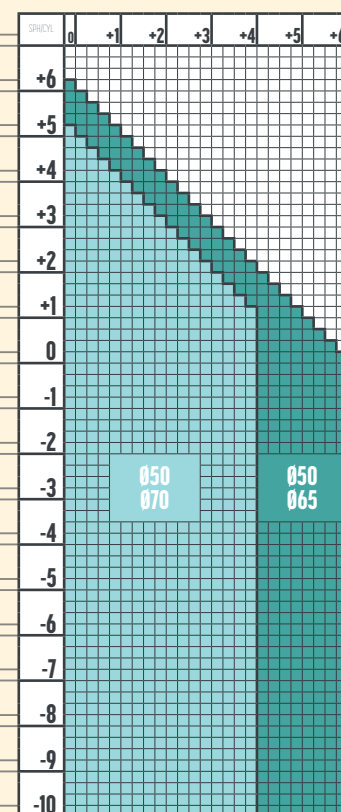

**1.67 BIFOCAL DIGITAL 2.0 PHOTO**

**CULORI PHOTO**

ADIȚIE 0.50 - 4.00 / 0.25

**1.6 BIFOCAL DIGITAL 2.0 PHOTO**

**CULORI PHOTO**

ADIȚIE 0.50 - 4.00 / 0.25

**1.56 BIFOCAL DIGITAL 2.0 PHOTO**

**CULORI PHOTO**