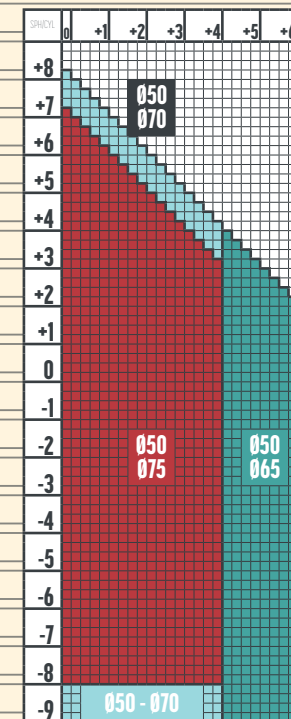

1.53 SINGLE VISION ProDrivo 2.0 TRANSITIONS

COLORI TRANSITIONS
GRI MARO