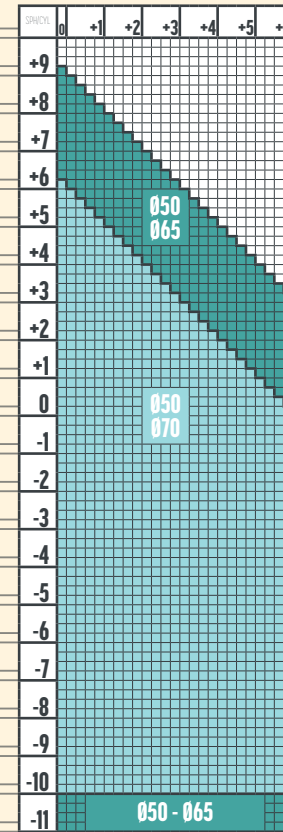

**1.56 SINGLE VISION STEADY 2.0
1.56 SINGLE VISION
PHOTO**