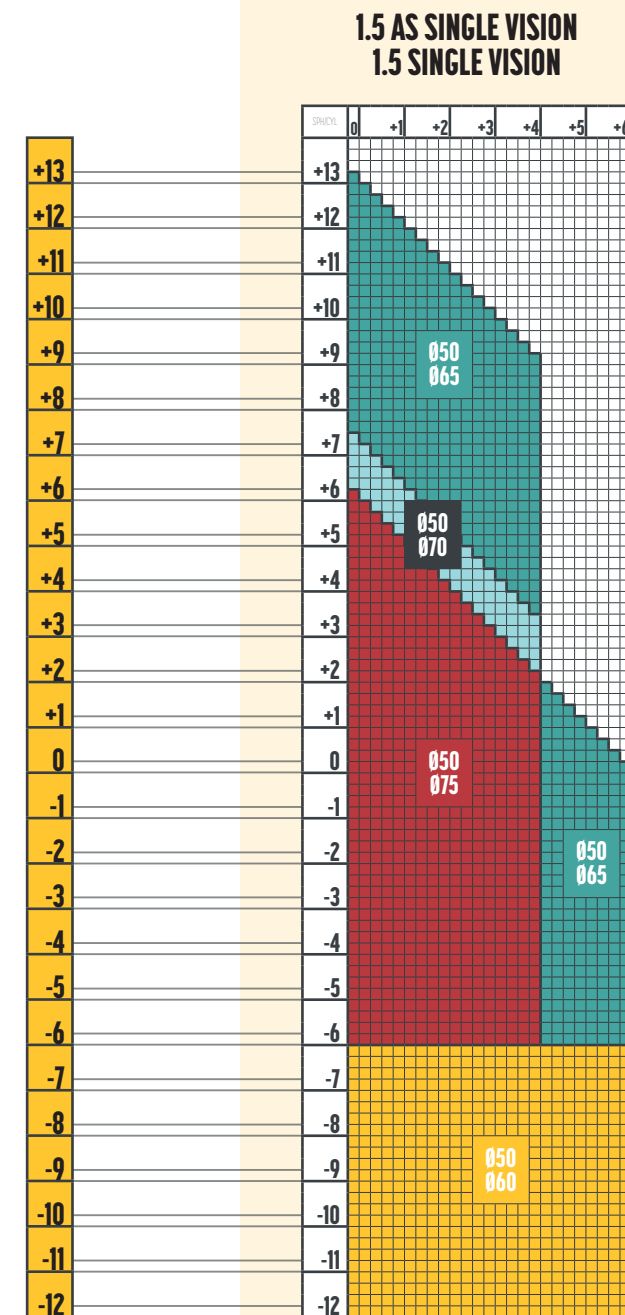

SINGLE VISION STEADY 2.0, SINGLE VISION - LENTILE TRANSPARENTE - INDICE 1.5 AS / 1.5 / 1.5 Ø85

1.5 SINGLE VISION STEADY 2.0