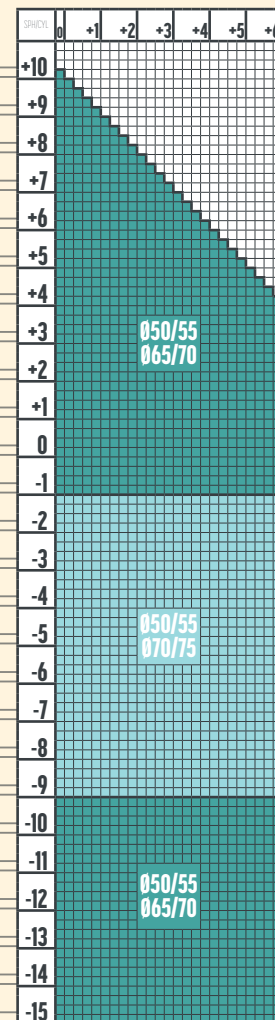

+10
+9
+8
+7
+6
+5
+4
+3
+2
+1
0
-1
-2
-3
-4
-5
-6
-7
-8
-9
-10
-11
-12
-13
-14
-15

1.74 ProDrivo 2.0 TRANSITIONS

CULORI TRANSITIONS

ADIȚIE 0.50 - 4.00 / 0.25

NU

DriveLight