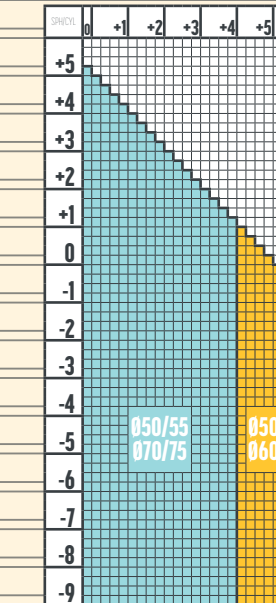

ADIȚIE 0.50 - 4.00 / 0.25

NU

ARUS BLUE / ARUS / ULTRA BLUE /
ULTRA / HYDRO+ / HMC / HC

MIRROR

1.5 INNOVATOR STEADY 2.0
1.5 INNOVATOR START 2.0
TRANSITIONS XTRACTIVE