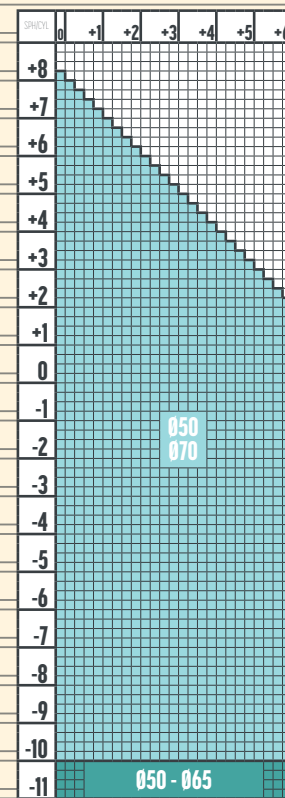

1.6 SINGLE VISION STEADY 2.0
1.6 SINGLE VISION
TRANSITIONS

COLORI TRANSITIONS
VERDE GRI MARO
BLUE PURPLE AMBER EMERALD