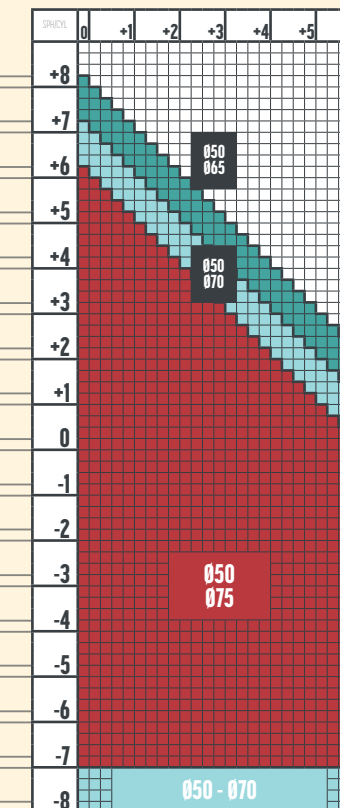

1.59 BIFOCAL DIGITAL 2.0 TRANSITIONS DRIVEWEAR

ADIȚIE 0.50 - 4.00 / 0.25