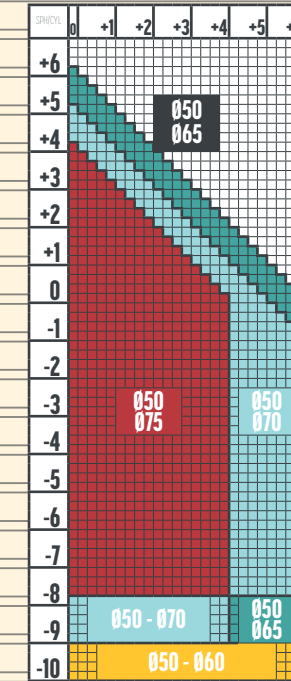

1.59 BIFOCAL DIGITAL 2.0
TRANSITIONS XTRACTIVE

CULORI TRANSITIONS XTRACTIVE

ADIȚIE 0.50 - 4.00 / 0.25

NU

ARUS BLUE / ARUS / ULTRA BLUE /
ULTRA / HYDRO+ / HMC / HC

MIRROR