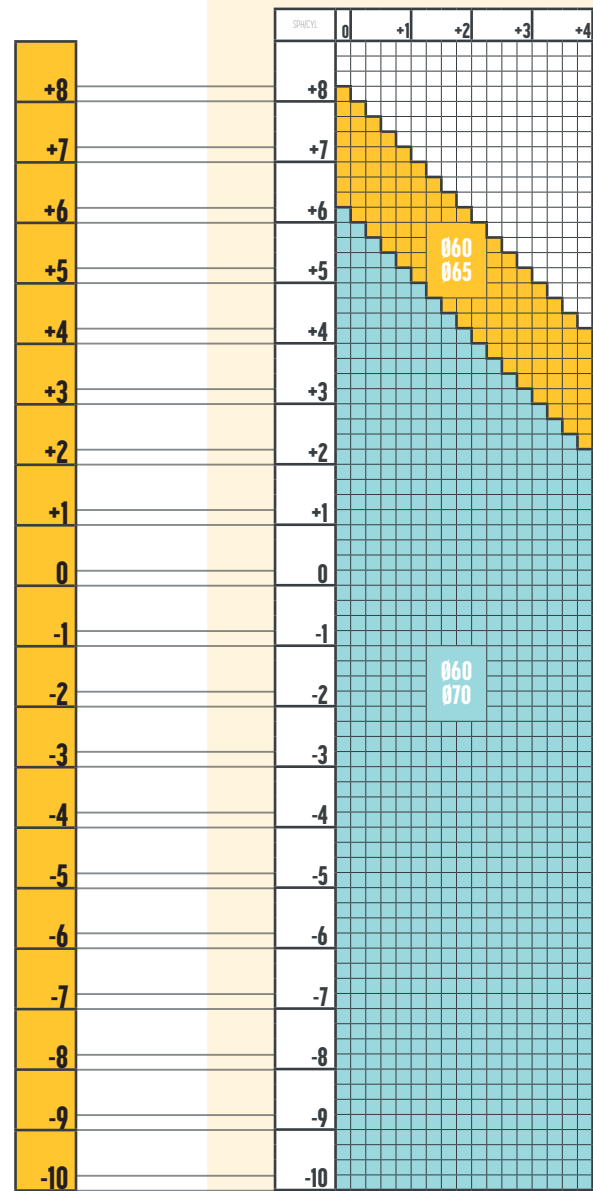

SINGLE VISION MINERAL - LENTILE FOTOCROMATICE - INDICE: 1.6 / 1.5

1.6 SINGLE VISION MINERAL PHOTO