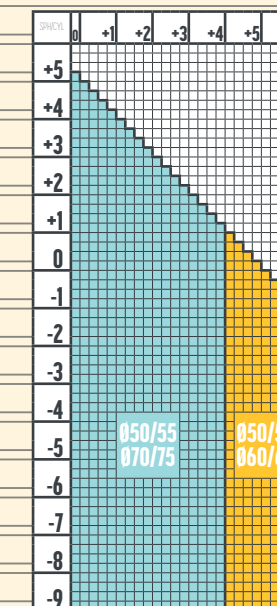

1.59 ProDrivo 2.0 TRANSITIONS

CULORI TRANSITIONS

ADIȚIE 0.50 - 4.00 / 0.25

NU

DriveLight

1.53 ProDrivo 2.0 TRANSITIONS

CULORI TRANSITIONS

ADIȚIE 0.50 - 4.00 / 0.25