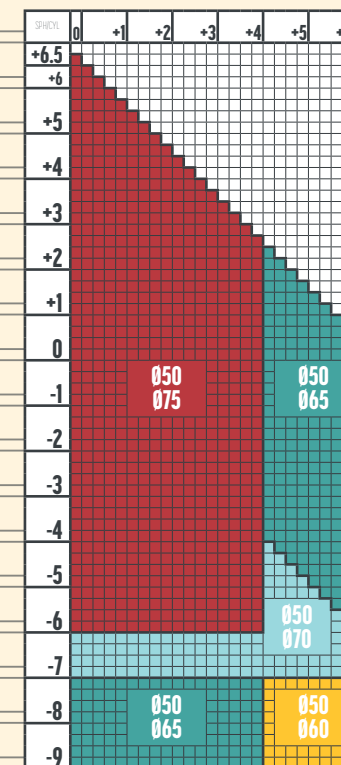

1.5 FACILE 2.0
NUPOLAR

ADIȚIE 0.50, 0.75, 1.00, 1.25