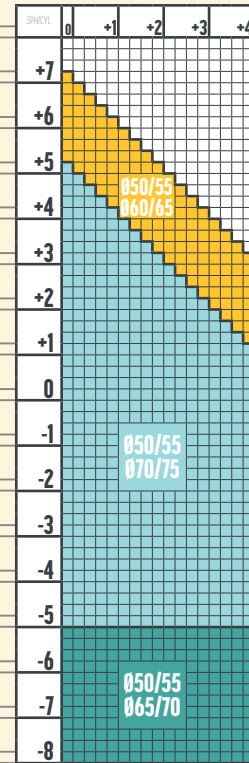

INNOVATOR START MINERAL - LENTILE TRANSPARENTE, FOTOCROMATICE - INDICE: 1.6 / 1.5

1.6 INNOVATOR START MINERAL

1.6 INNOVATOR START MINERAL PHOTO

1.5 INNOVATOR START MINERAL

CULOARE PHOTO

MARO

ADIȚIE 0.75 - 3.50 / 0.25

ADIȚIE 0.75 - 3.50 / 0.25

ADIȚIE 1.00 - 3.00 / 0.25

Colorare	DA	NU	DA
Tratamente disponibile	ULTRA / HYDRO+ / AR (disponibil și UC)	ULTRA / HYDRO+ / AR (disponibil și UC)	ULTRA / HYDRO+ / AR (disponibil și UC)
Tratamente adiționale	-	-	-

Colorare disponibilă	
Culoare	Procentaj colorare
GRI SOLID	25%
GRI SOLID	50%
GRI SOLID	75%
MARO SOLID / GRADIENT	15%
MARO SOLID / GRADIENT	25%
MARO SOLID / GRADIENT	50%
MARO SOLID / GRADIENT	75%

LUNGIMI PROGRESIE INNOVATOR START MINERAL	
Lungime progresie	Înălțime montaj min. / recomandată (mm)
M	18 / 21