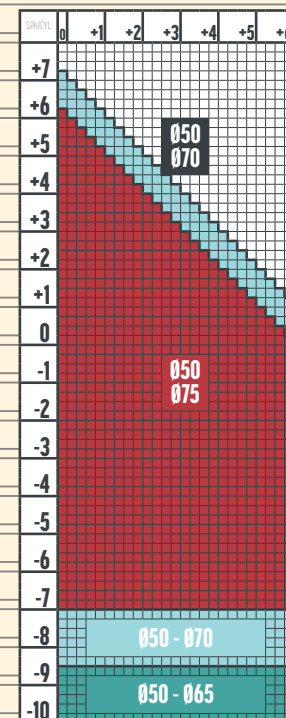

1.59 SINGLE VISION STEADY 2.0
1.59 SINGLE VISION
TRANSITIONS

COLORI TRANSITIONS
GRI MARO