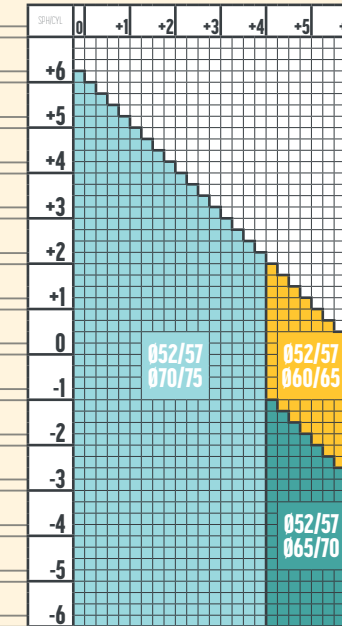

1.5 BIFOCAL CT28 TRANSITIONS

ADIȚIE 1.00 - 3.50