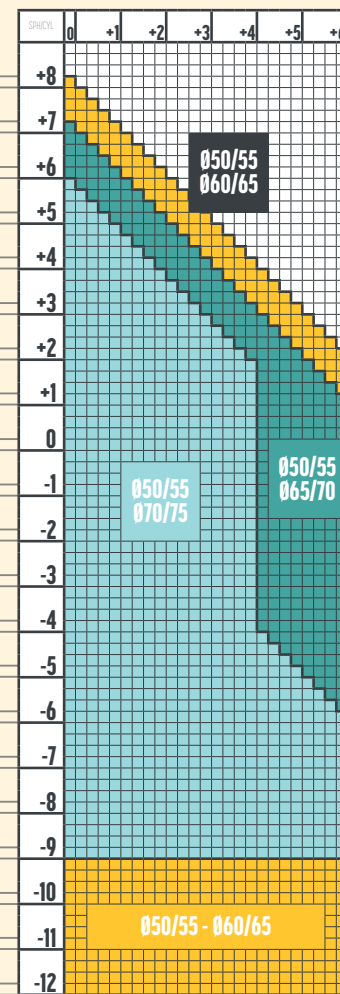

1.67 INNOVATOR STEADY 2.0
1.67 INNOVATOR START 2.0
NUPOLAR

1.59 INNOVATOR STEADY 2.0
1.59 INNOVATOR START 2.0
NUPOLAR

1.53 INNOVATOR STEADY 2.0
1.53 INNOVATOR START 2.0
NUPOLAR

1.5 INNOVATOR STEADY 2.0
1.5 INNOVATOR START 2.0
NUPOLAR

1.5 INNOVATOR STEADY 2.0
1.5 INNOVATOR START 2.0
TRANSITIONS DRIVEWEAR

+8
+7
+6
+5
+4
+3
+2
+1
0
-1
-2
-3
-4
-5
-6
-7
-8
-9
-10
-11
-12

CULORI NUPOLAR

VERDE G15 GRI 3 MARO

ADIȚIE 0.50 - 4.00 / 0.25

CULORI NUPOLAR

VERDE G15 GRI 3 MARO

ADIȚIE 0.50 - 4.00 / 0.25

CULORI NUPOLAR

VERDE G15 GRI 3 INFINITE GREY MARO

ADIȚIE 0.50 - 4.00 / 0.25

CULORI NUPOLAR

GRI 3 MARO

ADIȚIE 0.50 - 4.00 / 0.25

CULORI NUPOLAR

VERDE G15 MARO GRI 1 GRI 3 INFINITE GREY

ADIȚIE 0.50 - 4.00 / 0.25

ADIȚIE 0.50 - 4.00 / 0.25

ADIȚIE 0.50 - 4.00 / 0.25

Colorare	NU	NU	NU	NU	NU	NU	NU
Tratamente disponibile	ARUS / ULTRA / HYDRO+ / HMC	ARUS / ULTRA / HYDRO+ / HMC	ARUS / ULTRA / HYDRO+ / HMC / HC	ARUS / ULTRA / HYDRO+ / HMC / HC	ARUS / ULTRA / HYDRO+ / HMC / HC	ARUS / ULTRA / HYDRO+ / HMC / HC	ARUS / ULTRA / HYDRO+ / HMC / HC
Tratamente adiționale	MIRROR	MIRROR / PURE	MIRROR	MIRROR	MIRROR / PURE	-	PURE