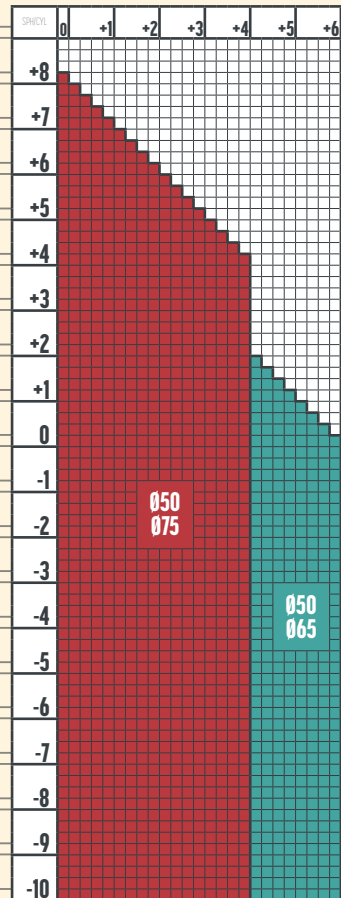

SINGLE VISION ProDrivo 2.0 - LENTILE TRANSPARENTE - INDICE 1.67 / 1.6 / 1.5

1.67 SINGLE VISION ProDrivo 2.0

1.6 SINGLE VISION ProDrivo 2.0

1.5 SINGLE VISION ProDrivo 2.0

- +10
- +9
- +8
- +7
- +6
- +5
- +4
- +3
- +2
- +1
- 0
- -1
- -2
- -3
- -4
- -5
- -6
- -7
- -8
- -9
- -10
- -11
- -12

Colorare	NU	NU	NU
Tratamente disponibile	DriveLight	DriveLight	DriveLight
Tratamente adiționale	-	-	-