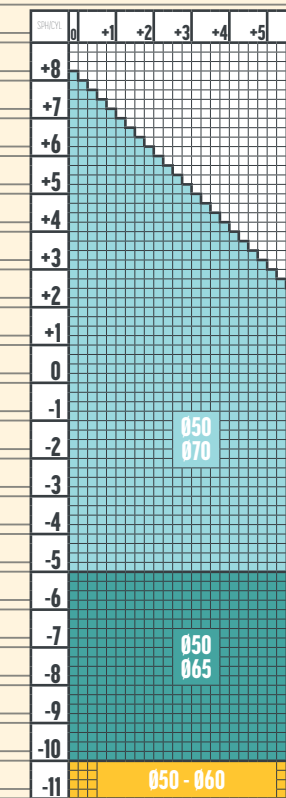

1.5 SINGLE VISION STEADY 2.0
1.5 SINGLE VISION
TRANSITIONS

COLORI TRANSITIONS
VERDE GRI MARO
BLUE PURPLE AMBER EMERALD

Colorare	NU	NU	NU	NU	NU	NU
Tratamente disponibile	ARUS BLUE / ARUS / ULTRA BLUE / ULTRA / HYDRO+ / HMC	ARUS BLUE / ARUS / ULTRA BLUE / ULTRA / HYDRO+ / HMC	ARUS BLUE / ARUS / ULTRA BLUE / ULTRA / HYDRO+ / HMC / HC	ARUS BLUE / ARUS / ULTRA BLUE / ULTRA / HYDRO+ / HMC / HC	ARUS BLUE / ARUS / ULTRA BLUE / ULTRA / HYDRO+ / HMC / HC	ARUS BLUE / ARUS / ULTRA BLUE / ULTRA / HYDRO+ / HMC / HC
Tratamente aditionale	MIRROR	MIRROR	MIRROR / PURE	MIRROR	MIRROR	MIRROR / PURE