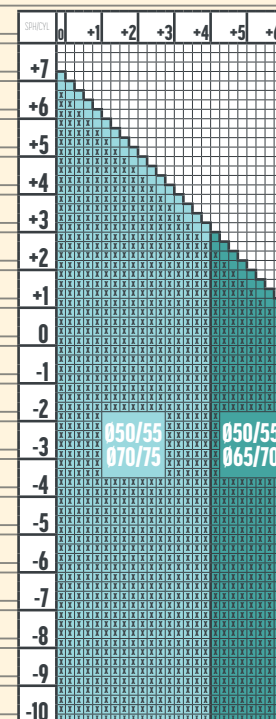

1.6 ProDrivo 2.0 TRANSITIONS

CULORI TRANSITIONS

ADIȚIE 0.50 - 4.00 / 0.25

NU

DriveLight