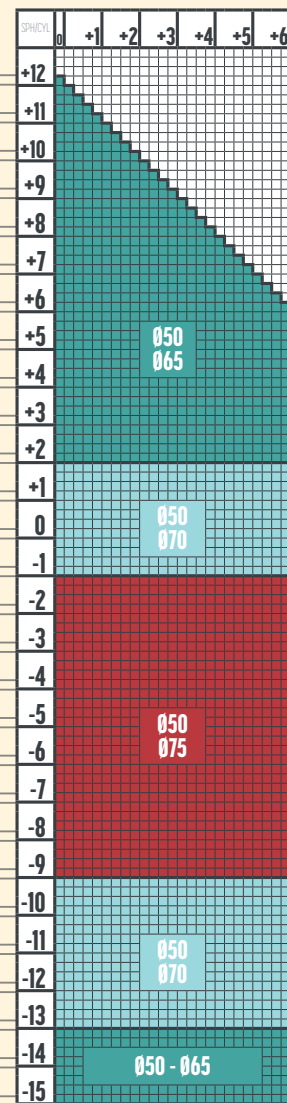

+12
+11
+10
+9
+8
+7
+6
+5
+4
+3
+2
+1
0
-1
-2
-3
-4
-5
-6
-7
-8
-9
-10
-11
-12
-13
-14
-15

1.74 SINGLE VISION STEADY 2.0
1.74 SINGLE VISION
TRANSITIONS XTRACTIVE

NU

ARUS BLUE / ARUS / ULTRA BLUE /
ULTRA / HYDRO+ / HMC

MIRROR

1.67 SINGLE VISION STEADY 2.0
1.67 SINGLE VISION
TRANSITIONS XTRACTIVE