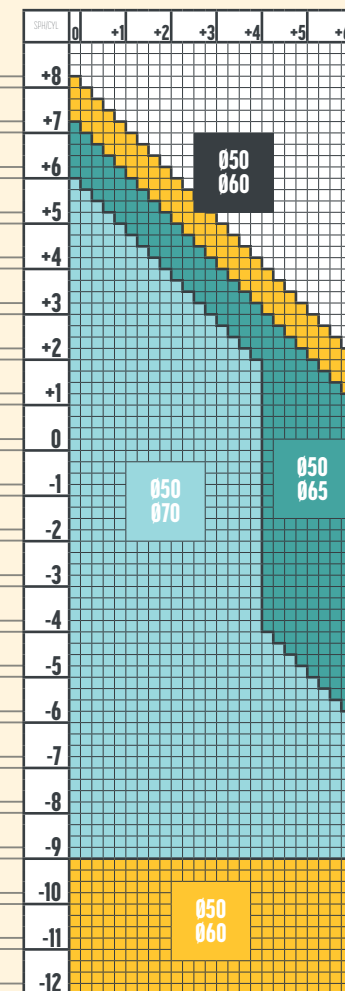

CULORI NUPOLAR

ADIȚIE 0.50, 0.75, 1.00, 1.25

1.6 FACILE 2.0  
NUPOLAR

CULORI NUPOLAR

ADIȚIE 0.50, 0.75, 1.00, 1.25

1.59 FACILE 2.0  
NUPOLAR

CULORI NUPOLAR

ADIȚIE 0.50, 0.75, 1.00, 1.25