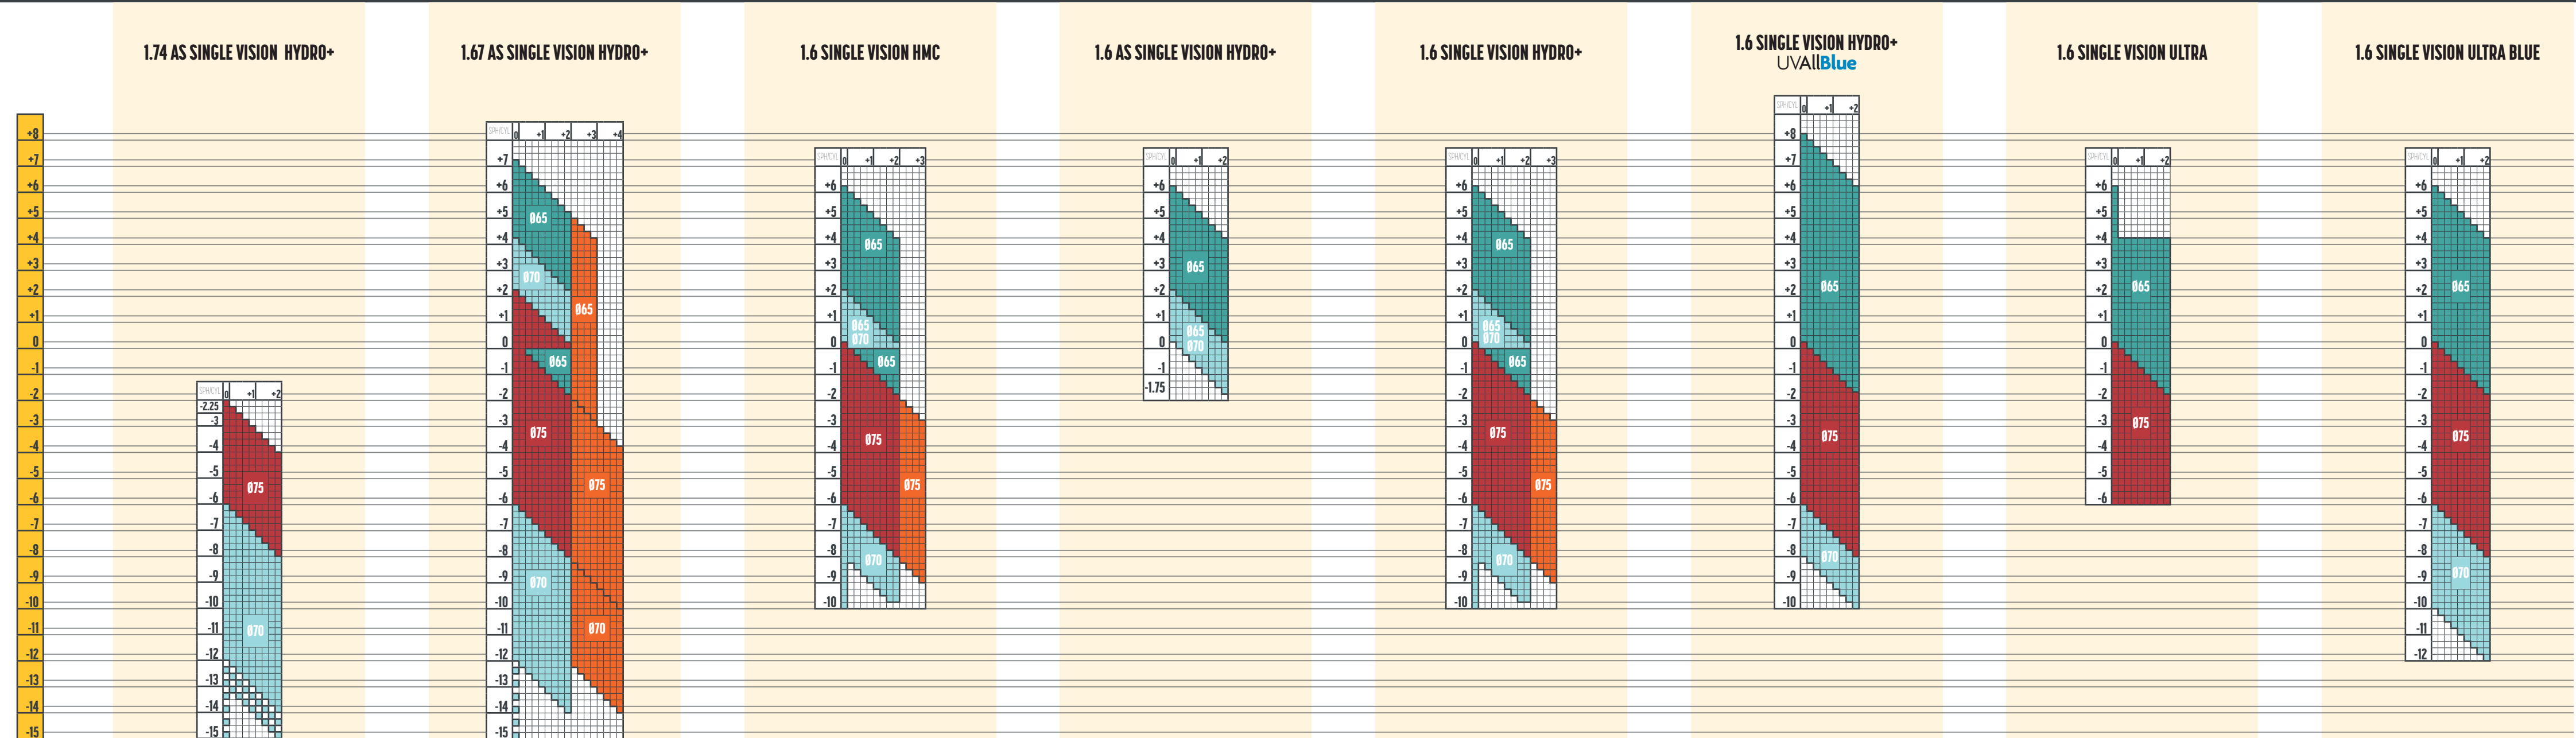

# LENTILE DE STOC

SINGLE VISION STOC - LENTILE TRANSPARENTE - INDICE: 1.74 / 1.67 / 1.6

Cilindru inalt  
■

Cilindru inalt  
■

Cilindru inalt  
■

Colorare	NU	NU	NU	NU	NU	NU	NU	NU
Tratamente disponibile	HYDRO+	HYDRO+	HMC	HYDRO+	HYDRO+	HYDRO+	ULTRA	ULTRA BLUE
Tratamente aditionale	-	-	-	-	-	-	-	-