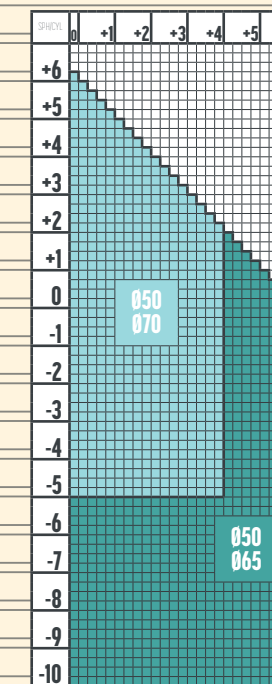

1.5 FACILE 2.0 TRANSITIONS

CULORI TRANSITIONS

ADIȚIE 0.50, 0.75, 1.00, 1.25

NU

ARUS BLUE / ARUS / ULTRA BLUE /
ULTRA / HYDRO+ / HMC / HC

MIRROR / PURE

Colorare	
Tratamente disponibile	
Tratamente adiționale