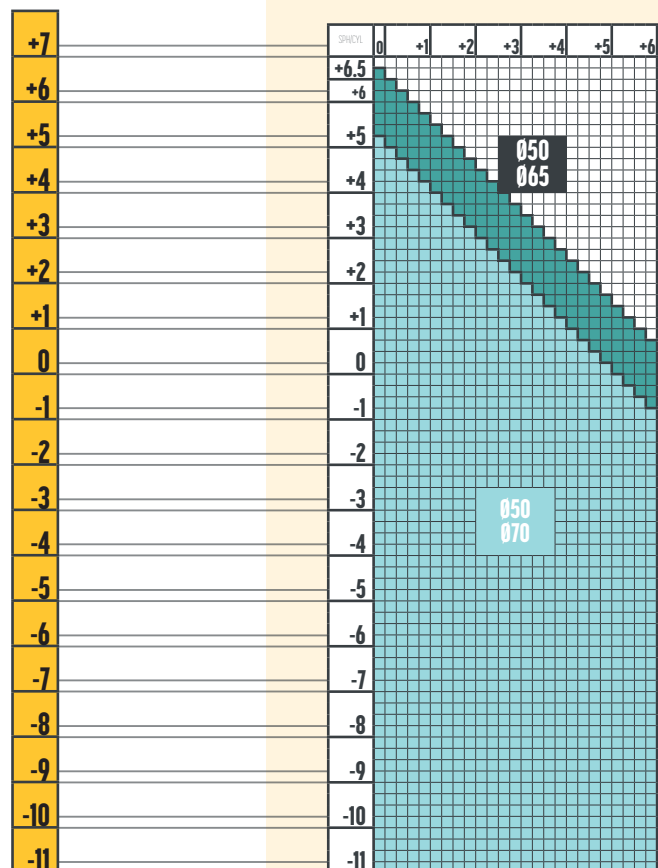

**1.67 FACILE 2.0
TRANSITIONS XTRACTIVE POLARIZED**