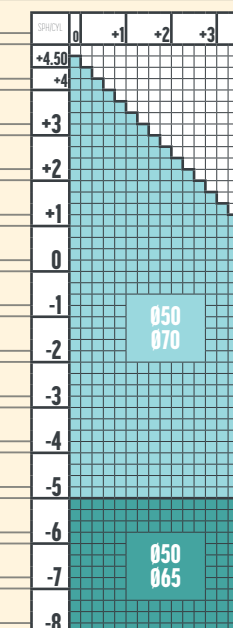

ADIȚIE 0.50, 0.75, 1.00, 1.25

Colorare	NU	NU	NU	NU
Tratamente disponibile	ARUS BLUE / ARUS / ULTRA BLUE / ULTRA / HYDRO+ / HMC	ARUS BLUE / ARUS / ULTRA BLUE / ULTRA / HYDRO+ / HMC / HC	ARUS BLUE / ARUS / ULTRA BLUE / ULTRA / HYDRO+ / HMC / HC	ARUS BLUE / ARUS / ULTRA BLUE / ULTRA / HYDRO+ / HMC / HC
Tratamente adiționale	MIRROR	MIRROR / PURE	MIRROR	MIRROR / PURE