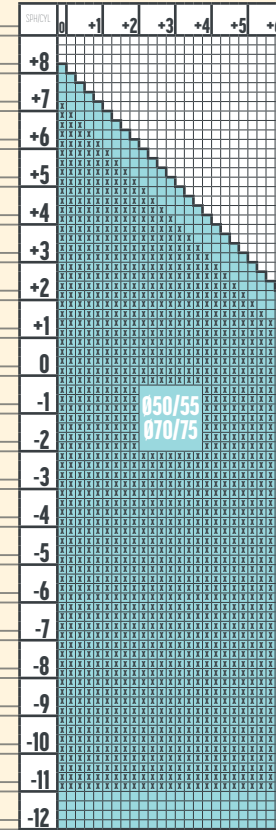

1.67 INNOVATOR STEADY 2.0
1.67 INNOVATOR START 2.0
TRANSITIONS

CULORI TRANSITIONS

ADIȚIE 0.50 - 4.00 / 0.25

xxx - dioptrii disponibile și pentru
culorile Transitions Fashion