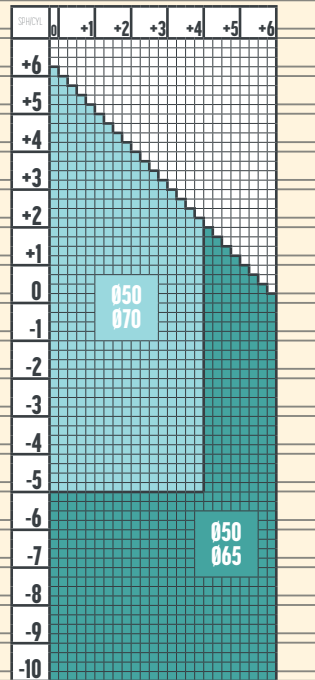

1.5 BIFOCAL DIGITAL 2.0 TRANSITIONS

CULORI TRANSITIONS

ADIȚIE 0.50 - 4.00 / 0.25

CULORI TRANSITIONS

ADIȚIE 0.50 - 4.00 / 0.25

xxx - dioptrii disponibile și pentru culorile Transitions Fashion

CULORI TRANSITIONS

ADIȚIE 0.50 - 4.00 / 0.25

CULORI TRANSITIONS

ADIȚIE 0.50 - 4.00 / 0.25

CULORI TRANSITIONS

ADIȚIE 0.50 - 4.00 / 0.25

CULORI TRANSITIONS

ADIȚIE 0.50 - 4.00 / 0.25

Colorare	NU	NU	NU	NU	NU	NU
Tratamente disponibile	ARUS BLUE / ARUS / ULTRA BLUE / ULTRA / HYDRO+ / HMC	ARUS BLUE / ARUS / ULTRA BLUE / ULTRA / HYDRO+ / HMC	ARUS BLUE / ARUS / ULTRA BLUE / ULTRA / HYDRO+ / HMC / HC	ARUS BLUE / ARUS / ULTRA BLUE / ULTRA / HYDRO+ / HMC / HC	ARUS BLUE / ARUS / ULTRA BLUE / ULTRA / HYDRO+ / HMC / HC	ARUS BLUE / ARUS / ULTRA BLUE / ULTRA / HYDRO+ / HMC / HC
Tratamente adiționale	MIRROR	MIRROR	MIRROR / PURE	MIRROR	MIRROR	MIRROR / PURE