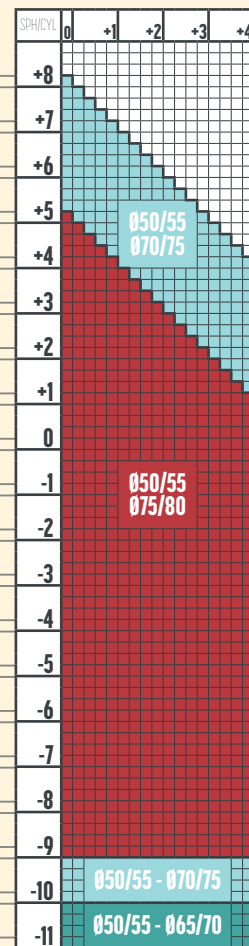

**SINGLE VISION STOC**  
**LENTILE TRANSPARENTE**  
**INDICE: 1.74 / 1.67 / 1.6**

**SINGLE VISION STOC - LENTILE TRANSPARENTE - INDICE: 1.59 / 1.56 / 1.53**

**1.59 SINGLE VISION HMC**

**1.56 AS SINGLE VISION HMC**

**CAMBER FREESTYLE 2.0**  
**CAMBER STEADY 2.0**  
**LENTILE TRANSPARENTE**  
**INDICE: 1.74 / 1.67**

LUNGIMI PROGRESIE CAMBER FREESTYLE 2.0 CAMBER STEADY 2.0	
Lungime progresie	Înălțime montaj min. / recomandată (mm)
XS	14 / 16
XS/S	15 / 17
S	16 / 18
S/M	17 / 19
M	18 / 20

**CAMBER FREESTYLE 2.0**  
**CAMBER STEADY 2.0**  
**LENTILE TRANSPARENTE**  
**INDICE: 1.6 / 1.59 / 1.53 / 1.5**

LUNGIMI PROGRESIE CAMBER FREESTYLE 2.0 CAMBER STEADY 2.0	
Lungime progresie	Înălțime montaj min. / recomandată (mm)
XS	14 / 16
XS/S	15 / 17
S	16 / 18
S/M	17 / 19
M	18 / 20

1.74 CAMBER FREESTYLE 2.0  
1.74 CAMBER STEADY 2.0  
TRANSITIONS XTRACTIVE

CULORI TRANSITIONS XTRACTIVE

ADIȚIE 0.50 - 4.50 / 0.25

1.67 CAMBER FREESTYLE 2.0  
1.67 CAMBER STEADY 2.0  
TRANSITIONS XTRACTIVE