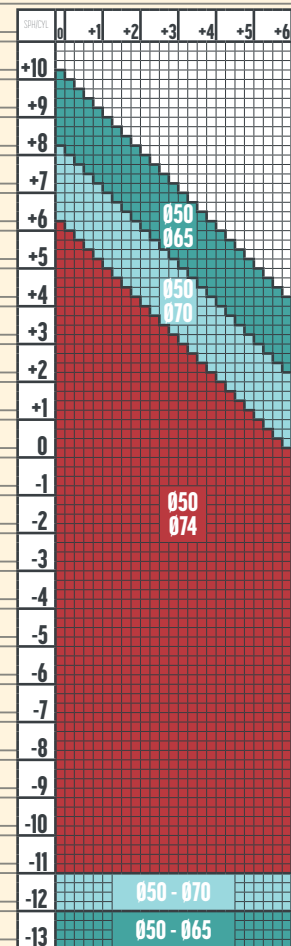

NU

ARUS BLUE / ARUS / ULTRA BLUE /
ULTRA / HYDRO+ / HMC

MIRROR

1.6 SINGLE VISION STEADY 2.0
1.6 SINGLE VISION
TRANSITIONS XTRACTIVE