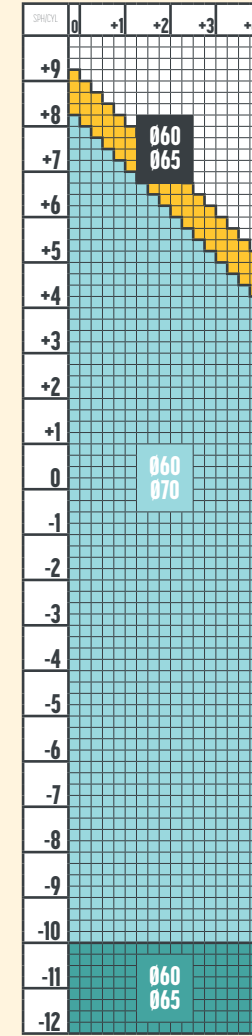

1.6 SINGLE VISION MINERAL