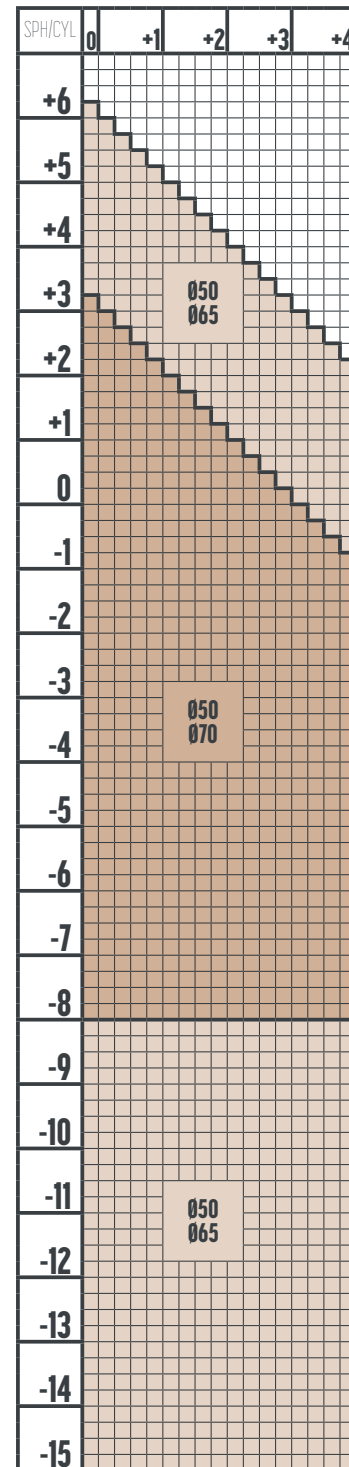

1.74 BIFOCAL DIGITAL 2.0 TINT

Dioptrii care se pot colora,
conform diametrelor.

BIFOCAL DIGITAL 2.0 RS32 / RS40
LENTILE TRANSPARENTE
INDICE: 1.74 / 1.67 / 1.6 / 1.59 / 1.53 / 1.5