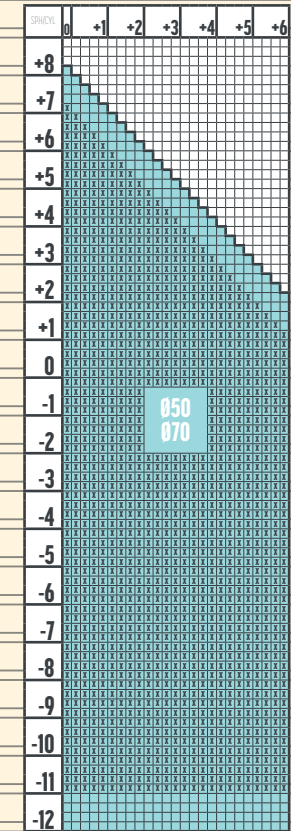

1.67 BIFOCAL DIGITAL 2.0 TRANSITIONS