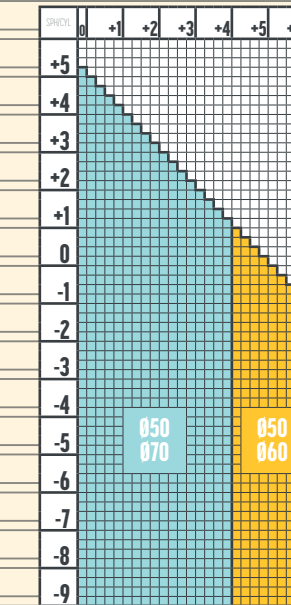

1.53 BIFOCAL DIGITAL 2.0
TRANSITIONS XTRACTIVE

CULORI TRANSITIONS XTRACTIVE

ADIȚIE 0.50 - 4.00 / 0.25

NU

ARUS BLUE / ARUS / ULTRA BLUE /
ULTRA / HYDRO+ / HMC / HC

MIRROR