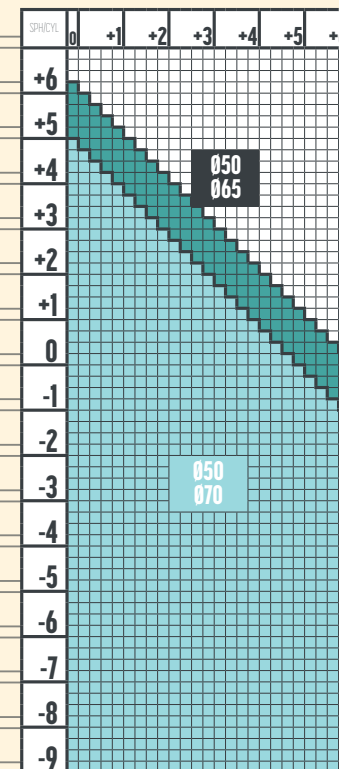

**1.59 FACILE 2.0
TRANSITIONS XTRACTIVE POLARIZED**