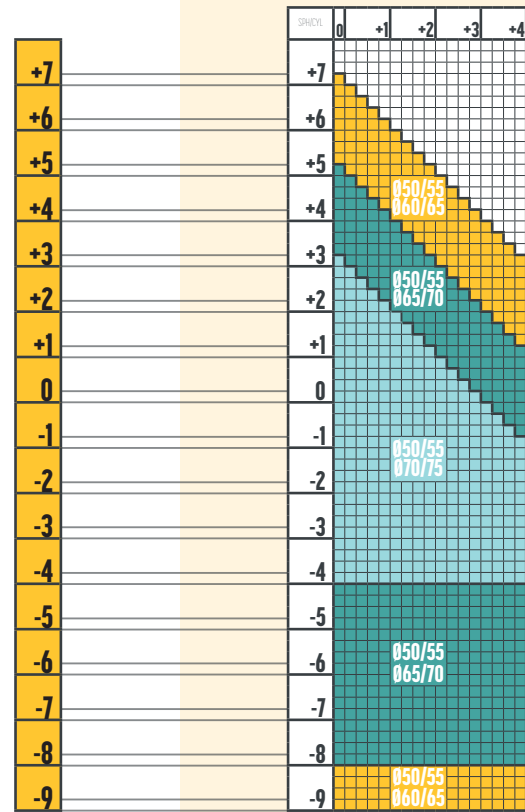

BIFOCAL MINERAL FT28 - LENTILE TRANSPARENTE / FOTOCROMATICE - INDICE: 1.5

1.5 BIFOCAL MINERAL FT28

ADIȚIE 1.00 - 4.00