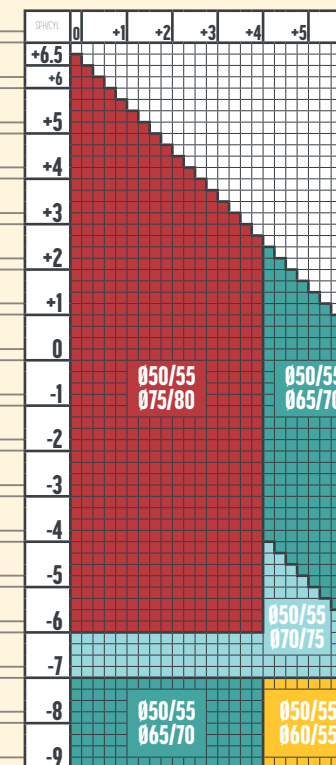

1.67 INNOVATOR STEADY 2.0
1.67 INNOVATOR START 2.0
NUPOLAR

1.6 INNOVATOR STEADY 2.0
1.6 INNOVATOR START 2.0
NUPOLAR

1.59 INNOVATOR STEADY 2.0
1.59 INNOVATOR START 2.0
NUPOLAR

1.53 INNOVATOR STEADY 2.0
1.53 INNOVATOR START 2.0
NUPOLAR

1.5 INNOVATOR STEADY 2.0
1.5 INNOVATOR START 2.0
NUPOLAR

1.59 INNOVATOR STEADY 2.0
1.59 INNOVATOR START 2.0
TRANSITIONS DRIVEWEAR

1.5 INNOVATOR STEADY 2.0
1.5 INNOVATOR START 2.0
TRANSITIONS DRIVEWEAR

+8
+7
+6
+5
+4
+3
+2
+1
0
-1
-2
-3
-4
-5
-6
-7
-8
-9
-10
-11
-12

CULORI NUPOLAR

VERDE G15 GRI 3 MARO

ADIȚIE 0.50 - 4.00 / 0.25

CULORI NUPOLAR

VERDE G15 GRI 3 MARO

ADIȚIE 0.50 - 4.00 / 0.25

CULORI NUPOLAR

VERDE G15 GRI 3 INFINITE GREY MARO

ADIȚIE 0.50 - 4.00 / 0.25

CULORI NUPOLAR

GRI 3 MARO

ADIȚIE 0.50 - 4.00 / 0.25

CULORI NUPOLAR

VERDE G15 MARO GRI 1 GRI 3 INFINITE GREY

ADIȚIE 0.50 - 4.00 / 0.25

ADIȚIE 0.50 - 4.00 / 0.25

ADIȚIE 0.50 - 4.00 / 0.25

Colorare	NU	NU	NU	NU	NU	NU	NU
Tratamente disponibile	ARUS / ULTRA / HYDRO+ / HMC	ARUS / ULTRA / HYDRO+ / HMC	ARUS / ULTRA / HYDRO+ / HMC / HC	ARUS / ULTRA / HYDRO+ / HMC / HC	ARUS / ULTRA / HYDRO+ / HMC / HC	ARUS / ULTRA / HYDRO+ / HMC / HC	ARUS / ULTRA / HYDRO+ / HMC / HC
Tratamente adiționale	MIRROR	MIRROR / PURE	MIRROR	MIRROR	MIRROR / PURE	-	PURE