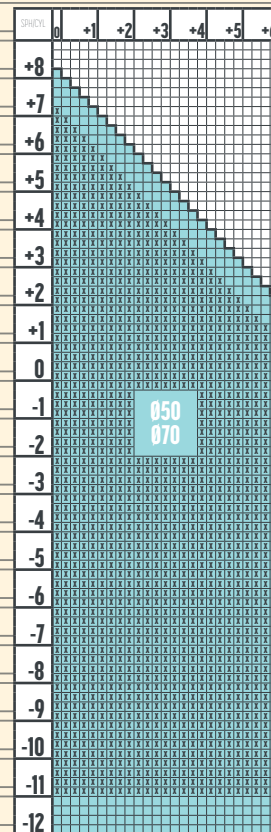

1.67 FACILE 2.0 TRANSITIONS

CULORI TRANSITIONS

ADIȚIE 0.50, 0.75, 1.00, 1.25

NU

ARUS BLUE / ARUS / ULTRA BLUE /
ULTRA / HYDRO+ / HMC

MIRROR

xxx - dioptrii disponibile și pentru
culorile Transitions Fashion