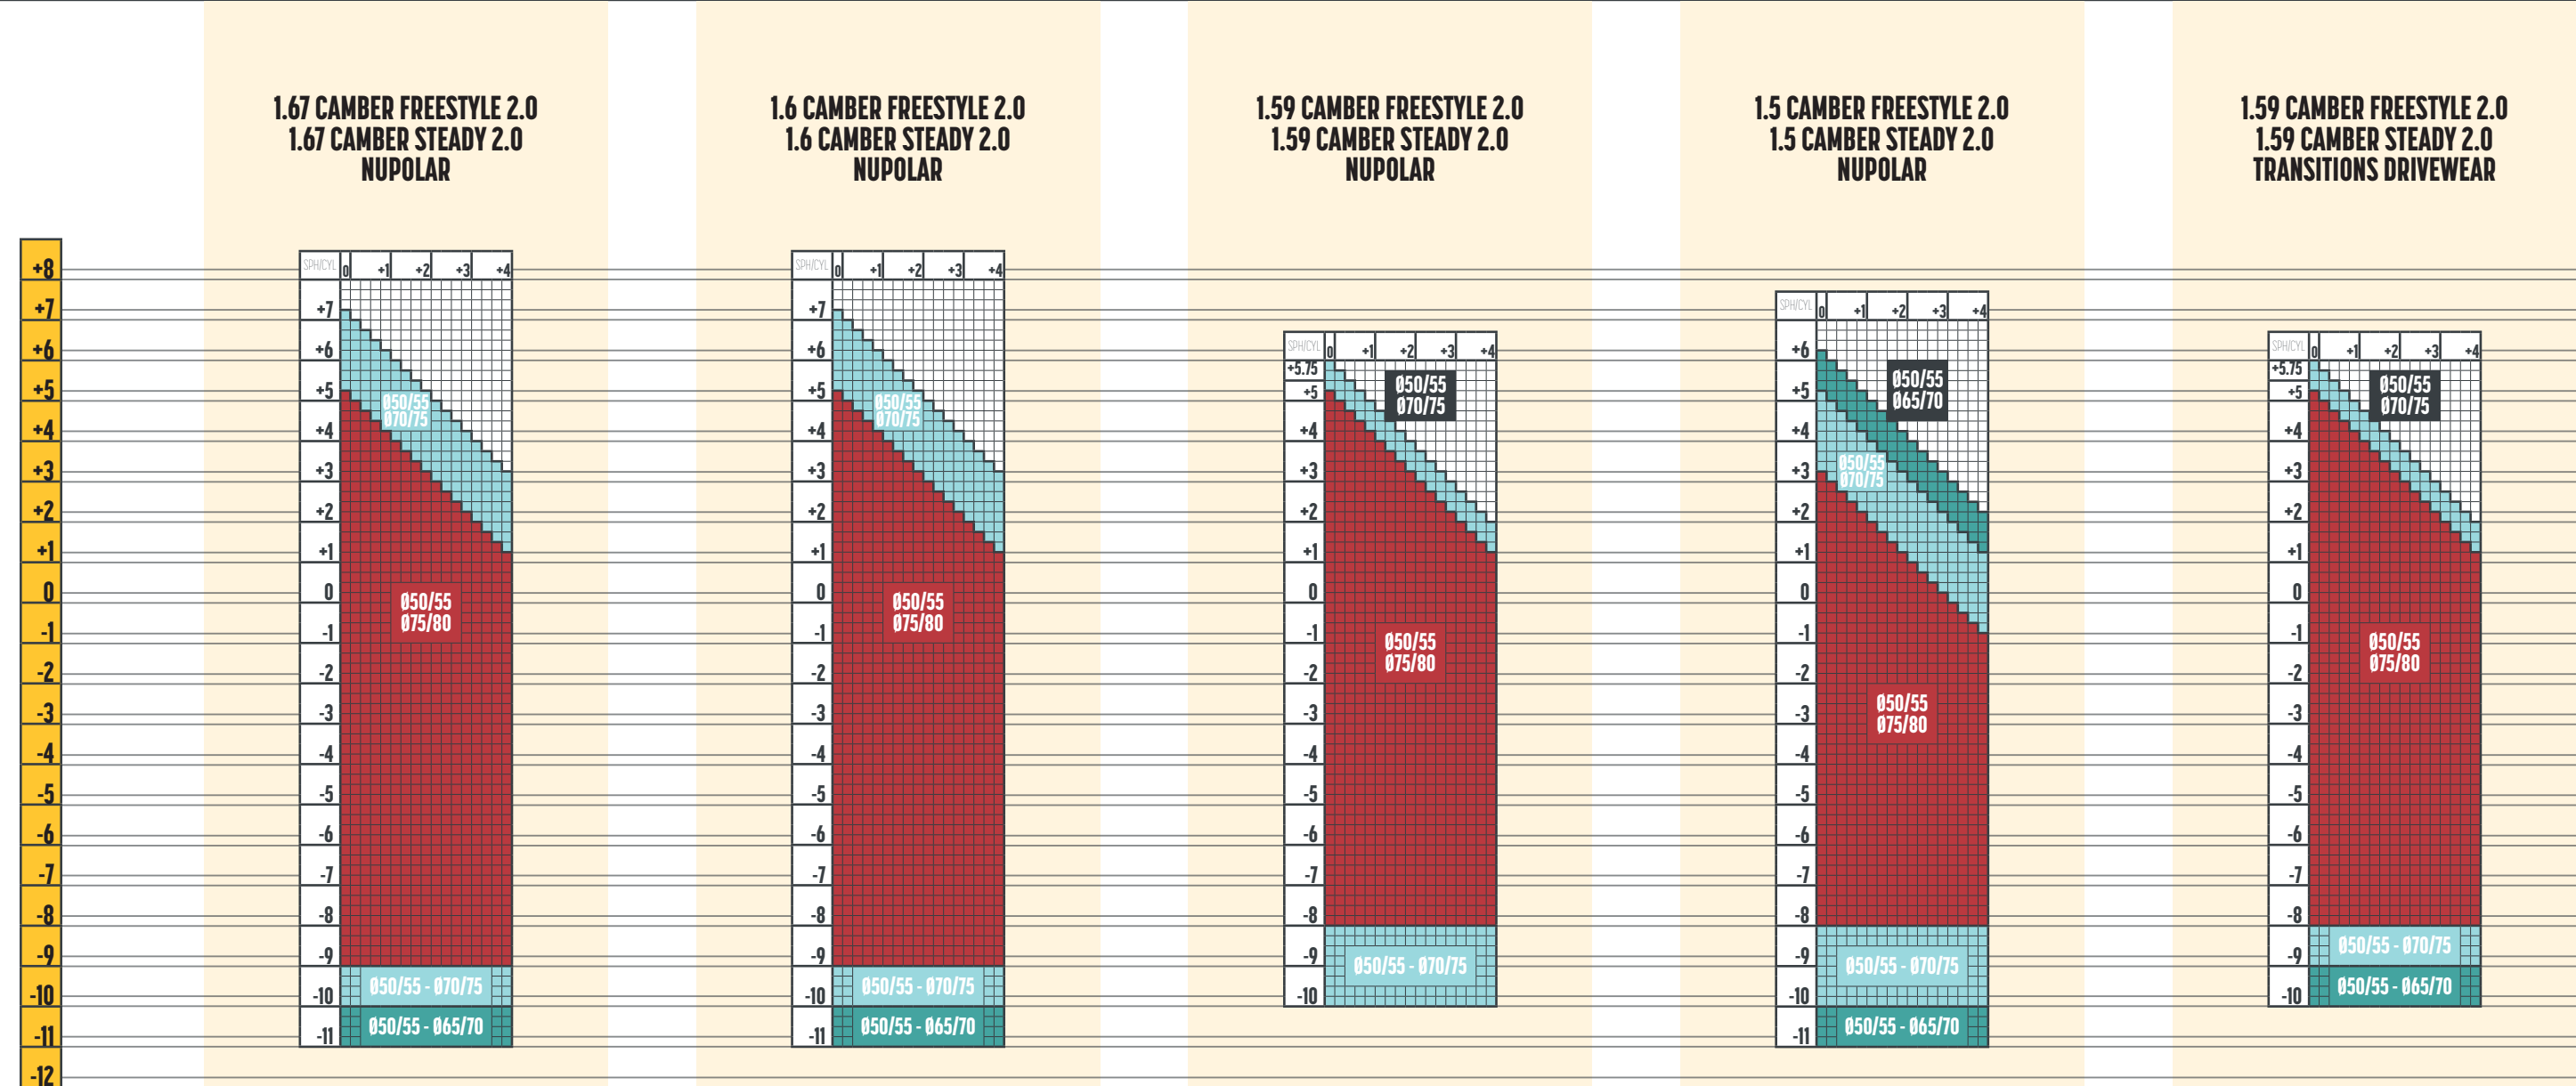

LUNGIMI PROGRESIE CAMBER FREESTYLE 2.0 CAMBER STEADY 2.0	
Lungime progresie	Înălțime montaj min. / recomandată (mm)
XS	14 / 16
XS/S	15 / 17
S	16 / 18
S/M	17 / 19
M	18 / 20

**CAMBER FREESTYLE 2.0, CAMBER STEADY 2.0 - LENTILE POLARIZANTE - INDICE: 1.67 / 1.6 / 1.59 / 1.5**