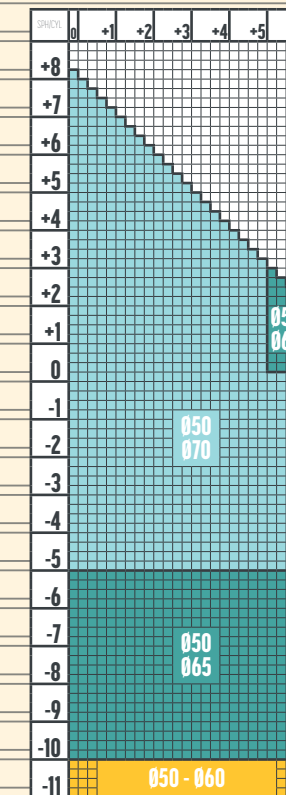

NU

ARUS BLUE / ARUS / ULTRA BLUE /
ULTRA / HYDRO+ / HMC / HC

MIRROR / PURE

Colorare	
Tratament disponibile	
Tratament aditional