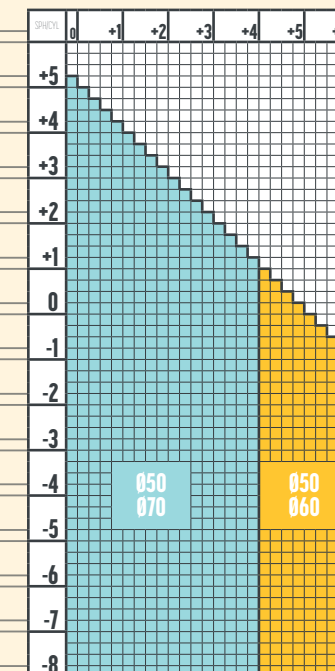

**1.67 BIFOCAL DIGITAL 2.0 PHOTO**

**CULORI PHOTO**

ADIȚIE 0.50 - 4.00 / 0.25

**1.6 BIFOCAL DIGITAL 2.0 PHOTO**

**CULORI PHOTO**

ADIȚIE 0.50 - 4.00 / 0.25

**1.56 BIFOCAL DIGITAL 2.0 PHOTO**

**CULORI PHOTO**