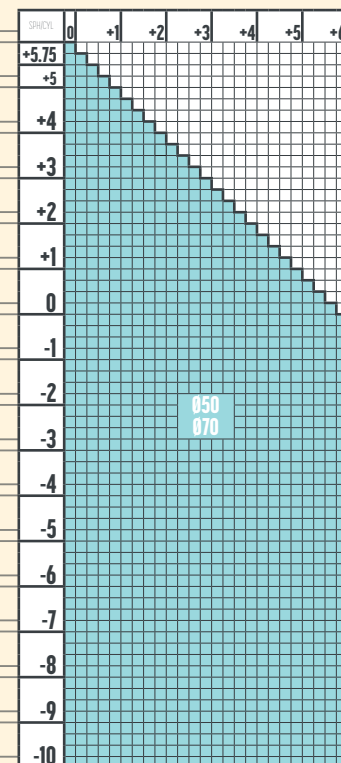

1.6 BIFOCAL DIGITAL 2.0
TRANSITIONS XTRACTIVE POLARIZED

GRI

ADIȚIE 0.50 - 4.00 / 0.25