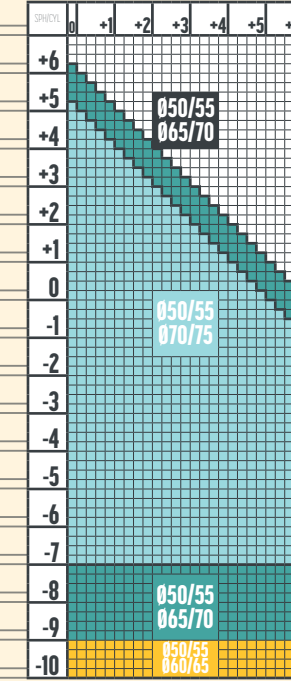

**CAMBER FREESTYLE 2.0**  
**CAMBER STEADY 2.0**  
**LENTILE TRANSPARENTE**  
**INDICE: 1.74 / 1.67**

LUNGIMI PROGRESIE CAMBER FREESTYLE 2.0 CAMBER STEADY 2.0	
Lungime progresie	Înălțime montaj min. / recomandată (mm)
XS	14 / 16
XS/S	15 / 17
S	16 / 18
S/M	17 / 19
M	18 / 20

**CAMBER FREESTYLE 2.0**  
**CAMBER STEADY 2.0**  
**LENTILE TRANSPARENTE**  
**INDICE: 1.6 / 1.59 / 1.53 / 1.5**

LUNGIMI PROGRESIE CAMBER FREESTYLE 2.0 CAMBER STEADY 2.0	
Lungime progresie	Înălțime montaj min. / recomandată (mm)
XS	14 / 16
XS/S	15 / 17
S	16 / 18
S/M	17 / 19
M	18 / 20

Lungime progresie	Înălțime montaj min. / recomandată (mm)
XS	14 / 16
XS/S	15 / 17
S	16 / 18
S/M	17 / 19
M	18 / 20

CAMBER FREESTYLE 2.0, CAMBER STEADY 2.0 - LENTILE FOTOCROMATICE - INDICE: 1.74 / 1.67 / 1.6 / 1.5

1.6 INNOVATOR STEADY 2.0  
1.6 INNOVATOR START 2.0  
TRANSITIONS

CULORI TRANSITIONS

ADIȚIE 0.50 - 4.00 / 0.25

1.59 INNOVATOR STEADY 2.0  
1.59 INNOVATOR START 2.0  
TRANSITIONS

CULORI TRANSITIONS

ADIȚIE 0.50 - 4.00 / 0.25