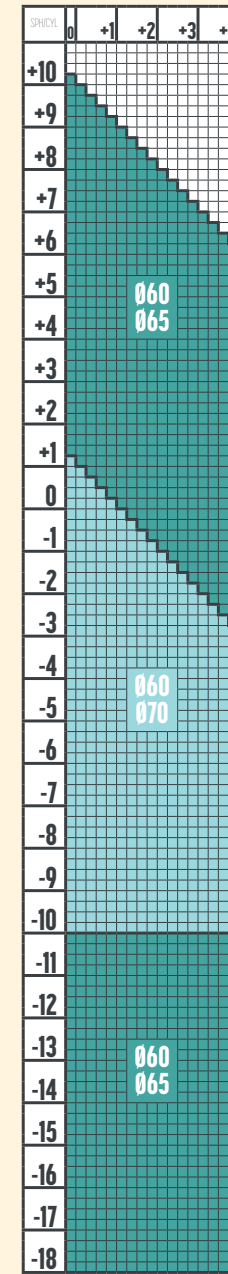

1.7 SINGLE VISION MINERAL