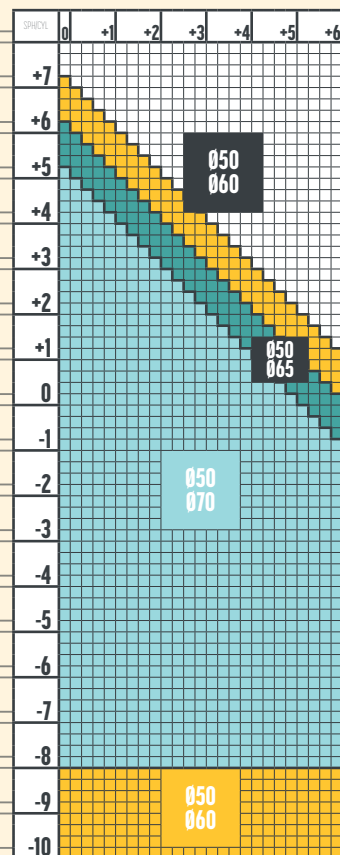

CULORI NUPOLAR

ADIȚIE 0.50, 0.75, 1.00, 1.25

1.6 FACILE 2.0  
NUPOLAR

CULORI NUPOLAR

ADIȚIE 0.50, 0.75, 1.00, 1.25

1.59 FACILE 2.0  
NUPOLAR

CULORI NUPOLAR

ADIȚIE 0.50, 0.75, 1.00, 1.25