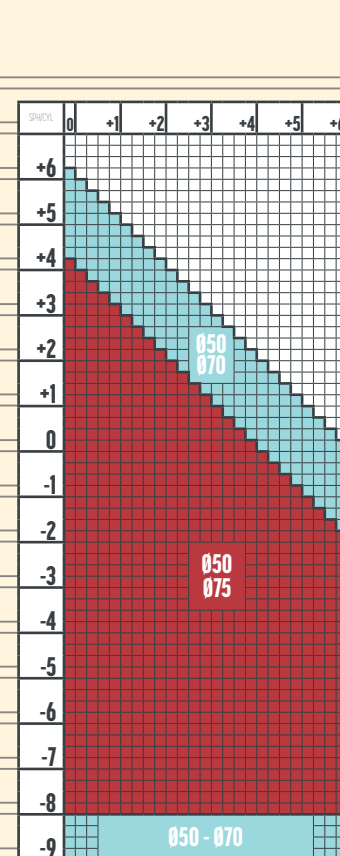

1.59 SINGLE VISION STEADY 2.0
1.59 SINGLE VISION
NUPOLAR

VERDE G15 GRI 3 INFINITE GREY MARO