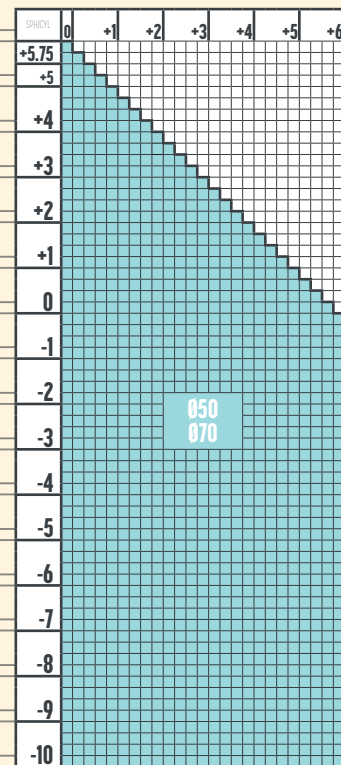

**1.6 FACILE 2.0
TRANSITIONS XTRACTIVE POLARIZED**