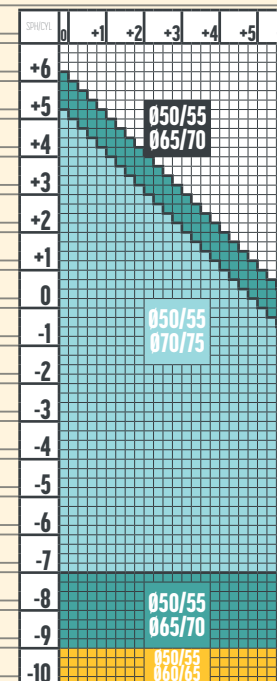

1.59 ProDrivo 2.0 TRANSITIONS

CULORI TRANSITIONS

ADIȚIE 0.50 - 4.00 / 0.25

NU

DriveLight