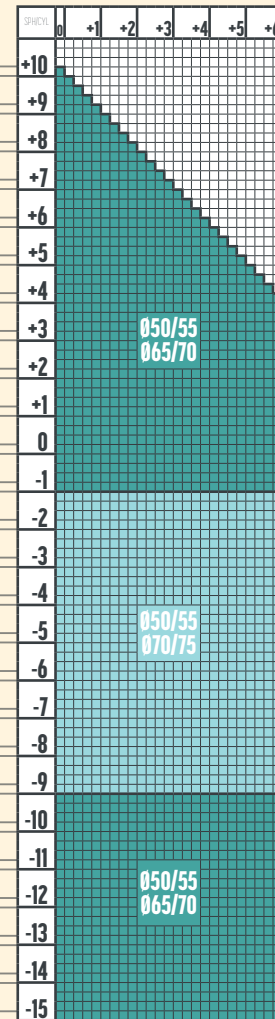

+10
+9
+8
+7
+6
+5
+4
+3
+2
+1
0
-1
-2
-3
-4
-5
-6
-7
-8
-9
-10
-11
-12
-13
-14
-15

1.74 INNOVATOR STEADY 2.0
1.74 INNOVATOR START 2.0
TRANSITIONS XTRACTIVE

ADIȚIE 0.50 - 4.00 / 0.25

NU

ARUS BLUE / ARUS / ULTRA BLUE /
ULTRA / HYDRO+ / HMC

MIRROR

1.67 INNOVATOR STEADY 2.0
1.67 INNOVATOR START 2.0
TRANSITIONS XTRACTIVE