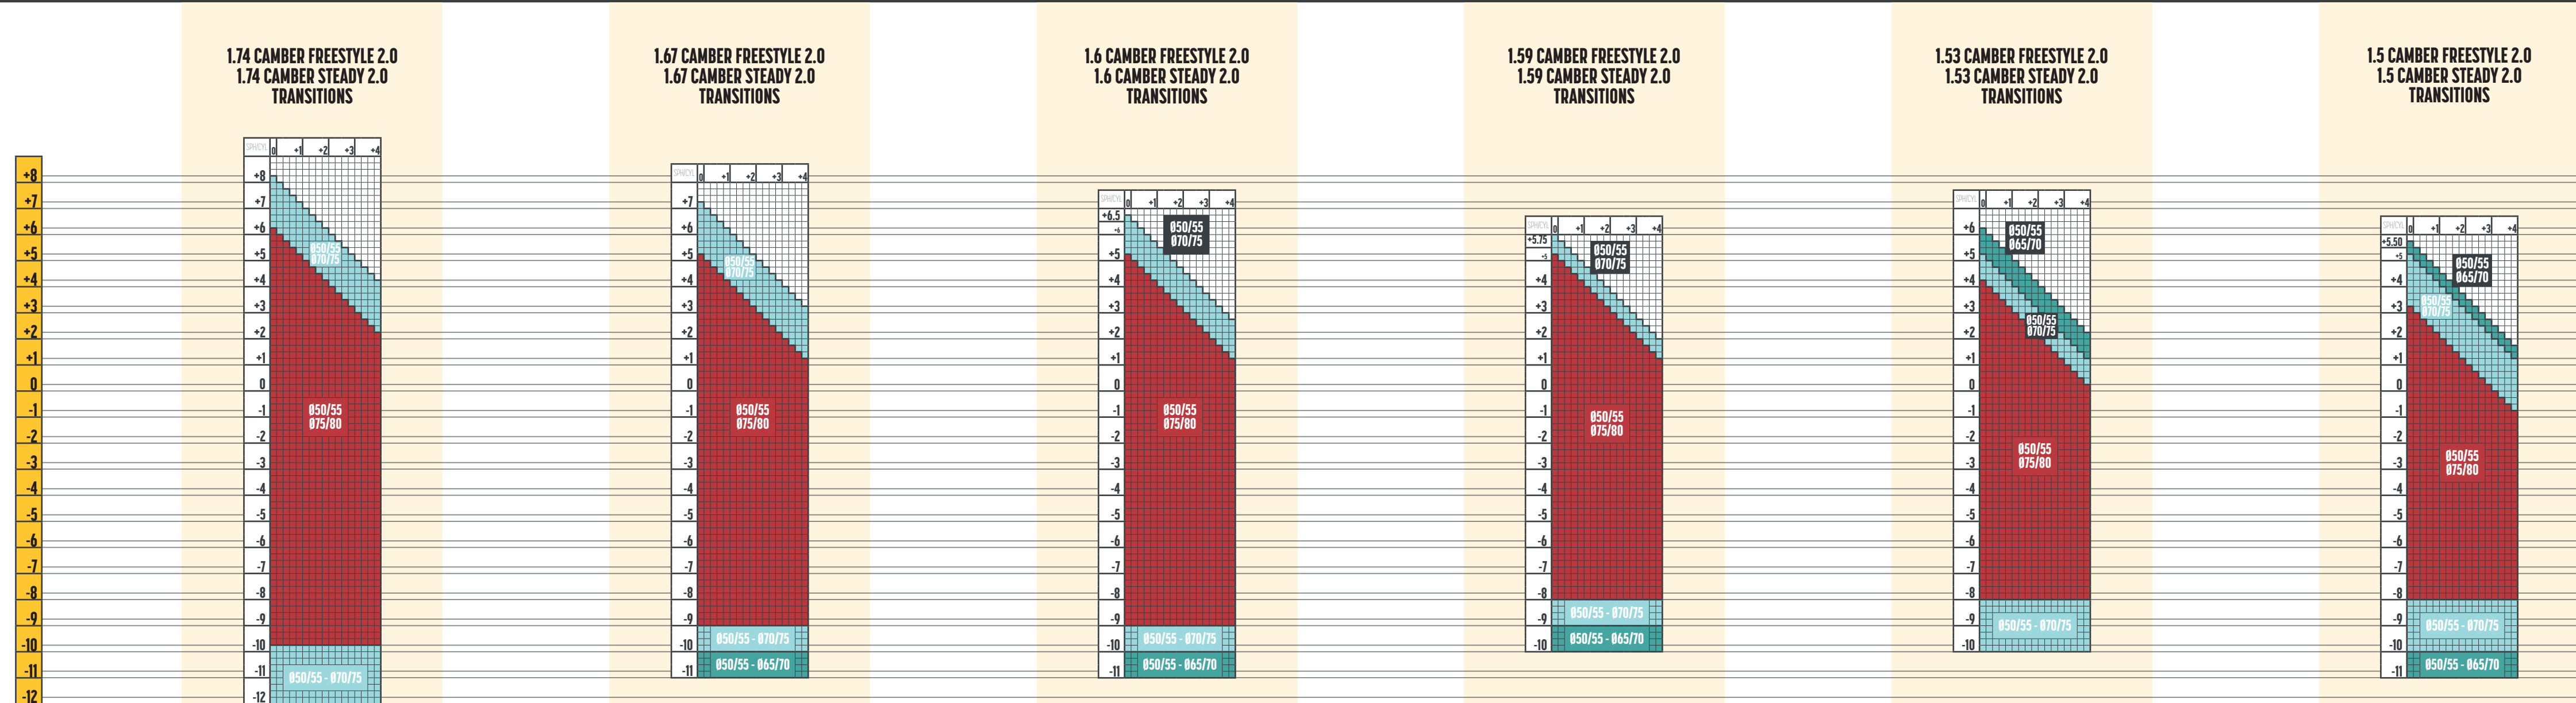

CULORI TRANSITIONS

GRI MARO

CULORI TRANSITIONS

GRI MARO

CULORI TRANSITIONS

GRI MARO

CULORI TRANSITIONS

GRI MARO

CULORI TRANSITIONS

GRI MARO

CULORI TRANSITIONS

GRI MARO

ADIȚIE 0.50 - 4.50 / 0.25

ADIȚIE 0.50 - 4.50 / 0.25

ADIȚIE 0.50 - 4.50 / 0.25

ADIȚIE 0.50 - 4.50 / 0.25

ADIȚIE 0.50 - 4.50 / 0.25

ADIȚIE 0.50 - 4.50 / 0.25

Colorare	NU					
Tratamente disponibile	ARUS BLUE / ARUS / ULTRA BLUE / ULTRA / HYDRO+ / HMC					
Tratamente adiționale	MIRROR