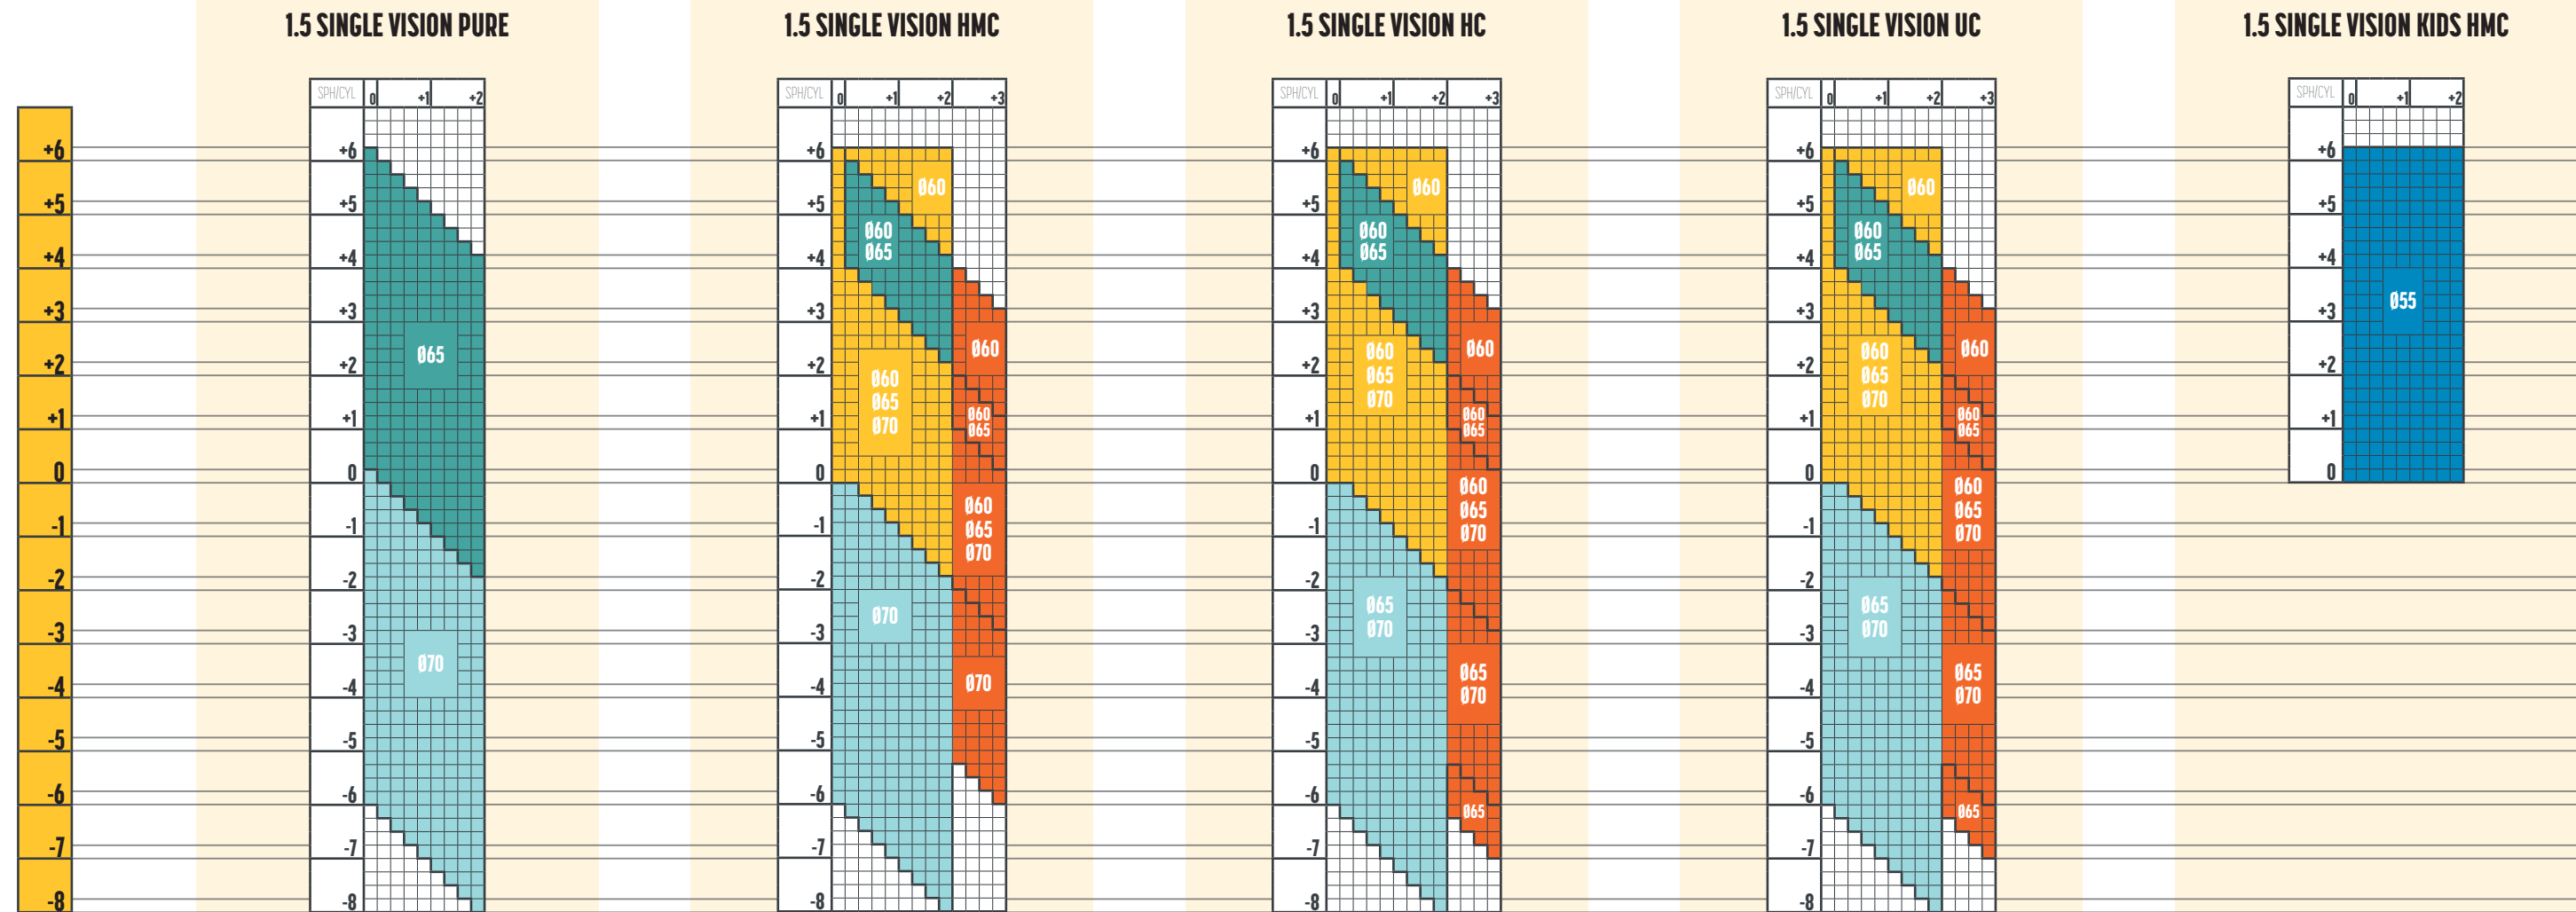

**SINGLE VISION STOC - LENTILE TRANSPARENTE - INDICE 1.5**

Colorare	NU	NU	NU	NU	NU
Tratament disponibile	ARUS / ARUS BLUE	ULTRA BLUE	ULTRA	HYDRO+	ULTRA BLUE / HYDRO+
Tratament adițional	-	-	-	-	-

**SINGLE VISION STOC**  
**LENTILE TRANSPARENTE**  
**INDICE: 1.5**

**SINGLE VISION STOC - LENTILE TRANSPARENTE - INDICE 1.5**

**SINGLE VISION 1.5 ET HMC**  
Lentile cu margini îngroșate pentru rame cu fir.

**SINGLE VISION 1.5 ET HC**  
Lentile cu margini îngroșate pentru rame cu fir.