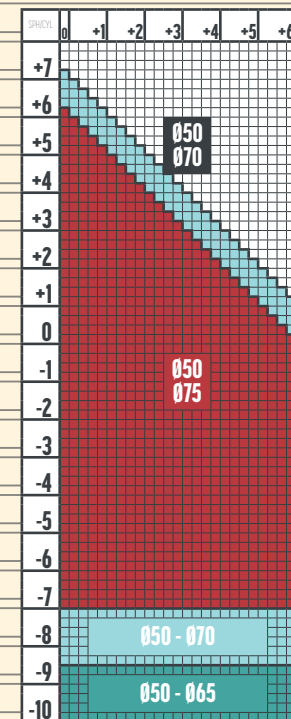

1.59 SINGLE VISION ProDrivo 2.0 TRANSITIONS

COLORI TRANSITIONS
GRI MARO