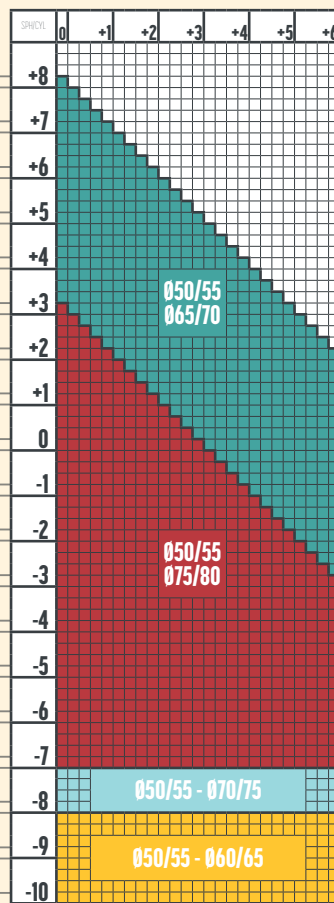

1.6 INNOVATOR STEADY 2.0
1.6 INNOVATOR START 2.0
NUPOLAR

1.59 INNOVATOR STEADY 2.0
1.59 INNOVATOR START 2.0
NUPOLAR

1.53 INNOVATOR STEADY 2.0
1.53 INNOVATOR START 2.0
NUPOLAR

1.5 INNOVATOR STEADY 2.0
1.5 INNOVATOR START 2.0
NUPOLAR

1.5 INNOVATOR STEADY 2.0
1.5 INNOVATOR START 2.0
TRANSITIONS DRIVEWEAR

+8
+7
+6
+5
+4
+3
+2
+1
0
-1
-2
-3
-4
-5
-6
-7
-8
-9
-10
-11
-12

CULORI NUPOLAR

VERDE G15 GRI 3 MARO

ADIȚIE 0.50 - 4.00 / 0.25

CULORI NUPOLAR

VERDE G15 GRI 3 MARO

ADIȚIE 0.50 - 4.00 / 0.25

CULORI NUPOLAR

VERDE G15 GRI 3 INFINITE GREY MARO

ADIȚIE 0.50 - 4.00 / 0.25

CULORI NUPOLAR

GRI 3 MARO

ADIȚIE 0.50 - 4.00 / 0.25

CULORI NUPOLAR

VERDE G15 MARO GRI 1 GRI 3 INFINITE GREY

ADIȚIE 0.50 - 4.00 / 0.25

ADIȚIE 0.50 - 4.00 / 0.25

ADIȚIE 0.50 - 4.00 / 0.25

Colorare	NU	NU	NU	NU	NU	NU	NU
Tratamente disponibile	ARUS / ULTRA / HYDRO+ / HMC	ARUS / ULTRA / HYDRO+ / HMC	ARUS / ULTRA / HYDRO+ / HMC / HC	ARUS / ULTRA / HYDRO+ / HMC / HC	ARUS / ULTRA / HYDRO+ / HMC / HC	ARUS / ULTRA / HYDRO+ / HMC / HC	ARUS / ULTRA / HYDRO+ / HMC / HC
Tratamente adiționale	MIRROR	MIRROR / PURE	MIRROR	MIRROR	MIRROR / PURE	-	PURE