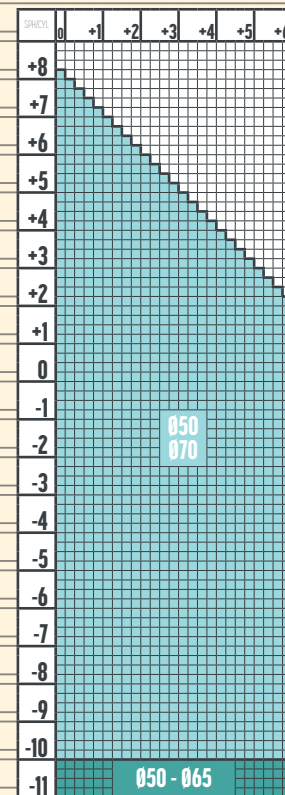

NU

ARUS BLUE / ARUS / ULTRA BLUE /
ULTRA / HYDRO+ / HMC / HC

MIRROR / PURE

1.59 SINGLE VISION STEADY 2.0
1.59 SINGLE VISION
TRANSITIONS XTRACTIVE