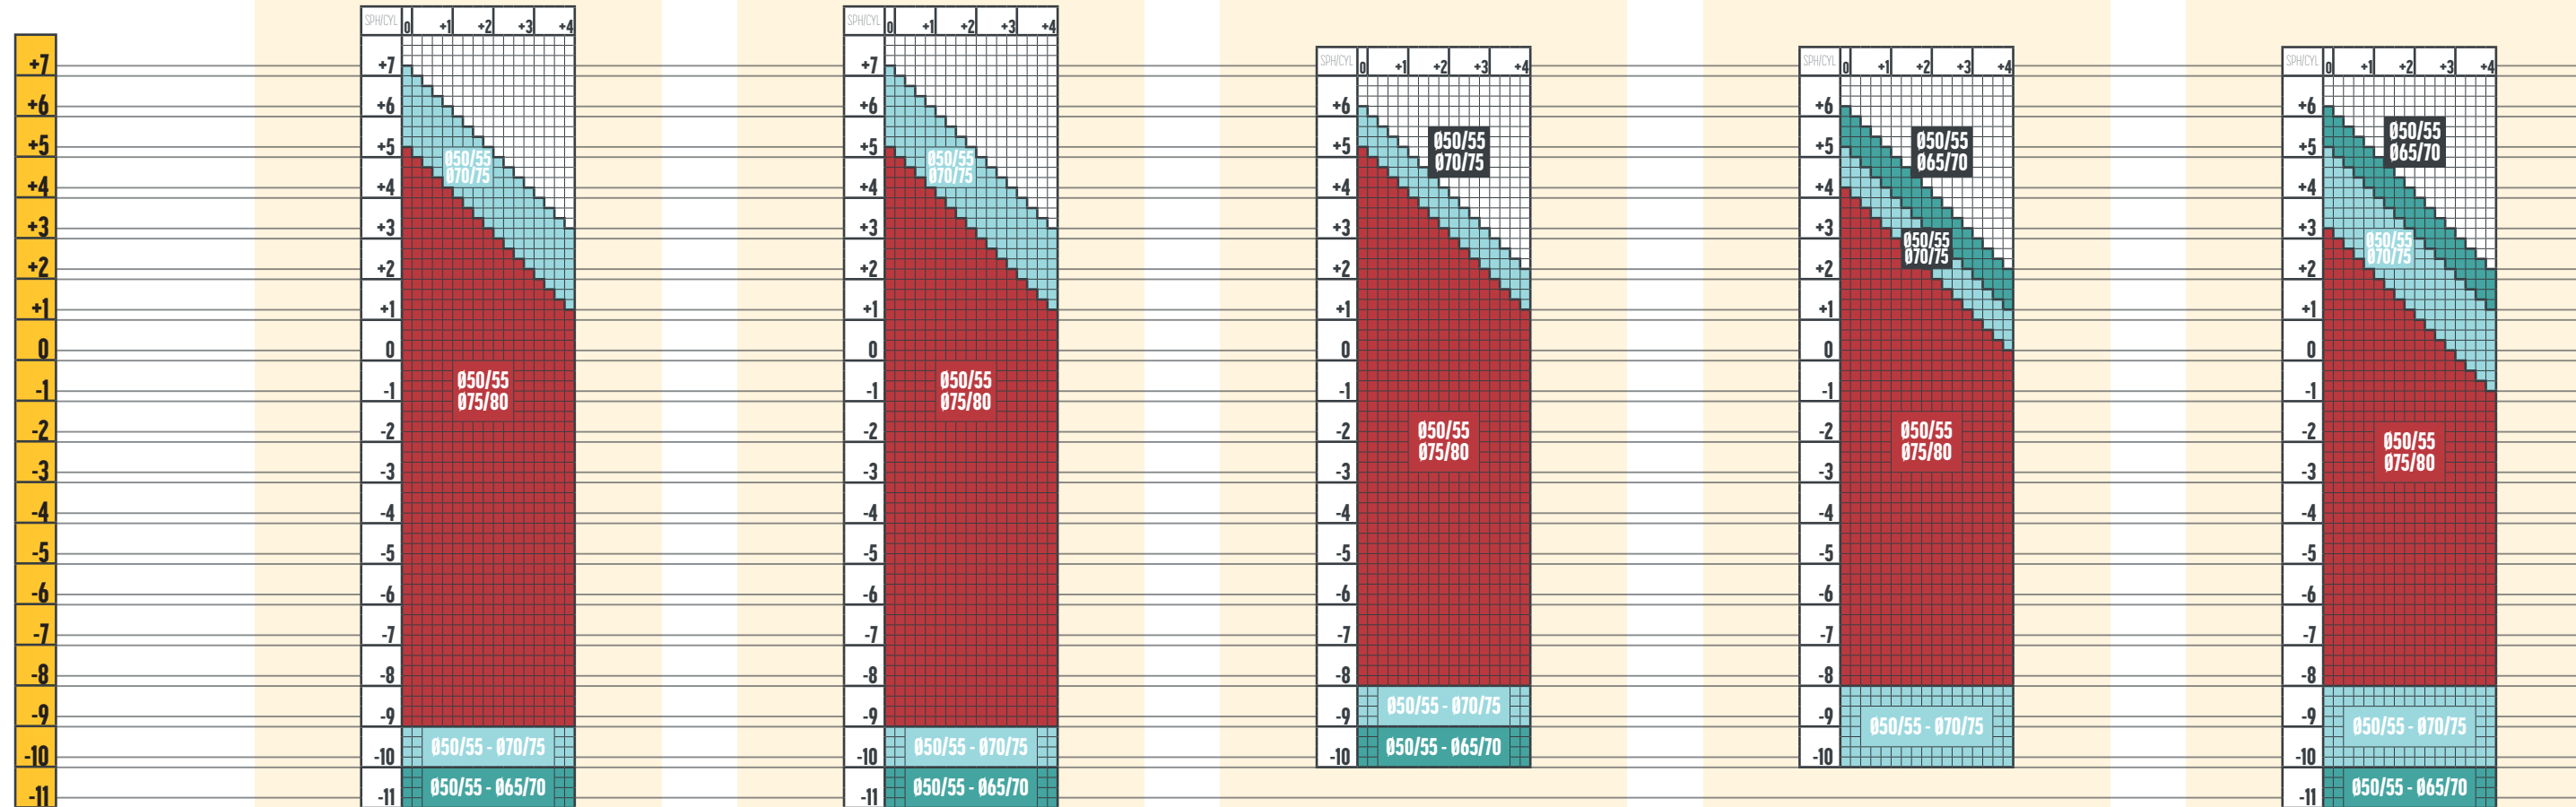

CAMBER FREESTYLE 2.0, CAMBER STEADY 2.0 - LENTILE TRANSPARENTE - INDICE 1.6 / 1.59 / 1.53 / 1.5

1.6 CAMBER FREESTYLE 2.0
1.6 CAMBER STEADY 2.0

1.6 CAMBER FREESTYLE 2.0
1.6 CAMBER STEADY 2.0
UVAIIBLUE

1.59 CAMBER FREESTYLE 2.0
1.59 CAMBER STEADY 2.0

1.53 CAMBER FREESTYLE 2.0
1.53 CAMBER STEADY 2.0

1.5 CAMBER FREESTYLE 2.0
1.5 CAMBER STEADY 2.0

ADIȚIE 0.50 - 4.50 / 0.25

ADIȚIE 0.50 - 4.50 / 0.25

ADIȚIE 0.50 - 4.50 / 0.25

ADIȚIE 0.50 - 4.50 / 0.25

ADIȚIE 0.50 - 4.50 / 0.25

Colorare	DA	DA	NU	NU	DA
Tratamente disponibile	ARUS BLUE / ARUS / ULTRA BLUE / ULTRA / HYDRO+ / HMC	ARUS BLUE / ARUS / ULTRA BLUE / ULTRA / HYDRO+ / HMC	ARUS BLUE / ARUS / ULTRA BLUE / ULTRA / HYDRO+ / HMC	ARUS BLUE / ARUS / ULTRA BLUE / ULTRA / HYDRO+ / HMC	ARUS BLUE / ARUS / ULTRA BLUE / ULTRA / HYDRO+ / HMC / HC
Tratamente adiționale	COLOR / MIRROR / PURE solid/gradient max. 85%	COLOR / MIRROR / PURE solid/gradient max. 85%	-	-	COLOR / MIRROR / UV / PURE solid/gradient max. 85%