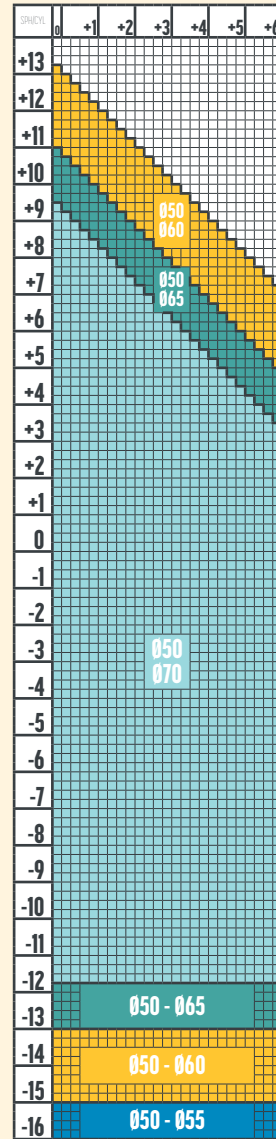

- +10
- +9
- +8
- +7
- +6
- +5
- +4
- +3
- +2
- +1
- 0
- 1
- 2
- 3
- 4
- 5
- 6
- 7
- 8
- 9
- 10
- 11
- 12

Colorare	NU	NU	NU
Tratamente disponibile	DriveLight	DriveLight	DriveLight
Tratamente adiționale	-	-	-