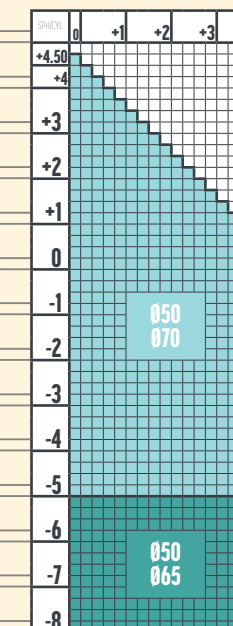

ADIȚIE 0.50 - 4.00 / 0.25

Colorare	NU	NU	NU	NU
Tratamente disponibile	ARUS BLUE / ARUS / ULTRA BLUE / ULTRA / HYDRO+ / HMC	ARUS BLUE / ARUS / ULTRA BLUE / ULTRA / HYDRO+ / HMC / HC	ARUS BLUE / ARUS / ULTRA BLUE / ULTRA / HYDRO+ / HMC / HC	ARUS BLUE / ARUS / ULTRA BLUE / ULTRA / HYDRO+ / HMC / HC
Tratamente adiționale	MIRROR	MIRROR / PURE	MIRROR	MIRROR / PURE