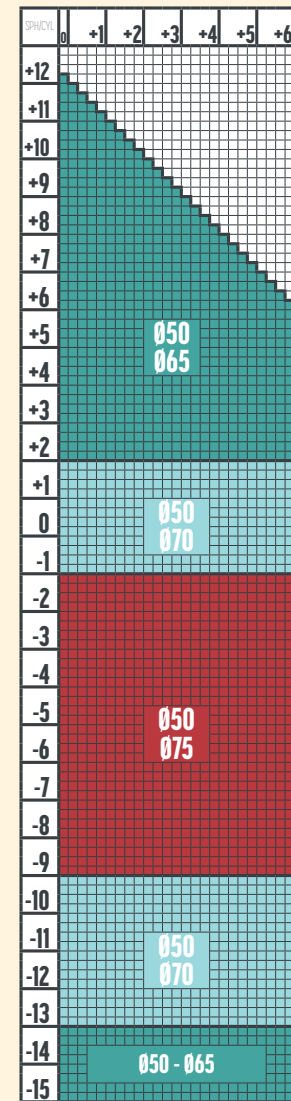

+10
+9
+8
+7
+6
+5
+4
+3
+2
+1
0
-1
-2
-3
-4
-5
-6
-7
-8
-9
-10
-11
-12
-13

1.74 SINGLE VISION ProDrivo 2.0
TRANSITIONS XTRACTIVE

CULORI TRANSITIONS XTRACTIVE

NU

DriveLight