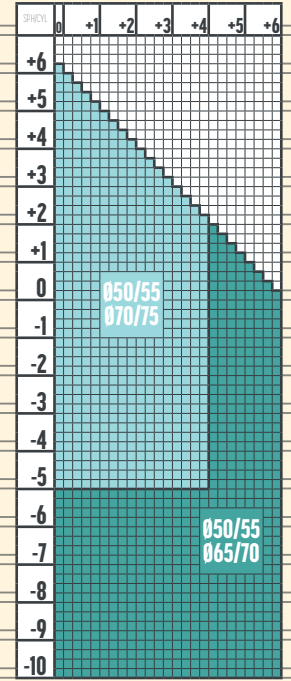

**CAMBER FREESTYLE 2.0**  
**CAMBER STEADY 2.0**  
**LENTILE TRANSPARENTE**  
**INDICE: 1.74 / 1.67**

LUNGIMI PROGRESIE CAMBER FREESTYLE 2.0 CAMBER STEADY 2.0	
Lungime progresie	Înălțime montaj min. / recomandată (mm)
XS	14 / 16
XS/S	15 / 17
S	16 / 18
S/M	17 / 19
M	18 / 20

**CAMBER FREESTYLE 2.0**  
**CAMBER STEADY 2.0**  
**LENTILE TRANSPARENTE**  
**INDICE: 1.6 / 1.59 / 1.53 / 1.5**

LUNGIMI PROGRESIE CAMBER FREESTYLE 2.0 CAMBER STEADY 2.0	
Lungime progresie	Înălțime montaj min. / recomandată (mm)
XS	14 / 16
XS/S	15 / 17
S	16 / 18
S/M	17 / 19
M	18 / 20

Lungime progresie	Înălțime montaj min. / recomandată (mm)
XS	14 / 16
XS/S	15 / 17
S	16 / 18
S/M	17 / 19
M	18 / 20

CAMBER FREESTYLE 2.0, CAMBER STEADY 2.0 - LENTILE FOTOCROMATICE - INDICE: 1.74 / 1.67 / 1.6 / 1.5

1.53 INNOVATOR STEADY 2.0  
1.53 INNOVATOR START 2.0  
TRANSITIONS

CULORI TRANSITIONS

ADIȚIE 0.50 - 4.00 / 0.25

1.5 INNOVATOR STEADY 2.0  
1.5 INNOVATOR START 2.0  
TRANSITIONS

CULORI TRANSITIONS

ADIȚIE 0.50 - 4.00 / 0.25