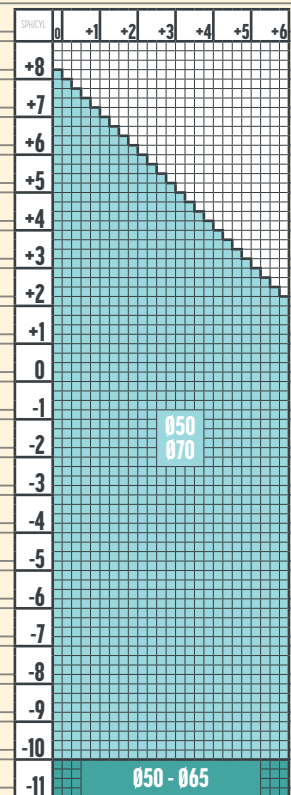

1.6 SINGLE VISION ProDrivo 2.0
TRANSITIONS XTRACTIVE

CULORI TRANSITIONS XTRACTIVE

NU

DriveLight