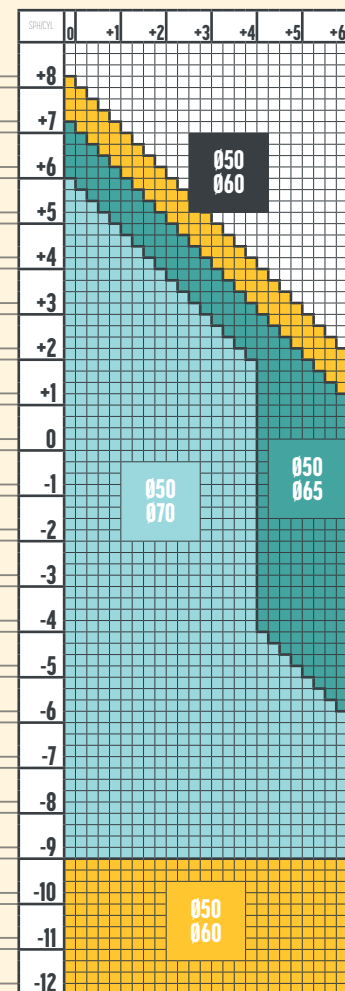

1.67 BIFOCAL DIGITAL 2.0 NUPOLAR

CULORI NUPOLAR
VERDE G15 GRI 3 MARO
ADIȚIE 0.50 - 4.00 / 0.25