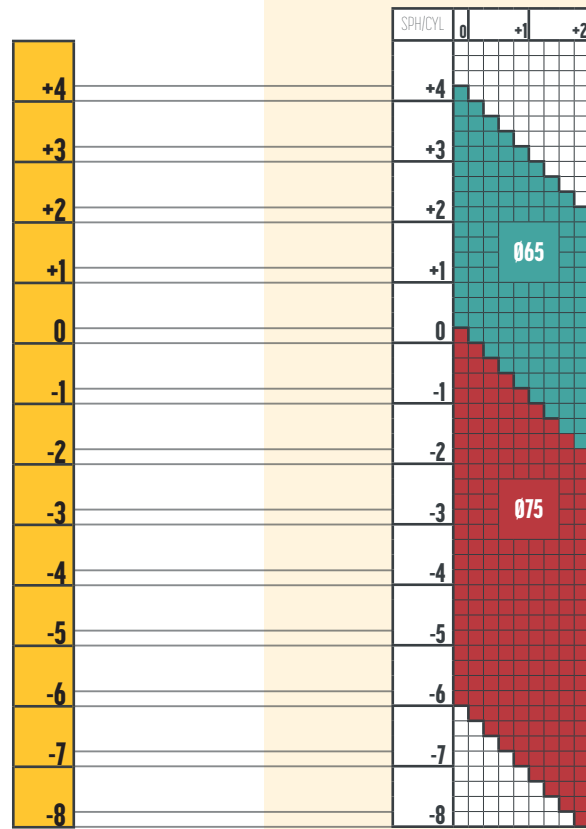

**SINGLE VISION STOC**  
**LENTILE TRANSPARENTE**  
**INDICE: 1.5**

**SINGLE VISION STOC - LENTILE FOTOCROMATICE, POLARIZANTE - INDICE: 1.6 / 1.56 / 1.5**

**1.6 SINGLE VISION HYDRO+  
TRANSITIONS**

**CULORI TRANSITIONS**