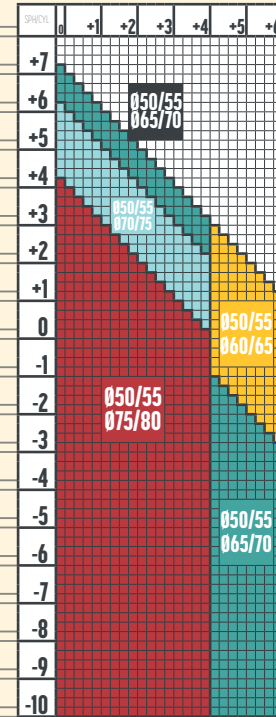

1.6 ProDrivo 2.0