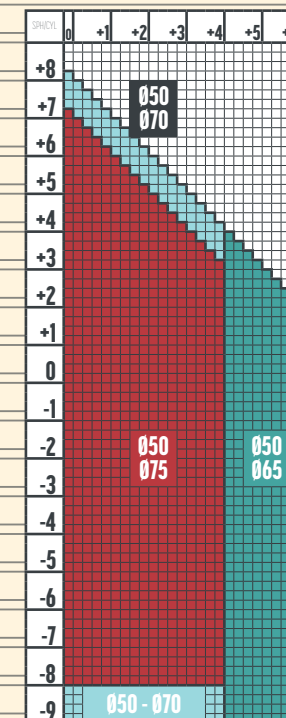

1.53 SINGLE VISION STEADY 2.0
1.53 SINGLE VISION
TRANSITIONS

COLORI TRANSITIONS
GRI MARO