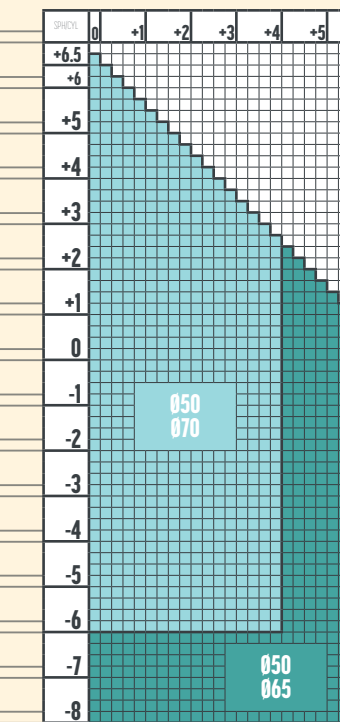

1.5 FACILE 2.0
TRANSITIONS DRIVEWEAR

ADIȚIE 0.50, 0.75, 1.00, 1.25

Colorare	NU	NU	NU	NU	NU	NU	NU
Tratamente disponibile	ARUS / ULTRA / HYDRO+ / HMC	ARUS / ULTRA / HYDRO+ / HMC	ARUS / ULTRA / HYDRO+ / HMC / HC	ARUS / ULTRA / HYDRO+ / HMC / HC	ARUS / ULTRA / HYDRO+ / HMC / HC	ARUS / ULTRA / HYDRO+ / HMC / HC	ARUS / ULTRA / HYDRO+ / HMC / HC
Tratamente adiționale	MIRROR	MIRROR / PURE	MIRROR	MIRROR	MIRROR / PURE	-	PURE