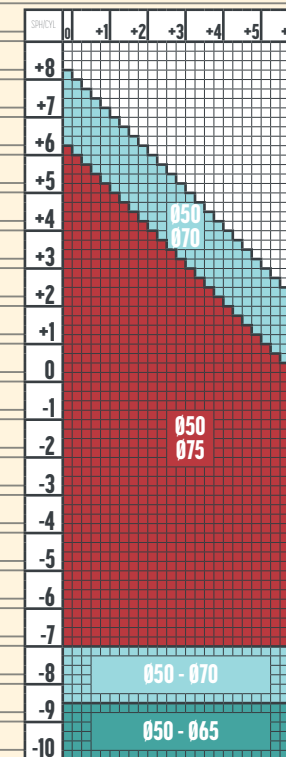

NU

ARUS BLUE / ARUS / ULTRA BLUE /
ULTRA / HYDRO+ / HMC / HC

MIRROR

1.53 SINGLE VISION STEADY 2.0
1.53 SINGLE VISION
TRANSITIONS XTRACTIVE