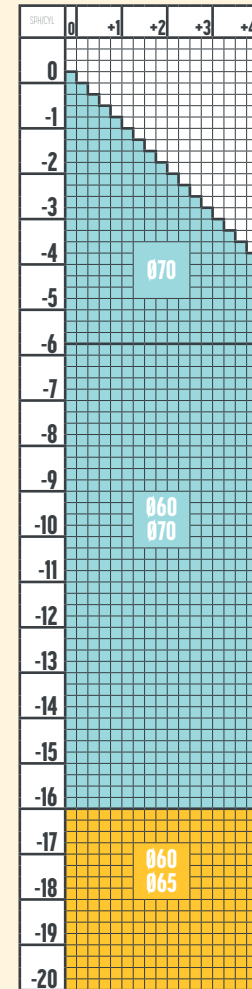

1.8 SINGLE VISION MINERAL