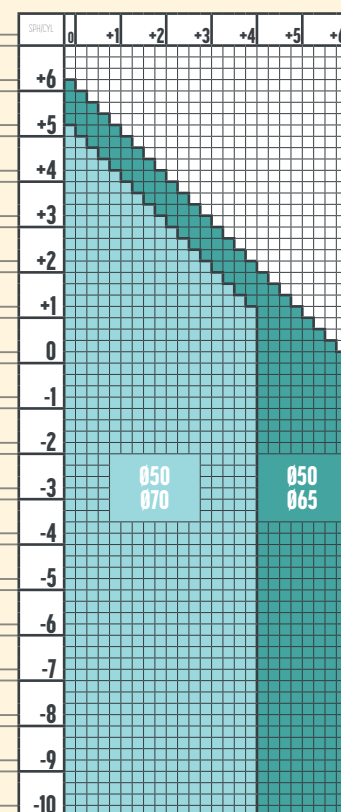

**FACILE 2.0 - LENTILE FOTOCROMATICE - INDICE: 1.67 / 1.6 / 1.56 / 1.5**

**1.67 FACILE 2.0 PHOTO**

**CULORI PHOTO**

ADIȚIE 0.50, 0.75, 1.00, 1.25

**1.6 FACILE 2.0 PHOTO**

**CULORI PHOTO**

ADIȚIE 0.50, 0.75, 1.00, 1.25