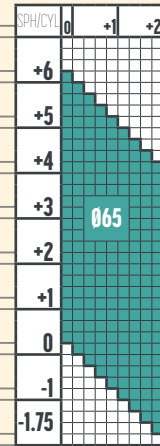

# LENTILE DE STOC

SINGLE VISION STOC - LENTILE TRANSPARENTE - INDICE: 1.74 / 1.67 / 1.6

Cilindru inalt  
■

Cilindru inalt  
■

Cilindru inalt  
■

Colorare	NU	NU	NU	NU	NU	NU	NU	NU
Tratamente disponibile	HYDRO+	HYDRO+	HMC	HYDRO+	HYDRO+	HYDRO+	ULTRA	ULTRA BLUE
Tratamente aditionale	-	-	-	-	-	-	-	-

**SINGLE VISION STOC**  
**LENTILE TRANSPARENTE**  
**INDICE: 1.74 / 1.67 / 1.6**

**SINGLE VISION STOC - LENTILE TRANSPARENTE - INDICE: 1.59 / 1.56 / 1.53**

**1.59 SINGLE VISION HMC**

**1.56 AS SINGLE VISION HMC**