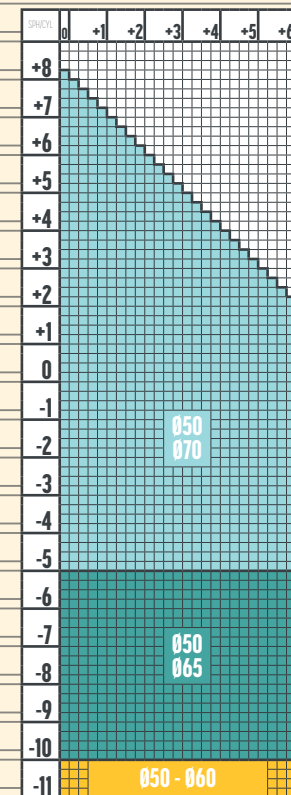

1.5 SINGLE VISION ProDrivo 2.0 TRANSITIONS

COLORI TRANSITIONS
VERDE GRI MARO
BLUE PURPLE AMBER EMERALD

Colorare	NU	NU	NU	NU	NU	NU
Tratamente disponibile	DriveLight	DriveLight	DriveLight	DriveLight	DriveLight	DriveLight
Tratamente adționale	-	-	-	-	-	-