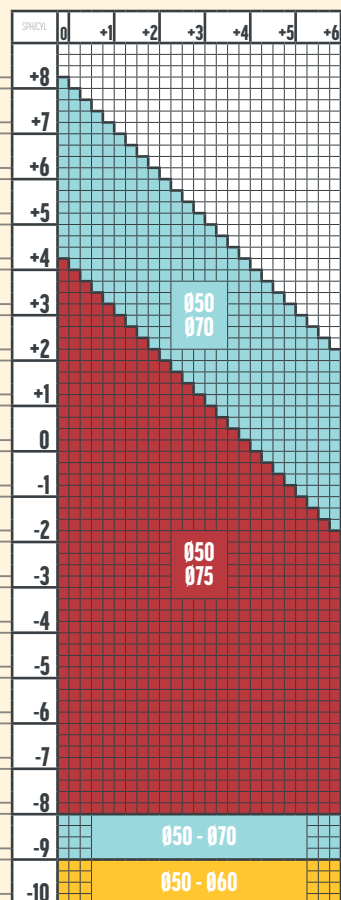

1.6 SINGLE VISION STEADY 2.0
1.6 SINGLE VISION
NUPOLAR

VERDE G15 GRI 3 MARO