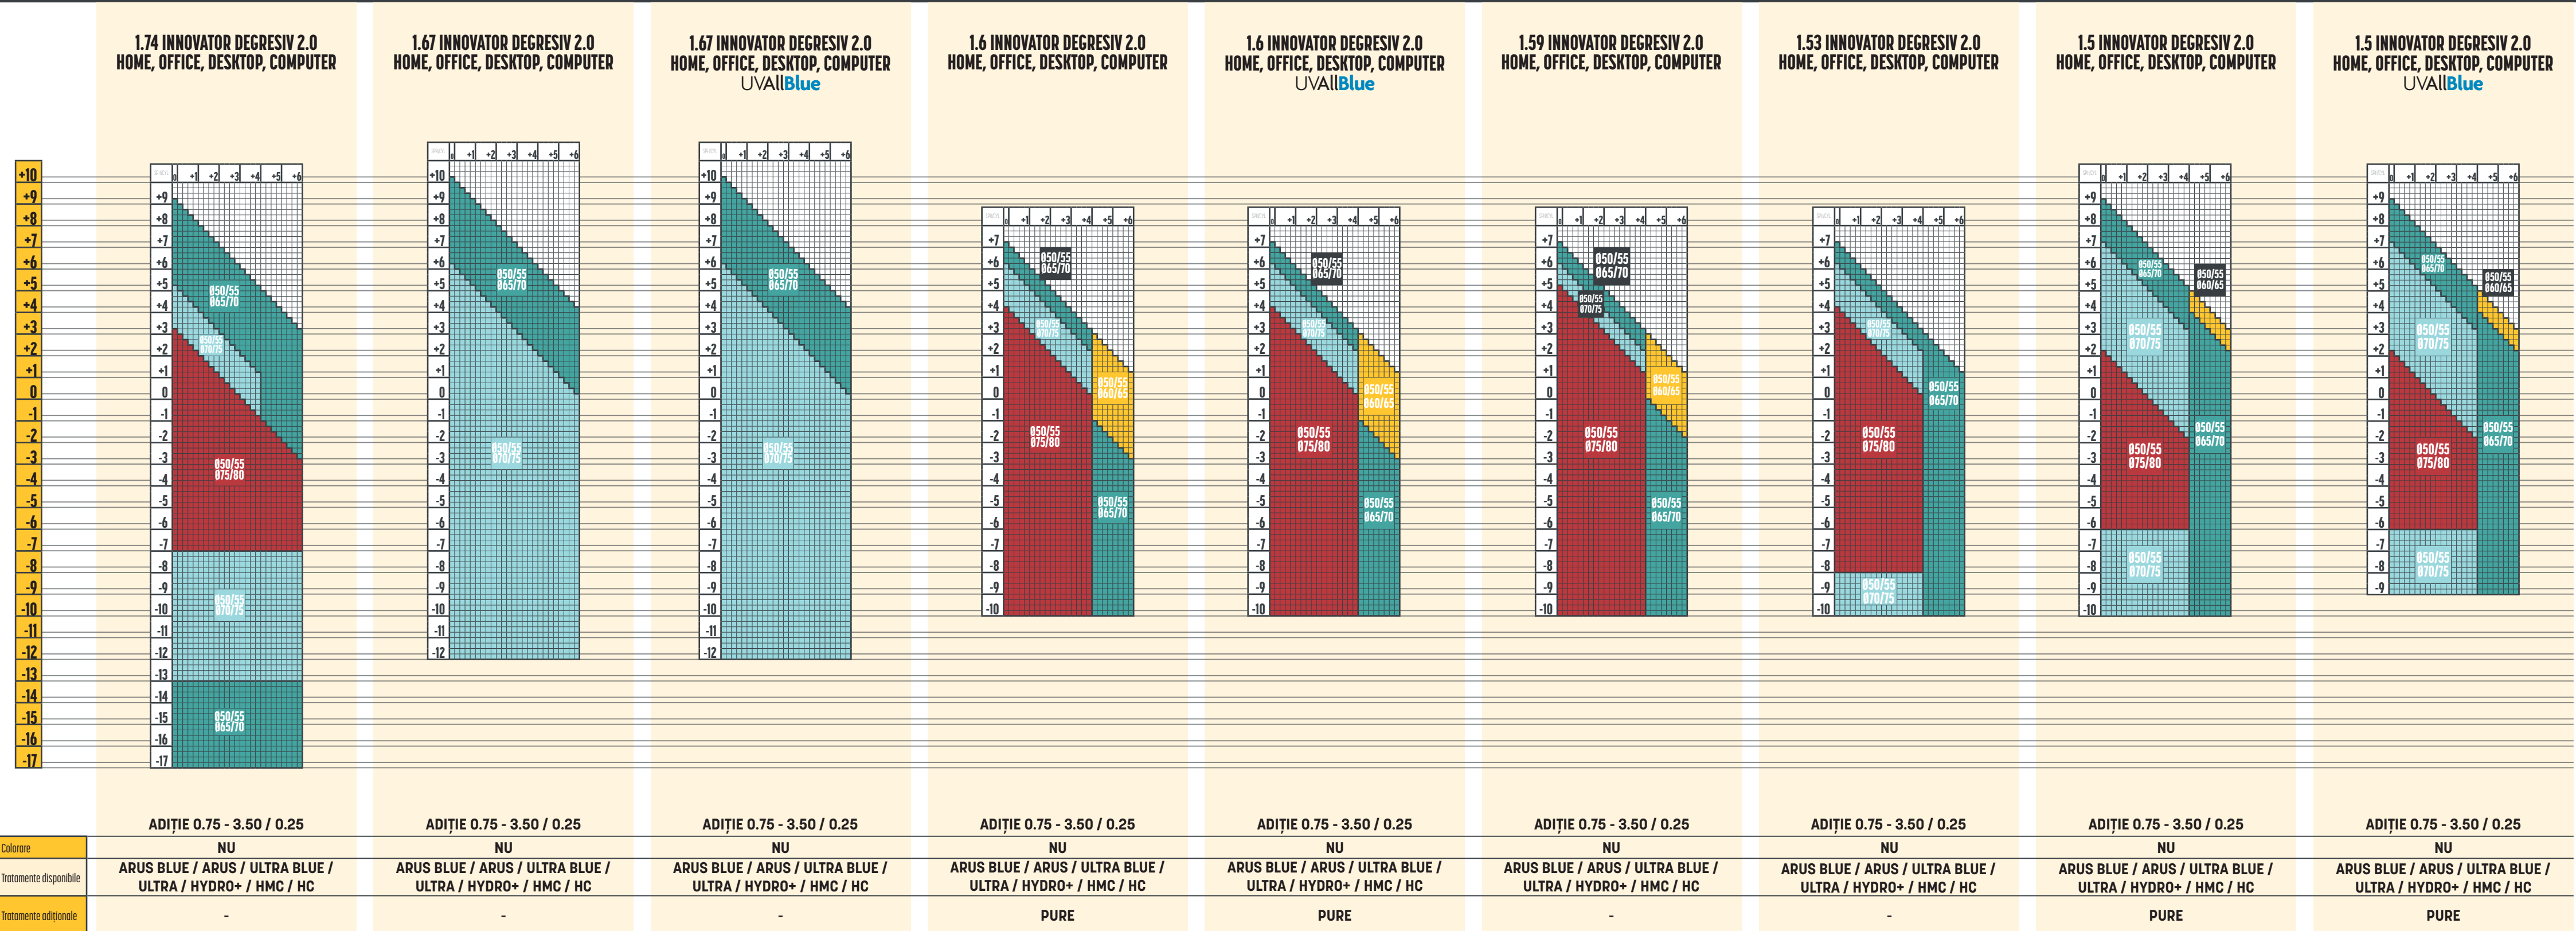

INNOVATOR DEGRESIV 2.0 HOME, OFFICE, DESKTOP, COMPUTER - LENTILE TRANSPARENTE - INDICE: 1.74 / 1.67 / 1.6 / 1.59 / 1.53 / 1.5