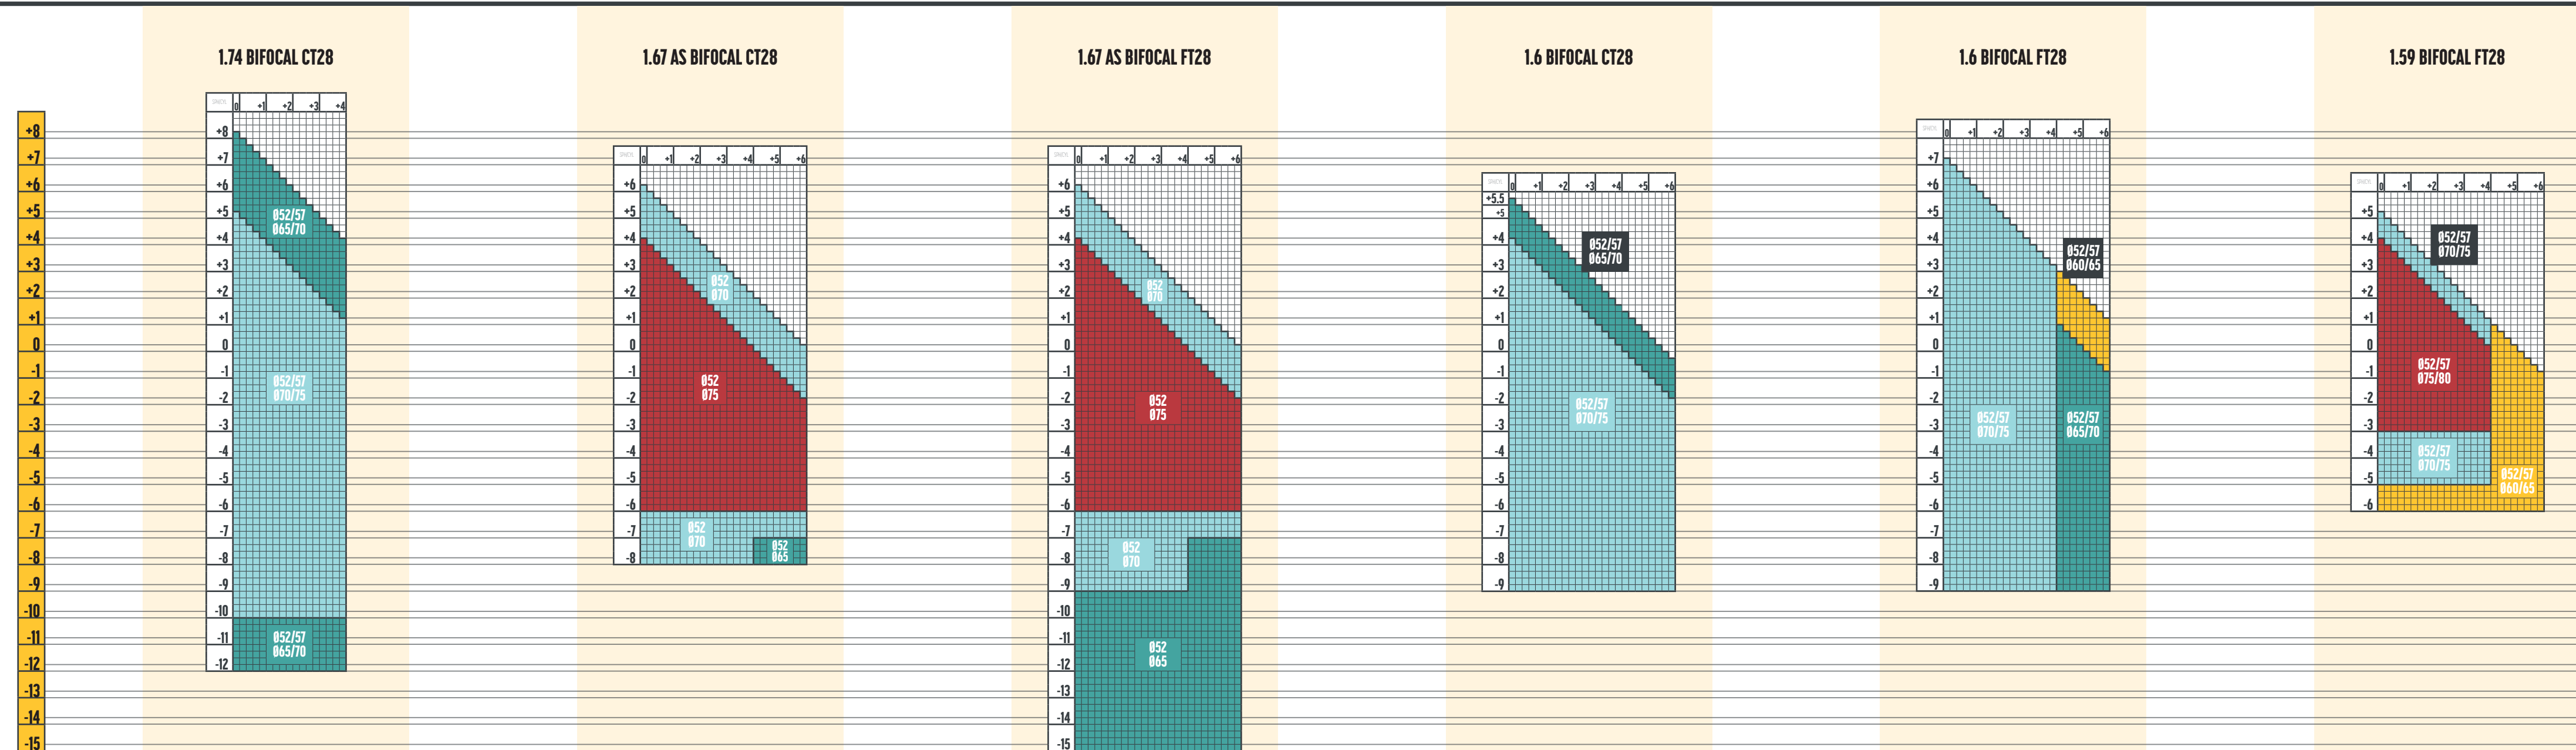

1.74 BIFOCAL CT28	1.67 AS BIFOCAL CT28	1.67 AS BIFOCAL FT28	1.6 BIFOCAL CT28	1.6 BIFOCAL FT28	1.59 BIFOCAL FT28
Colorare	ADIȚIE 1.00 - 3.00 NU	ADIȚIE 1.00 - 3.00 DA	ADIȚIE 1.00 - 3.00 DA	ADIȚIE 0.75 - 3.50 DA	ADIȚIE 1.00 - 3.00 DA	ADIȚIE 1.00 - 3.00 NU
Tratamente disponibile	ARUS BLUE / ARUS / ULTRA BLUE / ULTRA / HYDRO+ / HMC	ARUS BLUE / ARUS / ULTRA BLUE / ULTRA / HYDRO+ / HMC / HC COLOR / MIRROR solid/gradient max. 85%	ARUS BLUE / ARUS / ULTRA BLUE / ULTRA / HYDRO+ / HMC / HC COLOR / MIRROR solid/gradient max. 85%	ARUS BLUE / ARUS / ULTRA BLUE / ULTRA / HYDRO+ / HMC / HC COLOR / MIRROR / PURE solid/gradient max. 85%	ARUS BLUE / ARUS / ULTRA BLUE / ULTRA / HYDRO+ / HMC / HC COLOR / MIRROR / PURE solid/gradient max. 85%	ARUS BLUE / ARUS / ULTRA BLUE / ULTRA / HYDRO+ / HMC / HC
Tratamente adiționale	-					-