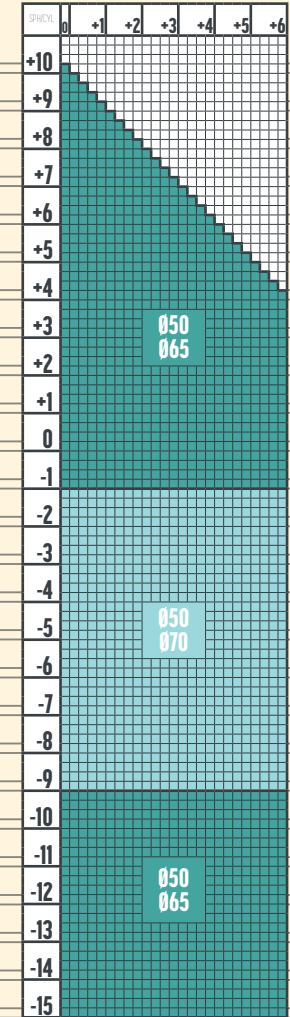

1.74 BIFOCAL DIGITAL 2.0
TRANSITIONS XTRACTIVE

CULORI TRANSITIONS XTRACTIVE

ADIȚIE 0.50 - 4.00 / 0.25

NU

ARUS BLUE / ARUS / ULTRA BLUE /
ULTRA / HYDRO+ / HMC

MIRROR