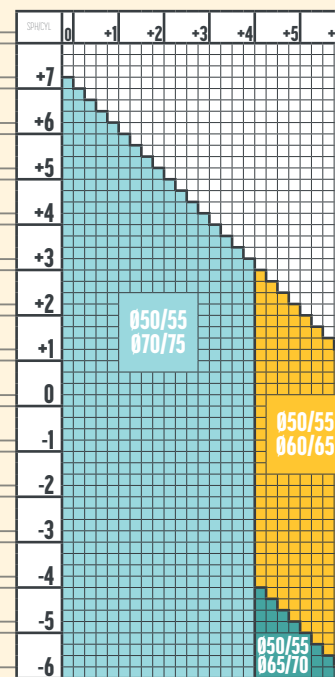

1.67 INNOVATOR STEADY 2.0
1.67 INNOVATOR START 2.0
NUPOLAR

1.6 INNOVATOR STEADY 2.0
1.6 INNOVATOR START 2.0
NUPOLAR

1.59 INNOVATOR STEADY 2.0
1.59 INNOVATOR START 2.0
NUPOLAR

1.53 INNOVATOR STEADY 2.0
1.53 INNOVATOR START 2.0
NUPOLAR

1.5 INNOVATOR STEADY 2.0
1.5 INNOVATOR START 2.0
NUPOLAR

1.59 INNOVATOR STEADY 2.0
1.59 INNOVATOR START 2.0
TRANSITIONS DRIVEWEAR

1.5 INNOVATOR STEADY 2.0
1.5 INNOVATOR START 2.0
TRANSITIONS DRIVEWEAR

+8
+7
+6
+5
+4
+3
+2
+1
0
-1
-2
-3
-4
-5
-6
-7
-8
-9
-10
-11
-12

CULORI NUPOLAR

VERDE G15 GRI 3 MARO

ADIȚIE 0.50 - 4.00 / 0.25

CULORI NUPOLAR

VERDE G15 GRI 3 MARO

ADIȚIE 0.50 - 4.00 / 0.25

CULORI NUPOLAR

VERDE G15 GRI 3 INFINITE GREY MARO

ADIȚIE 0.50 - 4.00 / 0.25

CULORI NUPOLAR

GRI 3 MARO

ADIȚIE 0.50 - 4.00 / 0.25

CULORI NUPOLAR

VERDE G15 MARO GRI 1 GRI 3 INFINITE GREY

ADIȚIE 0.50 - 4.00 / 0.25

ADIȚIE 0.50 - 4.00 / 0.25

ADIȚIE 0.50 - 4.00 / 0.25

Colorare	NU	NU	NU	NU	NU	NU	NU
Tratamente disponibile	ARUS / ULTRA / HYDRO+ / HMC	ARUS / ULTRA / HYDRO+ / HMC	ARUS / ULTRA / HYDRO+ / HMC / HC	ARUS / ULTRA / HYDRO+ / HMC / HC	ARUS / ULTRA / HYDRO+ / HMC / HC	ARUS / ULTRA / HYDRO+ / HMC / HC	ARUS / ULTRA / HYDRO+ / HMC / HC
Tratamente adiționale	MIRROR	MIRROR / PURE	MIRROR	MIRROR	MIRROR / PURE	-	PURE